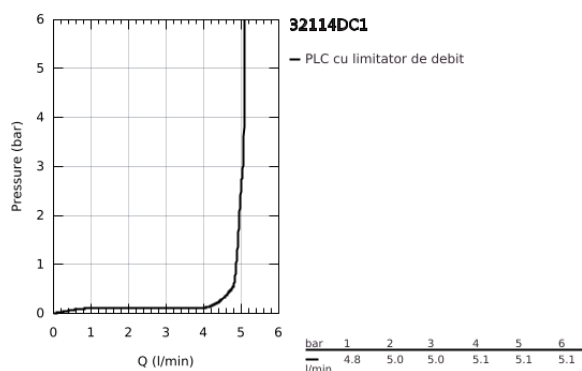

## 32 114 DC1 LINEARE BATERIE LAVOAR MONOCOMANDĂ 1/2" MĂRIMEA S

### DESCRIEREA PRODUSULUI

- Colour: supersteel
- instalare pe o singură gaură
- mâner din metal
- cartuş ceramic de 28 mm cu GROHE SilkMove
- cu limitator de temperatură
- finisaj GROHE LongLife
- GROHE EcoJoy tehnologie pentru reducerea consumului de apă
- maximum flow rate (at 3 bar): 5 l/min
- aerator cu tehnologie SpeedClean
- sistem de instalare GROHE FastFixation Plus
- set evacuare cu tijă
- racorduri flexibile de conectare la apă