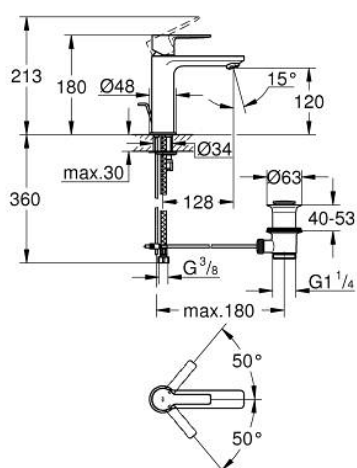

## 32 114 DC1 LINEARE BATERIE LAVOAR MONOCOMANDĂ 1/2" MĂRIMEA S

### DESCRIEREA PRODUSULUI

- Colour: supersteel
- instalare pe o singură gaură
- mâner din metal
- cartuş ceramic de 28 mm cu GROHE SilkMove
- cu limitator de temperatură
- finisaj GROHE LongLife
- GROHE EcoJoy tehnologie pentru reducerea consumului de apă
- maximum flow rate (at 3 bar): 5 l/min
- aerator cu tehnologie SpeedClean
- sistem de instalare GROHE FastFixation Plus
- set evacuare cu tijă
- racorduri flexibile de conectare la apă

### PIESE DE SCHIMB , septembrie 2016 – now

- 1: Braț (Spare part-nr. 46980DC0)
  - 2: capac (Spare part-nr. 46581DC0)
  - 3: inel de fixare (Spare part-nr. 07419000)
  - 4: Cartuș (Spare part-nr. 46580000)
  - 5: Aerator (Spare part-nr. 48159DC0)
  - 6: Tijă verticală (Spare part-nr. 46739EN0)
  - 7: Ansamblu de fixare a tijei nefiletate (Spare part-nr. 46645000)
  - 8: Set de scurgere 1 1/4" (Spare part-nr. 28910DC0)
  - 8.1: Fișa de conectare (Spare part-nr. 07182DC0)
  - 8.2: Tijă cu bilă (Spare part-nr. 07052000)
  - 9: Cheie pentru montare (Spare part-nr. 19017000)\*
  - 10: Tijă cu bilă (Spare part-nr. 07341000)\*
- \* Optional accessories