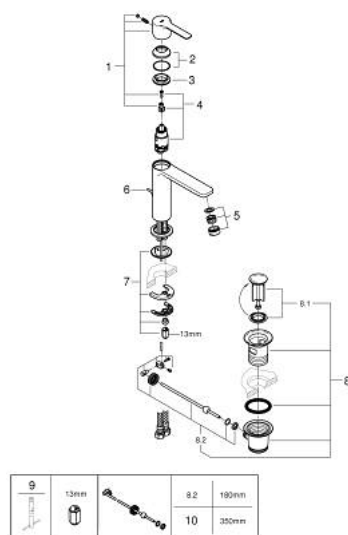

## 32 114 DC1 LINEARE BATERIE LAVOAR MONOCOMANDĂ 1/2" MĂRIMEA S

### DESCRIEREA PRODUSULUI

- Colour: supersteel
- instalare pe o singură gaură
- mâner din metal
- cartuş ceramic de 28 mm cu GROHE SilkMove
- cu limitator de temperatură
- finisaj GROHE LongLife
- GROHE EcoJoy tehnologie pentru reducerea consumului de apă
- maximum flow rate (at 3 bar): 5 l/min
- aerator cu tehnologie SpeedClean
- sistem de instalare GROHE FastFixation Plus
- set evacuare cu tijă
- racorduri flexibile de conectare la apă

### PIESE DE SCHIMB , septembrie 2016 – now

- 1: Braț (Spare part-nr. 46980DC0)
  - 2: capac (Spare part-nr. 46581DC0)
  - 3: inel de fixare (Spare part-nr. 07419000)
  - 4: Cartuș (Spare part-nr. 46580000)
  - 5: Aerator (Spare part-nr. 48159DC0)
  - 6: Tijă verticală (Spare part-nr. 46739EN0)
  - 7: Ansamblu de fixare a tijei nefiletate (Spare part-nr. 46645000)
  - 8: Set de scurgere 1 1/4" (Spare part-nr. 28910DC0)
  - 8.1: Fișa de conectare (Spare part-nr. 07182DC0)
  - 8.2: Tijă cu bilă (Spare part-nr. 07052000)
  - 9: Cheie pentru montare (Spare part-nr. 19017000)\*
  - 10: Tijă cu bilă (Spare part-nr. 07341000)\*
- \* Optional accessories