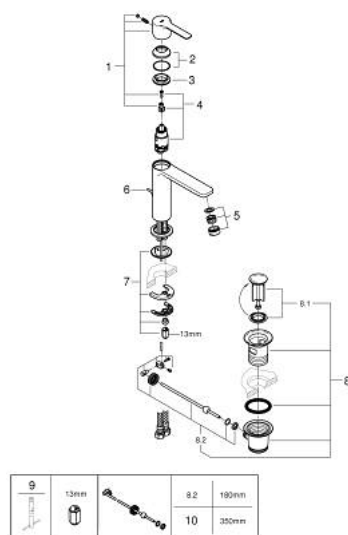

32 114 DL1 LINEARE BATERIE LAVOAR MONOCOMANDĂ 1/2" " MĂRIMEA S

DESCRIEREA PRODUSULUI

- Colour: brushed warm sunset
- instalare pe o singură gaură
- mâner din metal
- cartuş ceramic de 28 mm cu GROHE SilkMove
- cu limitator de temperatură
- finisaj GROHE LongLife
- GROHE EcoJoy tehnologie pentru reducerea consumului de apă
- maximum flow rate (at 3 bar): 5 l/min
- aerator cu tehnologie SpeedClean
- sistem de instalare GROHE FastFixation Plus
- set evacuare cu tijă
- racorduri flexibile de conectare la apă

32 114 DL1 LINEARE BATERIE LAVOAR MONOCOMANDĂ 1/2" " ; MĂRIMEA S

PIESE DE SCHIMB , noiembrie 2024 – now

- 1: lever (Spare part-nr. 46980DL0)
 - 2: capac (Spare part-nr. 46581DL0)
 - 3: inel de fixare (Spare part-nr. 07419000)
 - 4: Cartuş (Spare part-nr. 46580000)
 - 5: flow control (Spare part-nr. 48159DL0)
 - 6: lift rod (Spare part-nr. 46739DL0)
 - 7: Ansamblu de fixare a tijei nefiletate (Spare part-nr. 46645000)
 - 8: Set de scurgere 1 1/4" (Spare part-nr. 28910DL0)
 - 8.1: Fişa de conectare (Spare part-nr. 07182DL0)
 - 8.2: Tijă cu bilă (Spare part-nr. 07052000)
 - 9: Cheie pentru montare (Spare part-nr. 19017000)*
 - 10: Tijă cu bilă (Spare part-nr. 07341000)*
- * Optional accessories