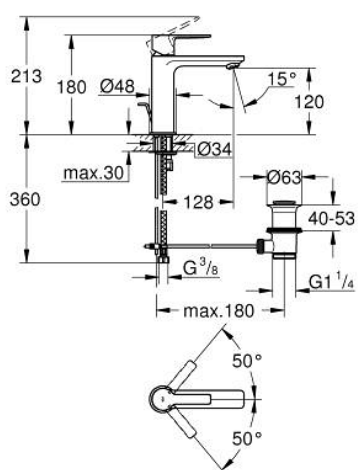

32 114 DL1 LINEARE BATERIE LAVOAR MONOCOMANDĂ 1/2" " MĂRIMEA S

DESCRIEREA PRODUSULUI

- Colour: brushed warm sunset
- instalare pe o singură gaură
- mâner din metal
- cartuş ceramic de 28 mm cu GROHE SilkMove
- cu limitator de temperatură
- finisaj GROHE LongLife
- GROHE EcoJoy tehnologie pentru reducerea consumului de apă
- maximum flow rate (at 3 bar): 5 l/min
- aerator cu tehnologie SpeedClean
- sistem de instalare GROHE FastFixation Plus
- set evacuare cu tijă
- racorduri flexibile de conectare la apă

32 114 DL1 LINEARE BATERIE LAVOAR MONOCOMANDĂ 1/2" " ; MĂRIMEA S

PIESE DE SCHIMB , noiembrie 2024 – now

- 1: lever (Spare part-nr. 46980DL0)
 - 2: capac (Spare part-nr. 46581DL0)
 - 3: inel de fixare (Spare part-nr. 07419000)
 - 4: Cartuş (Spare part-nr. 46580000)
 - 5: flow control (Spare part-nr. 48159DL0)
 - 6: lift rod (Spare part-nr. 46739DL0)
 - 7: Ansamblu de fixare a tijei nefiletate (Spare part-nr. 46645000)
 - 8: Set de scurgere 1 1/4" (Spare part-nr. 28910DL0)
 - 8.1: Fişa de conectare (Spare part-nr. 07182DL0)
 - 8.2: Tijă cu bilă (Spare part-nr. 07052000)
 - 9: Cheie pentru montare (Spare part-nr. 19017000)*
 - 10: Tijă cu bilă (Spare part-nr. 07341000)*
- * Optional accessories