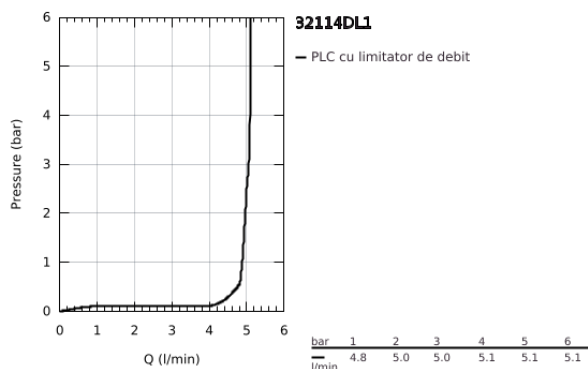

32 114 DL1 LINEARE BATERIE LAVOAR MONOCOMANDĂ 1/2" " MĂRIMEA S

DESCRIEREA PRODUSULUI

- Colour: brushed warm sunset
- instalare pe o singură gaură
- mâner din metal
- cartuş ceramic de 28 mm cu GROHE SilkMove
- cu limitator de temperatură
- finisaj GROHE LongLife
- GROHE EcoJoy tehnologie pentru reducerea consumului de apă
- maximum flow rate (at 3 bar): 5 l/min
- aerator cu tehnologie SpeedClean
- sistem de instalare GROHE FastFixation Plus
- set evacuare cu tijă
- racorduri flexibile de conectare la apă

32 114 DL1 LINEARE BATERIE LAVOAR MONOCOMANDĂ 1/2" " ; MĂRIMEA S

PIESE DE SCHIMB , noiembrie 2024 – now

- 1: lever (Spare part-nr. 46980DL0)
 - 2: capac (Spare part-nr. 46581DL0)
 - 3: inel de fixare (Spare part-nr. 07419000)
 - 4: Cartuş (Spare part-nr. 46580000)
 - 5: flow control (Spare part-nr. 48159DL0)
 - 6: lift rod (Spare part-nr. 46739DL0)
 - 7: Ansamblu de fixare a tijei nefiletate (Spare part-nr. 46645000)
 - 8: Set de scurgere 1 1/4" (Spare part-nr. 28910DL0)
 - 8.1: Fişa de conectare (Spare part-nr. 07182DL0)
 - 8.2: Tijă cu bilă (Spare part-nr. 07052000)
 - 9: Cheie pentru montare (Spare part-nr. 19017000)*
 - 10: Tijă cu bilă (Spare part-nr. 07341000)*
- * Optional accessories