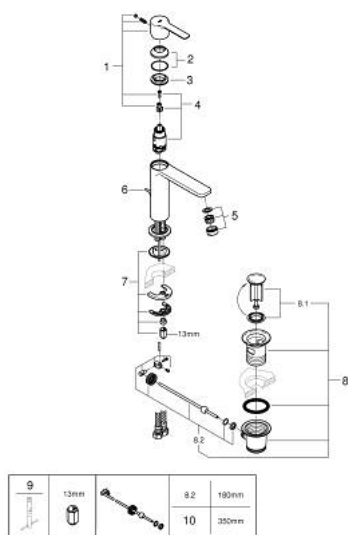

32 114 GN1 LINEARE BATERIE LAVOAR MONOCOMANDĂ 1/2" " MĂRIMEA S

DESCRIEREA PRODUSULUI

- Colour: brushed cool sunrise
- instalare pe o singură gaură
- mâner din metal
- cartuş ceramic de 28 mm cu GROHE SilkMove
- cu limitator de temperatură
- finisaj GROHE LongLife
- GROHE EcoJoy tehnologie pentru reducerea consumului de apă
- maximum flow rate (at 3 bar): 5 l/min
- aerator cu tehnologie SpeedClean
- sistem de instalare GROHE FastFixation Plus
- set evacuare cu tijă
- racorduri flexibile de conectare la apă

32 114 GN1 LINEARE BATERIE LAVOAR MONOCOMANDĂ 1/2" MĂRIMEA S

PIESE DE SCHIMB , noiembrie 2024 – now

- 1: lever (Spare part-nr. 46980GN0)
 - 2: capac (Spare part-nr. 46581GN0)
 - 3: inel de fixare (Spare part-nr. 07419000)
 - 4: Cartuş (Spare part-nr. 46580000)
 - 5: flow control (Spare part-nr. 48159GN0)
 - 6: Tijă verticală (Spare part-nr. 46739GN0)
 - 7: Ansamblu de fixare a tijei nefiletate (Spare part-nr. 46645000)
 - 8: Set de scurgere 1 1/4" (Spare part-nr. 28910GN0)
 - 8.1: Fişa de conectare (Spare part-nr. 07182GN0)
 - 8.2: Tijă cu bilă (Spare part-nr. 07052000)
 - 9: Cheie pentru montare (Spare part-nr. 19017000)*
 - 10: Tijă cu bilă (Spare part-nr. 07341000)*
- * Optional accessories