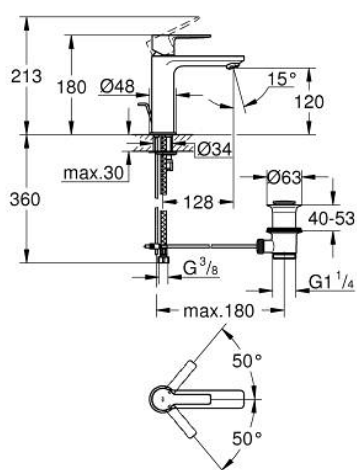

32 114 GN1 LINEARE BATERIE LAVOAR MONOCOMANDĂ 1/2" " MĂRIMEA S

DESCRIEREA PRODUSULUI

- Colour: brushed cool sunrise
- instalare pe o singură gaură
- mâner din metal
- cartuş ceramic de 28 mm cu GROHE SilkMove
- cu limitator de temperatură
- finisaj GROHE LongLife
- GROHE EcoJoy tehnologie pentru reducerea consumului de apă
- maximum flow rate (at 3 bar): 5 l/min
- aerator cu tehnologie SpeedClean
- sistem de instalare GROHE FastFixation Plus
- set evacuare cu tijă
- racorduri flexibile de conectare la apă

32 114 GN1 LINEARE BATERIE LAVOAR MONOCOMANDĂ 1/2" MĂRIMEA S

PIESE DE SCHIMB , noiembrie 2024 – now

- 1: lever (Spare part-nr. 46980GN0)
 - 2: capac (Spare part-nr. 46581GN0)
 - 3: inel de fixare (Spare part-nr. 07419000)
 - 4: Cartuş (Spare part-nr. 46580000)
 - 5: flow control (Spare part-nr. 48159GN0)
 - 6: Tijă verticală (Spare part-nr. 46739GN0)
 - 7: Ansamblu de fixare a tijei nefiletate (Spare part-nr. 46645000)
 - 8: Set de scurgere 1 1/4" (Spare part-nr. 28910GN0)
 - 8.1: Fişa de conectare (Spare part-nr. 07182GN0)
 - 8.2: Tijă cu bilă (Spare part-nr. 07052000)
 - 9: Cheie pentru montare (Spare part-nr. 19017000)*
 - 10: Tijă cu bilă (Spare part-nr. 07341000)*
- * Optional accessories