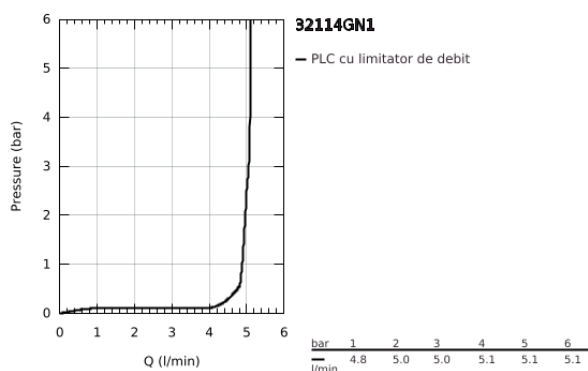

32 114 GN1 LINEARE BATERIE LAVOAR MONOCOMANDĂ 1/2" " MĂRIMEA S

DESCRIEREA PRODUSULUI

- Colour: brushed cool sunrise
- instalare pe o singură gaură
- mâner din metal
- cartuş ceramic de 28 mm cu GROHE SilkMove
- cu limitator de temperatură
- finisaj GROHE LongLife
- GROHE EcoJoy tehnologie pentru reducerea consumului de apă
- maximum flow rate (at 3 bar): 5 l/min
- aerator cu tehnologie SpeedClean
- sistem de instalare GROHE FastFixation Plus
- set evacuare cu tijă
- racorduri flexibile de conectare la apă

32 114 GN1 LINEARE BATERIE LAVOAR MONOCOMANDĂ 1/2" MĂRIMEA S

PIESE DE SCHIMB , noiembrie 2024 – now

- 1: lever (Spare part-nr. 46980GN0)
 - 2: capac (Spare part-nr. 46581GN0)
 - 3: inel de fixare (Spare part-nr. 07419000)
 - 4: Cartuş (Spare part-nr. 46580000)
 - 5: flow control (Spare part-nr. 48159GN0)
 - 6: Tijă verticală (Spare part-nr. 46739GN0)
 - 7: Ansamblu de fixare a tijei nefiletate (Spare part-nr. 46645000)
 - 8: Set de scurgere 1 1/4" (Spare part-nr. 28910GN0)
 - 8.1: Fişa de conectare (Spare part-nr. 07182GN0)
 - 8.2: Tijă cu bilă (Spare part-nr. 07052000)
 - 9: Cheie pentru montare (Spare part-nr. 19017000)*
 - 10: Tijă cu bilă (Spare part-nr. 07341000)*
- * Optional accessories