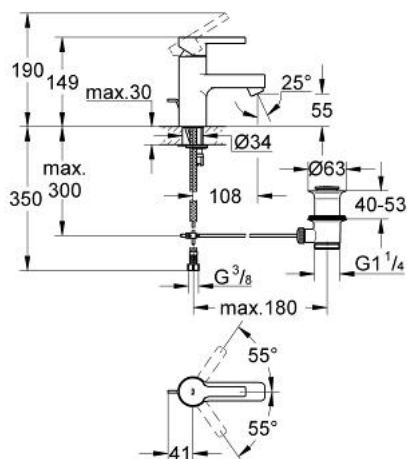

## 32 115 000 LINEARE BATERIE LAVOAR MONOCOMANDĂ 1/2" &quot; MĂRIMEA S

### DESCRIEREA PRODUSULUI

- Colour: cromat
- instalare pe o singură gaură
- cartuş ceramic de 35 mm cu GROHE SilkMove
- limitator de debit reglabil
- suprafață GROHE LongLife
- sistem rapid de instalare
- aerator
- set evacuare cu tijă
- racorduri flexibile de conectare la apă

## 32 115 000 LINEARE BATERIE LAVOAR MONOCOMANDĂ 1/2" & QUOTE; MĂRIMEA S

### PIESE DE SCHIMB , februarie 2008 – now

- 1: Braț (Spare part-nr. 46582000)
  - 2: capac (Spare part-nr. 46116000)
  - 3: inel (Spare part-nr. 04456000)
  - 4: Cartuș (Spare part-nr. 46374000)
  - 5: Tijă verticală (Spare part-nr. 10769000)
  - 6: Aerator (Spare part-nr. 06574000)
  - 7: Ansamblu de fixare a tije nefiletate (Spare part-nr. 46249000)
  - 8: Set de scurgere 1 1/4" (Spare part-nr. 28910000)
  - 8.1: Fișa de conectare (Spare part-nr. 07182000)
  - 8.2: Tijă cu bilă (Spare part-nr. 07052000)
  - 9: Tijă cu bilă (Spare part-nr. 07341000)\*
- \* Optional accessories