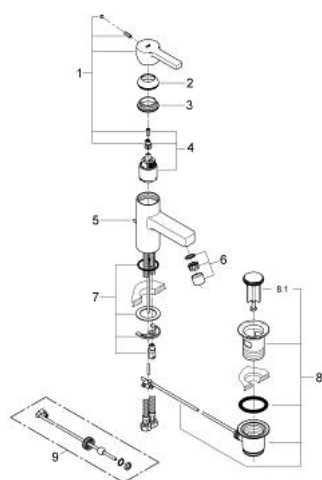

## 32 115 000 LINEARE BATERIE LAVOAR MONOCOMANDĂ 1/2" &quot; MĂRIMEA S

### DESCRIEREA PRODUSULUI

- Colour: cromat
- instalare pe o singură gaură
- cartuş ceramic de 35 mm cu GROHE SilkMove
- limitator de debit reglabil
- suprafață GROHE LongLife
- sistem rapid de instalare
- aerator
- set evacuare cu tijă
- racorduri flexibile de conectare la apă

## 32 115 000 LINEARE BATERIE LAVOAR MONOCOMANDĂ 1/2" & QUOTE; MĂRIMEA S

### PIESE DE SCHIMB , februarie 2008 – now

- 1: Braț (Spare part-nr. 46582000)
  - 2: capac (Spare part-nr. 46116000)
  - 3: inel (Spare part-nr. 04456000)
  - 4: Cartuș (Spare part-nr. 46374000)
  - 5: Tijă verticală (Spare part-nr. 10769000)
  - 6: Aerator (Spare part-nr. 06574000)
  - 7: Ansamblu de fixare a tije nefiletate (Spare part-nr. 46249000)
  - 8: Set de scurgere 1 1/4" (Spare part-nr. 28910000)
  - 8.1: Fișa de conectare (Spare part-nr. 07182000)
  - 8.2: Tijă cu bilă (Spare part-nr. 07052000)
  - 9: Tijă cu bilă (Spare part-nr. 07341000)\*
- \* Optional accessories