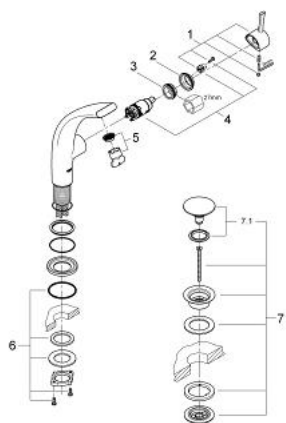

32 125 BS0 GROHE ONDUS BATERIE LAVOAR MONOCOMANDĂ 1/2" MĂRIMEA L

DESCRIEREA PRODUSULUI

- Colour: chrome/titanium
- instalare pe o singură gaură
- cartuş ceramic de 28 mm cu GROHE SilkMove
- aerator încorporat
- set ventil de scurgere cu Push-Open 1 1/4"
- furtunuri de racord flexibile rezistente la presiune
- limitator debit 6l/min
- presiunea minimă recomandată 1.0 bar

32 125 BS0 GROHE ONDUS BATERIE LAVOAR MONOCOMANDĂ 1/2" MĂRIMEA L

PIESE DE SCHIMB , mai 2008 – now

- 1: Braț (Spare part-nr. 46626BR0)
- 2: capac (Spare part-nr. 46581BR0)
- 3: inel de fixare (Spare part-nr. 07419000)
- 4: Cartuș (Spare part-nr. 46580000)
- 5: Aerator (Spare part-nr. 48009000)
- 6: Ansamblu de fixare a tijei nefiletate (Spare part-nr. 46078000)
- 7: Garnitură de evacuare (Spare part-nr. 65807BS0)
- 7.1: Niplu (Spare part-nr. 45986BR0)