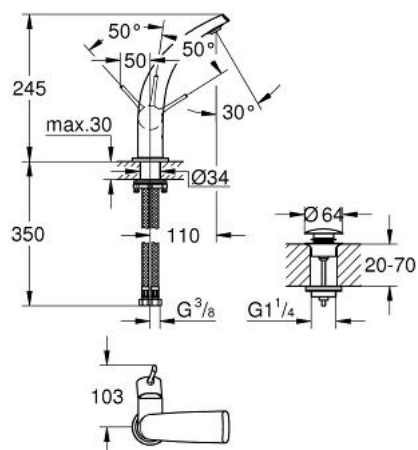

32 125 BS0 GROHE ONDUS BATERIE LAVOAR MONOCOMANDĂ 1/2" MĂRIMEA L

DESCRIEREA PRODUSULUI

- Colour: chrome/titanium
- instalare pe o singură gaură
- cartuş ceramic de 28 mm cu GROHE SilkMove
- aerator încorporat
- set ventil de scurgere cu Push-Open 1 1/4"
- furtunuri de racord flexibile rezistente la presiune
- limitator debit 6l/min
- presiunea minimă recomandată 1.0 bar

32 125 BS0 GROHE ONDUS BATERIE LAVOAR MONOCOMANDĂ 1/2" MĂRIMEA L

PIESE DE SCHIMB , mai 2008 – now

- 1: Braț (Spare part-nr. 46626BR0)
- 2: capac (Spare part-nr. 46581BR0)
- 3: inel de fixare (Spare part-nr. 07419000)
- 4: Cartuș (Spare part-nr. 46580000)
- 5: Aerator (Spare part-nr. 48009000)
- 6: Ansamblu de fixare a tijei nefiletate (Spare part-nr. 46078000)
- 7: Garnitură de evacuare (Spare part-nr. 65807BS0)
- 7.1: Niplu (Spare part-nr. 45986BR0)