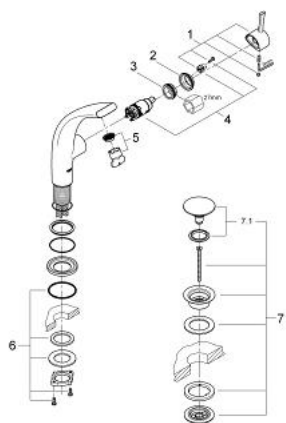

32 125 KS0 GROHE ONDUS BATERIE LAVOAR MONOCOMANDĂ 1/2" MĂRIMEA L

DESCRIEREA PRODUSULUI

- Colour: velvet black
- instalare pe o singură gaură
- cartuş ceramic de 28 mm cu GROHE SilkMove
- aerator încorporat
- set ventil de scurgere cu Push-Open 1 1/4"
- furtunuri de racord flexibile rezistente la presiune
- limitator debit 6l/min
- presiunea minimă recomandată 1.0 bar

32 125 KS0 GROHE ONDUS BATERIE LAVOAR MONOCOMANDĂ 1/2" MĂRIMEA L

PIESE DE SCHIMB , mai 2008 – now

- 1: Braț (Spare part-nr. 46626KS0)
- 2: capac (Spare part-nr. 46581KS0)
- 3: inel de fixare (Spare part-nr. 07419000)
- 4: Cartuș (Spare part-nr. 46580000)
- 5: Aerator (Spare part-nr. 48009000)
- 6: Ansamblu de fixare a tijei nefiletate (Spare part-nr. 46078000)
- 7: Garnitură de evacuare (Spare part-nr. 65807KS0)
- 7.1: Niplu (Spare part-nr. 45986KS0)