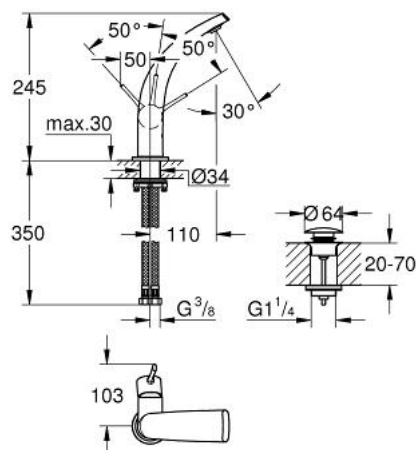

32 125 KS0 GROHE ONDUS BATERIE LAVOAR MONOCOMANDĂ 1/2" MĂRIMEA L

DESCRIEREA PRODUSULUI

- Colour: velvet black
- instalare pe o singură gaură
- cartuş ceramic de 28 mm cu GROHE SilkMove
- aerator încorporat
- set ventil de scurgere cu Push-Open 1 1/4"
- furtunuri de racord flexibile rezistente la presiune
- limitator debit 6l/min
- presiunea minimă recomandată 1.0 bar

32 125 KS0 GROHE ONDUS BATERIE LAVOAR MONOCOMANDĂ 1/2" MĂRIMEA L

PIESE DE SCHIMB , mai 2008 – now

- 1: Braț (Spare part-nr. 46626KS0)
- 2: capac (Spare part-nr. 46581KS0)
- 3: inel de fixare (Spare part-nr. 07419000)
- 4: Cartuș (Spare part-nr. 46580000)
- 5: Aerator (Spare part-nr. 48009000)
- 6: Ansamblu de fixare a tijei nefiletate (Spare part-nr. 46078000)
- 7: Garnitură de evacuare (Spare part-nr. 65807KS0)
- 7.1: Niplu (Spare part-nr. 45986KS0)