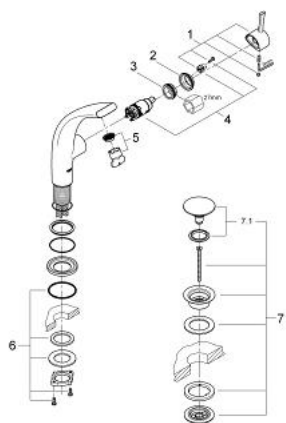

32 125 LS0 GROHE ONDUS BATERIE LAVOAR MONOCOMANDĂ 1/2" MĂRIMEA L

DESCRIEREA PRODUSULUI

- Colour: moon white
- instalare pe o singură gaură
- cartuş ceramic de 28 mm cu GROHE SilkMove
- aerator încorporat
- set ventil de scurgere cu Push-Open 1 1/4"
- furtunuri de racord flexibile rezistente la presiune
- limitator debit 6l/min
- presiunea minimă recomandată 1.0 bar

32 125 LS0 GROHE ONDUS BATERIE LAVOAR MONOCOMANDĂ 1/2" MĂRIMEA L

PIESE DE SCHIMB , mai 2008 – now

- 1: Braț (Spare part-nr. 46626LS0)
- 2: capac (Spare part-nr. 46581LS0)
- 3: inel de fixare (Spare part-nr. 07419000)
- 4: Cartuș (Spare part-nr. 46580000)
- 5: Aerator (Spare part-nr. 48009000)
- 6: Ansamblu de fixare a tijei nefiletate (Spare part-nr. 46078000)
- 7: Garnitură de evacuare (Spare part-nr. 65807LS0)
- 7.1: Niplu (Spare part-nr. 45986LS0)