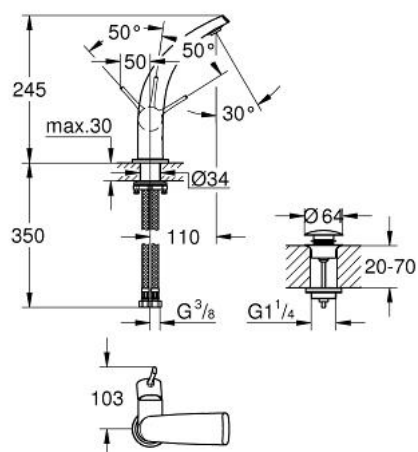

32 125 LS0 GROHE ONDUS BATERIE LAVOAR MONOCOMANDĂ 1/2" MĂRIMEA L

DESCRIEREA PRODUSULUI

- Colour: moon white
- instalare pe o singură gaură
- cartuş ceramic de 28 mm cu GROHE SilkMove
- aerator încorporat
- set ventil de scurgere cu Push-Open 1 1/4"
- furtunuri de racord flexibile rezistente la presiune
- limitator debit 6l/min
- presiunea minimă recomandată 1.0 bar

32 125 LS0 GROHE ONDUS BATERIE LAVOAR MONOCOMANDĂ 1/2" MĂRIMEA L

PIESE DE SCHIMB , mai 2008 – now

- 1: Braț (Spare part-nr. 46626LS0)
- 2: capac (Spare part-nr. 46581LS0)
- 3: inel de fixare (Spare part-nr. 07419000)
- 4: Cartuș (Spare part-nr. 46580000)
- 5: Aerator (Spare part-nr. 48009000)
- 6: Ansamblu de fixare a tijei nefiletate (Spare part-nr. 46078000)
- 7: Garnitură de evacuare (Spare part-nr. 65807LS0)
- 7.1: Niplu (Spare part-nr. 45986LS0)