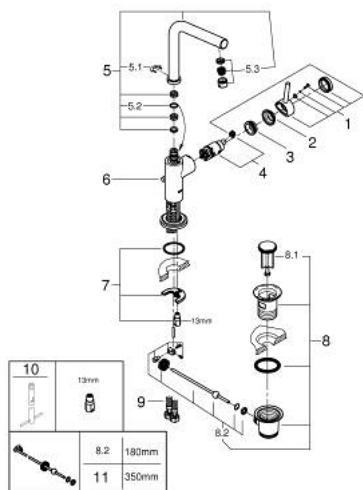

32 129 001 ATRIO BATERIE LAVOAR MONOCOMANDĂ 1/2" MĂRIMEA L

PIESE DE SCHIMB , martie 2013 – now

- 1: Braț (Spare part-nr. 46633000)
- 2: capac (Spare part-nr. 46581000)
- 3: inel de fixare (Spare part-nr. 07419000)
- 4: Cartuș (Spare part-nr. 46580000)
- 5: Scurgere (Spare part-nr. 13231000)
- 5.1: inel de siguranță (Spare part-nr. 0806500M)
- 5.2: Șaibă de etanșare (Spare part-nr. 0128500M)
- 5.3: Aerator (Spare part-nr. 64186000)
- 6: Tijă verticală (Spare part-nr. 06575000)
- 7: Ansamblu de fixare a tijei nefiletate (Spare part-nr. 46249000)
- 8: Set de scurgere 1 1/4" (Spare part-nr. 28910000)
- 8.1: Fișa de conectare (Spare part-nr. 07182000)
- 8.2: Tijă cu bilă (Spare part-nr. 07052000)
- 9: Cheie pentru montare (Spare part-nr. 19017000)*
- 10: Tijă cu bilă (Spare part-nr. 07341000)*