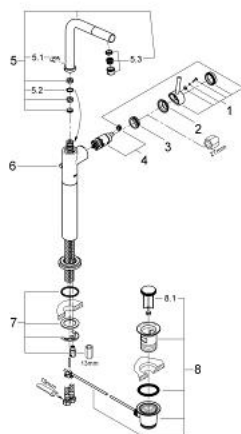

32 130 001 ATRIO BATERIE LAVOAR MONOCOMANDĂ 1/2" MĂRIMEA XL

DESCRIEREA PRODUSULUI

- Colour: cromat
- instalare pe o singură gaură
- pentru lavoare înalte
- cartuş ceramic de 28 mm cu GROHE SilkMove
- suprafață GROHE LongLife
- sistem rapid de instalare
- pipă tubulară pivotantă 7° cu aerator
- limitator de oprire
- set evacuare cu tijă
- racorduri flexibile de conectare la apă

32 130 001 ATRIO BATERIE LAVOAR MONOCOMANDĂ 1/2" MĂRIMEA XL

PIESE DE SCHIMB , mai 2008 – now

- 1: Braț (Spare part-nr. 46633000)
- 2: capac (Spare part-nr. 46581000)
- 3: inel de fixare (Spare part-nr. 07419000)
- 4: Cartuș (Spare part-nr. 46580000)
- 5: Scurgere (Spare part-nr. 13231000)
- 5.1: inel de siguranță (Spare part-nr. 0806500M)
- 5.2: Șaibă de etanșare (Spare part-nr. 0128500M)
- 5.3: Aerator (Spare part-nr. 64186000)
- 6: Tijă verticală (Spare part-nr. 06575000)
- 7: Ansamblu de fixare a tijei nefiletate (Spare part-nr. 46249000)
- 8: Garnitură de evacuare (Spare part-nr. 28915000)
- 8.1: Fișa de conectare (Spare part-nr. 45210000)