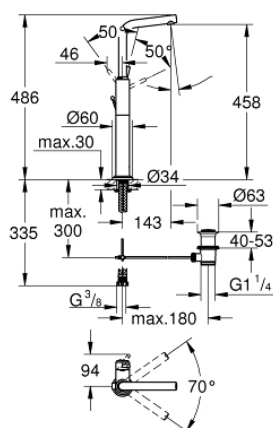

32 130 001 ATRIO BATERIE LAVOAR MONOCOMANDĂ 1/2" MĂRIMEA XL

DESCRIEREA PRODUSULUI

- Colour: cromat
- instalare pe o singură gaură
- pentru lavoare înalte
- cartuş ceramic de 28 mm cu GROHE SilkMove
- suprafață GROHE LongLife
- sistem rapid de instalare
- pipă tubulară pivotantă 7° cu aerator
- limitator de oprire
- set evacuare cu tijă
- racorduri flexibile de conectare la apă

32 130 001 ATRIO BATERIE LAVOAR MONOCOMANDĂ 1/2" MĂRIMEA XL

PIESE DE SCHIMB , mai 2008 – now

- 1: Braț (Spare part-nr. 46633000)
- 2: capac (Spare part-nr. 46581000)
- 3: inel de fixare (Spare part-nr. 07419000)
- 4: Cartuș (Spare part-nr. 46580000)
- 5: Scurgere (Spare part-nr. 13231000)
- 5.1: inel de siguranță (Spare part-nr. 0806500M)
- 5.2: Șaibă de etanșare (Spare part-nr. 0128500M)
- 5.3: Aerator (Spare part-nr. 64186000)
- 6: Tijă verticală (Spare part-nr. 06575000)
- 7: Ansamblu de fixare a tijei nefiletate (Spare part-nr. 46249000)
- 8: Garnitură de evacuare (Spare part-nr. 28915000)
- 8.1: Fișa de conectare (Spare part-nr. 45210000)