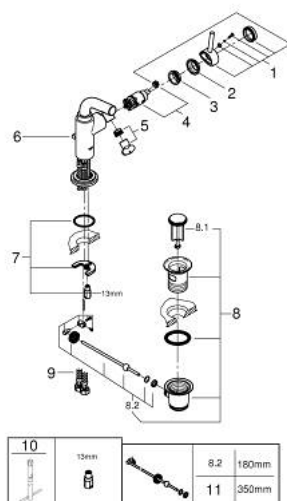

32 134 001 ATRIO BATERIE BIDEU MONOCOMANDĂ 1/2" MĂRIMEA M

PIESE DE SCHIMB , august 2016 – now

- 1: Braț (Spare part-nr. 46633000)
- 2: capac (Spare part-nr. 46581000)
- 3: inel de fixare (Spare part-nr. 07419000)
- 4: Cartuș (Spare part-nr. 46580000)
- 5: Aerator (Spare part-nr. 13989000)
- 6: Tijă verticală (Spare part-nr. 06575000)
- 7: Ansamblu de fixare a tije nefiletate (Spare part-nr. 46249000)
- 8: Set de scurgere 1 1/4" (Spare part-nr. 28910000)
- 8.1: Fișa de conectare (Spare part-nr. 07182000)
- 8.2: Tijă cu bilă (Spare part-nr. 07052000)
- 9: Furtun de legătură (Spare part-nr. 46255000)
- 10: Cheie pentru montare (Spare part-nr. 19017000)*
- 11: Tijă cu bilă (Spare part-nr. 07341000)*