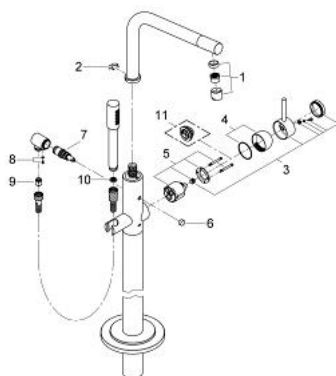

32 135 001 ATRIO BATERIE CADĂ MONOCOMANDĂ 1/2", MONTARE PE PODEA

DESCRIEREA PRODUSULUI

- Colour: cromat
- fără set de preinstalare
- suprafață GROHE LongLife
- cartuș ceramic de 46 mm cu GROHE SilkMove
- limitator de debit reglabil
- pipă tubulară pivotantă 7° cu aerator
- limitator de oprire
- comutator cadă/duș
- valve unic-sens integrate în ieșirea pentru duș de 1/2"
- cu suport de duș
- pară de duș Sena (28 034)
- furtun de duș 1500 mm
- protecție împotriva refluxului
- a se folosi cu:
- 45 991

32 135 001 ATRIO BATERIE CADĂ MONOCOMANDĂ 1/2", MONTARE PE PODEA

PIESE DE SCHIMB , mai 2008 – now

- 1: Sistra (Spare part-nr. 07899000)
- 2: Disc de siguranță (Spare part-nr. 6417500M)
- 3: Braț (Spare part-nr. 46634000)
- 4: capac (Spare part-nr. 46242000)
- 5: Cartuș (Spare part-nr. 46048000)
- 6: Buton de comutare (Spare part-nr. 64989000)
- 7: Comutator (Spare part-nr. 65655000)
- 8: Bulon cu filet (Spare part-nr. 46639000)
- 9: Ventil de reținere (Spare part-nr. 08565000)
- 10: Filtru impuritati (Spare part-nr. 0700200M)
- 11: Limitator de temperatură (Spare part-nr. 46308000)*