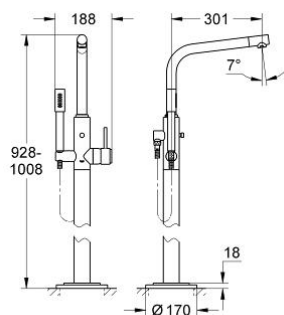

32 135 001 ATRIO BATERIE CADĂ MONOCOMANDĂ 1/2", MONTARE PE PODEA

DESCRIEREA PRODUSULUI

- Colour: cromat
- fără set de preinstalare
- suprafață GROHE LongLife
- cartuș ceramic de 46 mm cu GROHE SilkMove
- limitator de debit reglabil
- pipă tubulară pivotantă 7° cu aerator
- limitator de oprire
- comutator cadă/duș
- valve unic-sens integrate în ieșirea pentru duș de 1/2"
- cu suport de duș
- pară de duș Sena (28 034)
- furtun de duș 1500 mm
- protecție împotriva refluxului
- a se folosi cu:
- 45 991

32 135 001 ATRIO BATERIE CADĂ MONOCOMANDĂ 1/2", MONTARE PE PODEA

PIESE DE SCHIMB , mai 2008 – now

- 1: Sistra (Spare part-nr. 07899000)
- 2: Disc de siguranță (Spare part-nr. 6417500M)
- 3: Braț (Spare part-nr. 46634000)
- 4: capac (Spare part-nr. 46242000)
- 5: Cartuș (Spare part-nr. 46048000)
- 6: Buton de comutare (Spare part-nr. 64989000)
- 7: Comutator (Spare part-nr. 65655000)
- 8: Bulon cu filet (Spare part-nr. 46639000)
- 9: Ventil de reținere (Spare part-nr. 08565000)
- 10: Filtru impuritati (Spare part-nr. 0700200M)
- 11: Limitator de temperatură (Spare part-nr. 46308000)*