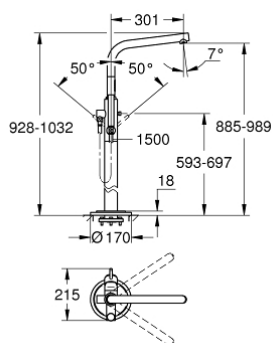

## 32 135 002 ATRIO BATERIE CADĂ MONOCOMANDĂ 1/2", MONTARE PE PODEA

### DESCRIEREA PRODUSULUI

- Colour: cromat
- fără set de preinstalare
- suprafață GROHE LongLife
- cartuș ceramic de 46 mm cu GROHE SilkMove
- limitator de debit reglabil
- pipă tubulară pivotantă 7° cu aerator
- proiecție de 301 mm
- limitator de oprire
- comutator cadă/duș
- valve unic-sens integrate în ieșirea pentru duș de 1/2"
- cu suport de duș
- pară de duș Sena (28 034)
- furtun de duș 1500 mm
- protecție împotriva refluxului
- set pentru instalarea finală a codului 45 984
- presiunea minimă recomandată 1.0 bar

## 32 135 002 ATRIO BATERIE CADĂ MONOCOMANDĂ 1/2", MONTARE PE PODEA

**PIESE DE SCHIMB** , iunie 2016 – now

- 1: Sistra (Spare part-nr. 07899000)
  - 2: Disc de siguranță (Spare part-nr. 6417500M)
  - 3: Braț (Spare part-nr. 46634000)
  - 4: capac (Spare part-nr. 46242000)
  - 5: Cartuș (Spare part-nr. 46048000)
  - 6: Buton de comutare (Spare part-nr. 64989000)
  - 7: Comutator (Spare part-nr. 65655000)
  - 8: Ventil de reținere (Spare part-nr. 08565000)
  - 9: Filtru impuritati (Spare part-nr. 0700200M)
  - 10: Limitator de temperatură (Spare part-nr. 46308000)\*
- \* Optional accessories