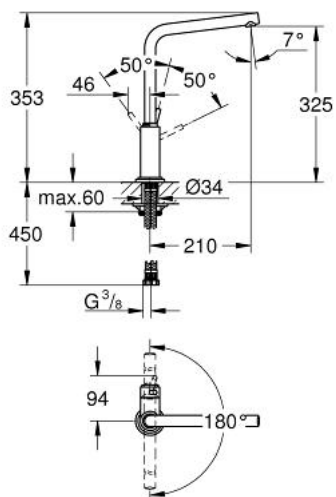

32 136 001 ATRIO BATERIE SPĂLĂTOR CU MONOCOMANDĂ 1/2"

DESCRIEREA PRODUSULUI

- Colour: cromat
- instalare pe o singură gaură
- cartuş ceramic de 28 mm cu GROHE SilkMove
- pipă tubulară pivotantă 7° cu aerator
- zona selectabilă de pivotare între : 0° / 150°
- racorduri flexibile de conectare la apă
- sistem rapid de instalare
- presiunea minimă recomandată 1.0 bar

32 136 001 ATRIO BATERIE SPĂLĂTOR CU MONOCOMANDĂ 1/2"

PIESE DE SCHIMB , septembrie 2008 – now

- 1: Braț (Spare part-nr. 46633000)
- 2: capac (Spare part-nr. 46581000)
- 3: inel de fixare (Spare part-nr. 07419000)
- 4: Cartuș (Spare part-nr. 46580000)
- 5: Scurgere (Spare part-nr. 13230000)
- 5.1: inel de siguranță (Spare part-nr. 0806500M)
- 5.2: Șaibă de etanșare (Spare part-nr. 0128500M)
- 5.3: Aerator (Spare part-nr. 64186000)
- 6: Ansamblu de fixare a tijei nefiletate (Spare part-nr. 46249000)
- 7: Furtun de legătură flexibil, 470 (Spare part-nr. 45484000)
- 8: Cheie de dezasamblare (Spare part-nr. 19132000)*