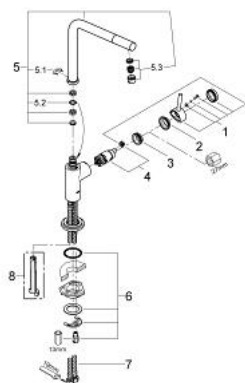

32 136 001 ATRIO BATERIE SPĂLĂTOR CU MONOCOMANDĂ 1/2"

DESCRIEREA PRODUSULUI

- Colour: cromat
- instalare pe o singură gaură
- cartuş ceramic de 28 mm cu GROHE SilkMove
- pipă tubulară pivotantă 7° cu aerator
- zona selectabilă de pivotare între : 0° / 150°
- racorduri flexibile de conectare la apă
- sistem rapid de instalare
- presiunea minimă recomandată 1.0 bar

32 136 001 ATRIO BATERIE SPĂLĂTOR CU MONOCOMANDĂ 1/2"

PIESE DE SCHIMB , septembrie 2008 – now

- 1: Braț (Spare part-nr. 46633000)
- 2: capac (Spare part-nr. 46581000)
- 3: inel de fixare (Spare part-nr. 07419000)
- 4: Cartuș (Spare part-nr. 46580000)
- 5: Scurgere (Spare part-nr. 13230000)
- 5.1: inel de siguranță (Spare part-nr. 0806500M)
- 5.2: Șaibă de etanșare (Spare part-nr. 0128500M)
- 5.3: Aerator (Spare part-nr. 64186000)
- 6: Ansamblu de fixare a tijei nefiletate (Spare part-nr. 46249000)
- 7: Furtun de legătură flexibil, 470 (Spare part-nr. 45484000)
- 8: Cheie de dezasamblare (Spare part-nr. 19132000)*