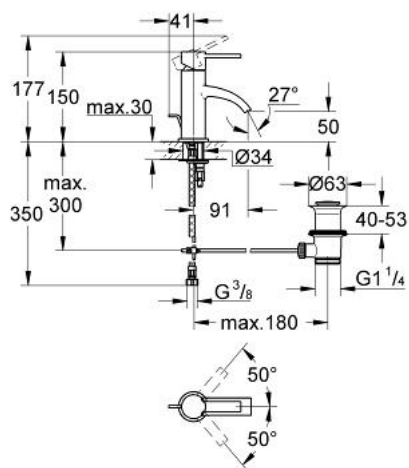

## 32 144 000 ALLURE BATERIE LAVOAR MONOCOMANDĂ 1/2"

### DESCRIEREA PRODUSULUI

- Colour: cromat
- GROHE EcoJoy tehnologie pentru reducerea consumului de apă
- instalare pe o singură gaură
- cartuş ceramic de 28 mm cu GROHE SilkMove
- suprafață GROHE LongLife
- set evacuare cu tijă
- racorduri flexibile de conectare la apă
- sistem rapid de instalare
- limitator debit 6l/min

### PIESE DE SCHIMB , iunie 2005 – now

- 1: Braț (Spare part-nr. 46610000)
  - 2: capac (Spare part-nr. 46581000)
  - 3: inel de fixare (Spare part-nr. 07419000)
  - 4: Cartuș (Spare part-nr. 46580000)
  - 5: Tijă verticală (Spare part-nr. 46739000)
  - 6: Ansamblu de fixare a tijeii nefiletate (Spare part-nr. 46671000)
  - 7: Set de scurgere 1 1/4" (Spare part-nr. 28910000)
  - 7.1: Fișa de conectare (Spare part-nr. 07182000)
  - 7.2: Tijă cu bilă (Spare part-nr. 07052000)
  - 8: Cheie pentru montare (Spare part-nr. 19017000)\*
  - 9: Tijă cu bilă (Spare part-nr. 07341000)\*
- \* Optional accessories