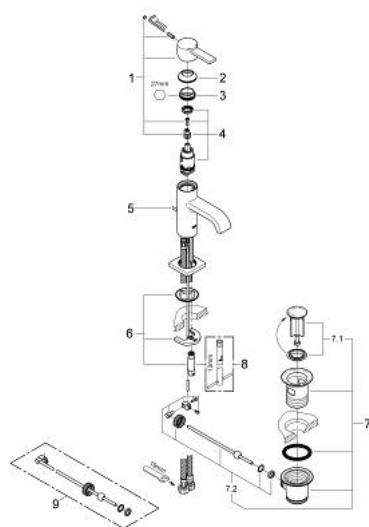

## 32 144 000 ALLURE BATERIE LAVOAR MONOCOMANDĂ 1/2"

### DESCRIEREA PRODUSULUI

- Colour: cromat
- GROHE EcoJoy tehnologie pentru reducerea consumului de apă
- instalare pe o singură gaură
- cartuş ceramic de 28 mm cu GROHE SilkMove
- suprafață GROHE LongLife
- set evacuare cu tijă
- racorduri flexibile de conectare la apă
- sistem rapid de instalare
- limitator debit 6l/min

### PIESE DE SCHIMB , iunie 2005 – now

- 1: Braț (Spare part-nr. 46610000)
  - 2: capac (Spare part-nr. 46581000)
  - 3: inel de fixare (Spare part-nr. 07419000)
  - 4: Cartuș (Spare part-nr. 46580000)
  - 5: Tijă verticală (Spare part-nr. 46739000)
  - 6: Ansamblu de fixare a tijeii nefiletate (Spare part-nr. 46671000)
  - 7: Set de scurgere 1 1/4" (Spare part-nr. 28910000)
  - 7.1: Fișa de conectare (Spare part-nr. 07182000)
  - 7.2: Tijă cu bilă (Spare part-nr. 07052000)
  - 8: Cheie pentru montare (Spare part-nr. 19017000)\*
  - 9: Tijă cu bilă (Spare part-nr. 07341000)\*
- \* Optional accessories