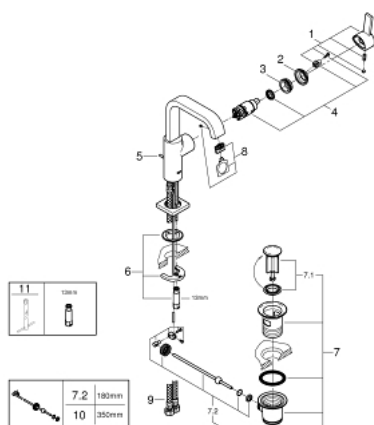

32 146 000 ALLURE BATERIE LAVOAR MONOCOMANDĂ 1/2" MĂRIMEA L

DESCRIEREA PRODUSULUI

- Colour: cromat
- instalare pe o singură gaură
- cartuş ceramic de 28 mm cu GROHE SilkMove
- suprafață GROHE LongLife
- 6 l/min limitator de debit
- sistem rapid de instalare
- aerator
- pipă tip U
- set evacuare cu tijă
- racorduri flexibile de conectare la apă

32 146 000 ALLURE BATERIE LAVOAR MONOCOMANDĂ 1/2" MĂRIMEA L

PIESE DE SCHIMB , iulie 2016 – now

- 1: Braț (Spare part-nr. 46610000)
- 2: capac (Spare part-nr. 46581000)
- 3: inel de fixare (Spare part-nr. 07419000)
- 4: Cartuș (Spare part-nr. 46580000)
- 5: Tijă verticală (Spare part-nr. 46739000)
- 6: Ansamblu de fixare a tijei nefiletate (Spare part-nr. 46671000)
- 7: Set de scurgere 1 1/4" (Spare part-nr. 28910000)
- 7.1: Fișa de conectare (Spare part-nr. 07182000)
- 7.2: Tijă cu bilă (Spare part-nr. 07052000)
- 8: Aerator (Spare part-nr. 13220000)
- 9: Furtun de legătură (Spare part-nr. 46255000)
- 10: Tijă cu bilă (Spare part-nr. 07341000)*
- 11: Cheie pentru montare (Spare part-nr. 19017000)*