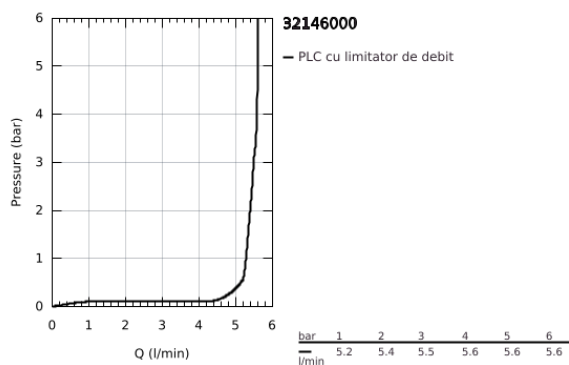

32 146 000 ALLURE BATERIE LAVOAR MONOCOMANDĂ 1/2" MĂRIMEA L

DESCRIEREA PRODUSULUI

- Colour: cromat
- instalare pe o singură gaură
- cartuş ceramic de 28 mm cu GROHE SilkMove
- suprafață GROHE LongLife
- 6 l/min limitator de debit
- sistem rapid de instalare
- aerator
- pipă tip U
- set evacuare cu tijă
- racorduri flexibile de conectare la apă

32 146 000 ALLURE BATERIE LAVOAR MONOCOMANDĂ 1/2" MĂRIMEA L

PIESE DE SCHIMB , iulie 2016 – now

- 1: Braț (Spare part-nr. 46610000)
- 2: capac (Spare part-nr. 46581000)
- 3: inel de fixare (Spare part-nr. 07419000)
- 4: Cartuș (Spare part-nr. 46580000)
- 5: Tijă verticală (Spare part-nr. 46739000)
- 6: Ansamblu de fixare a tijei nefiletate (Spare part-nr. 46671000)
- 7: Set de scurgere 1 1/4" (Spare part-nr. 28910000)
- 7.1: Fișa de conectare (Spare part-nr. 07182000)
- 7.2: Tijă cu bilă (Spare part-nr. 07052000)
- 8: Aerator (Spare part-nr. 13220000)
- 9: Furtun de legătură (Spare part-nr. 46255000)
- 10: Tijă cu bilă (Spare part-nr. 07341000)*
- 11: Cheie pentru montare (Spare part-nr. 19017000)*