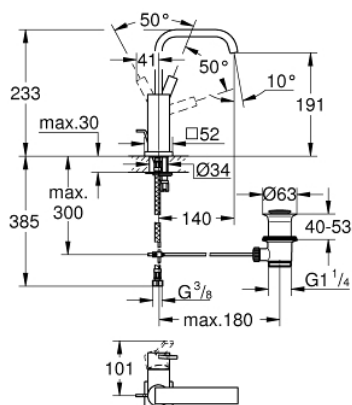

32 146 000 ALLURE BATERIE LAVOAR MONOCOMANDĂ 1/2" MĂRIMEA L

DESCRIEREA PRODUSULUI

- Colour: cromat
- instalare pe o singură gaură
- cartuş ceramic de 28 mm cu GROHE SilkMove
- suprafață GROHE LongLife
- 6 l/min limitator de debit
- sistem rapid de instalare
- aerator
- pipă tip U
- set evacuare cu tijă
- racorduri flexibile de conectare la apă

32 146 000 ALLURE BATERIE LAVOAR MONOCOMANDĂ 1/2" MĂRIMEA L

PIESE DE SCHIMB , iulie 2016 – now

- 1: Braț (Spare part-nr. 46610000)
- 2: capac (Spare part-nr. 46581000)
- 3: inel de fixare (Spare part-nr. 07419000)
- 4: Cartuș (Spare part-nr. 46580000)
- 5: Tijă verticală (Spare part-nr. 46739000)
- 6: Ansamblu de fixare a tijei nefiletate (Spare part-nr. 46671000)
- 7: Set de scurgere 1 1/4" (Spare part-nr. 28910000)
- 7.1: Fișa de conectare (Spare part-nr. 07182000)
- 7.2: Tijă cu bilă (Spare part-nr. 07052000)
- 8: Aerator (Spare part-nr. 13220000)
- 9: Furtun de legătură (Spare part-nr. 46255000)
- 10: Tijă cu bilă (Spare part-nr. 07341000)*
- 11: Cheie pentru montare (Spare part-nr. 19017000)*