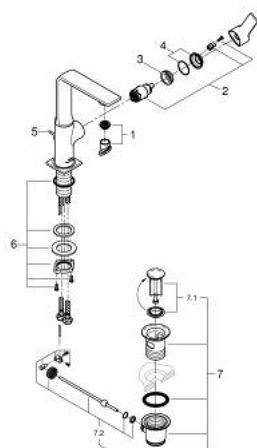

## 32 146 001 ALLURE BATERIE LAVOAR MONOCOMANDĂ 1/2" MĂRIMEA L

### DESCRIEREA PRODUSULUI

- Colour: cromat
- instalare pe o singură gaură
- swivelling spout
- cartuş ceramic de 28 mm cu GROHE SilkMove
- suprafață GROHE LongLife
- GROHE EcoJoy tehnologie pentru reducerea consumului de apă
- maximum flow rate (at 3 bar): 5 l/min
- sistem de instalare GROHE FastFixation Plus
- GROHE AquaGuide adjustable slim air mousseur
- set evacuare cu tijă
- racorduri flexibile de conectare la apă
- limitator temperatură

32 146 001 **ALLURE BATERIE LAVOAR MONOCOMANDĂ 1/2"**  
**MĂRIMEA L**

**PIESE DE SCHIMB** , mai 2018 – now

- 1: Aerator (Spare part-nr. 48449000)
- 2: Cartuş (Spare part-nr. 46963000)
- 3: inel de fixare (Spare part-nr. 07419000)
- 4: capac (Spare part-nr. 46581000)
- 5: Tijă verticală (Spare part-nr. 46739000)
- 6: Ansamblu de fixare a tijei nefiletate (Spare part-nr. 48384000)
- 7: Set de scurgere 1 1/4" (Spare part-nr. 28910000)
- 7.1: Fişa de conectare (Spare part-nr. 07182000)
- 7.2: Tijă cu bilă (Spare part-nr. 07052000)