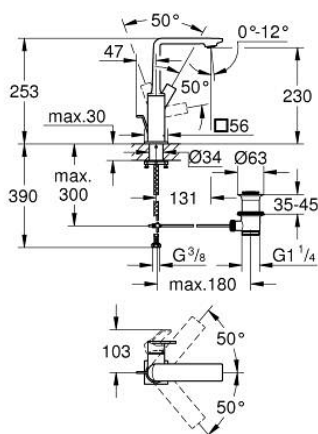

## 32 146 001 ALLURE BATERIE LAVOAR MONOCOMANDĂ 1/2" MĂRIMEA L

### DESCRIEREA PRODUSULUI

- Colour: cromat
- instalare pe o singură gaură
- swivelling spout
- cartuş ceramic de 28 mm cu GROHE SilkMove
- suprafață GROHE LongLife
- GROHE EcoJoy tehnologie pentru reducerea consumului de apă
- maximum flow rate (at 3 bar): 5 l/min
- sistem de instalare GROHE FastFixation Plus
- GROHE AquaGuide adjustable slim air mousseur
- set evacuare cu tijă
- racorduri flexibile de conectare la apă
- limitator temperatură

32 146 001 **ALLURE BATERIE LAVOAR MONOCOMANDĂ 1/2"**  
**MĂRIMEA L**

**PIESE DE SCHIMB** , mai 2018 – now

- 1: Aerator (Spare part-nr. 48449000)
- 2: Cartuş (Spare part-nr. 46963000)
- 3: inel de fixare (Spare part-nr. 07419000)
- 4: capac (Spare part-nr. 46581000)
- 5: Tijă verticală (Spare part-nr. 46739000)
- 6: Ansamblu de fixare a tijei nefiletate (Spare part-nr. 48384000)
- 7: Set de scurgere 1 1/4" (Spare part-nr. 28910000)
- 7.1: Fişa de conectare (Spare part-nr. 07182000)
- 7.2: Tijă cu bilă (Spare part-nr. 07052000)