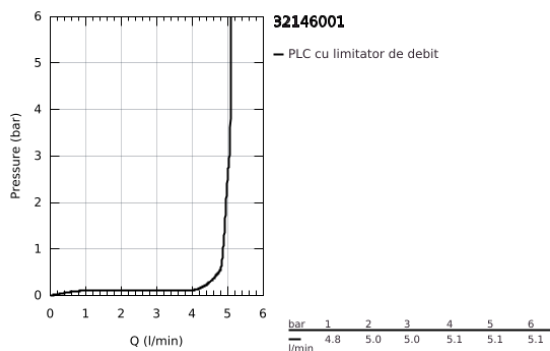

## 32 146 001 ALLURE BATERIE LAVOAR MONOCOMANDĂ 1/2" MĂRIMEA L

### DESCRIEREA PRODUSULUI

- Colour: cromat
- instalare pe o singură gaură
- swivelling spout
- cartuş ceramic de 28 mm cu GROHE SilkMove
- suprafață GROHE LongLife
- GROHE EcoJoy tehnologie pentru reducerea consumului de apă
- maximum flow rate (at 3 bar): 5 l/min
- sistem de instalare GROHE FastFixation Plus
- GROHE AquaGuide adjustable slim air mousseur
- set evacuare cu tijă
- racorduri flexibile de conectare la apă
- limitator temperatură