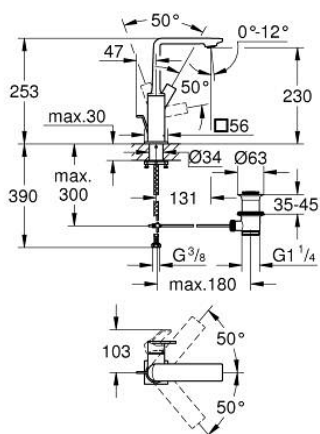

32 146 A01 ALLURE BATERIE LAVOAR MONOCOMANDĂ 1/2" MĂRIMEA L

DESCRIEREA PRODUSULUI

- Colour: hard graphite
- instalare pe o singură gaură
- swivelling spout
- cartuş ceramic de 28 mm cu GROHE SilkMove
- finisaj GROHE LongLife
- limitator de debit 5,7 l/min.
- sistem de instalare GROHE FastFixation Plus
- GROHE AquaGuide adjustable slim air mousseur
- set evacuare cu tijă
- racorduri flexibile de conectare la apă
- limitator temperatură

32 146 A01 ALLURE BATERIE LAVOAR MONOCOMANDĂ 1/2" MĂRIMEA L

PIESE DE SCHIMB , mai 2018 – now

- 1: Aerator (Spare part-nr. 48449000)
- 2: Cartuş (Spare part-nr. 46963000)
- 3: inel de fixare (Spare part-nr. 07419000)
- 4: capac (Spare part-nr. 46581A00)
- 5: Tijă verticală (Spare part-nr. 46739A00)
- 6: Ansamblu de fixare a tijei nefiletate (Spare part-nr. 48384000)
- 7: Set de scurgere 1 1/4" (Spare part-nr. 28910A00)
- 7.1: Fişa de conectare (Spare part-nr. 07182A00)
- 7.2: Tijă cu bilă (Spare part-nr. 07052000)