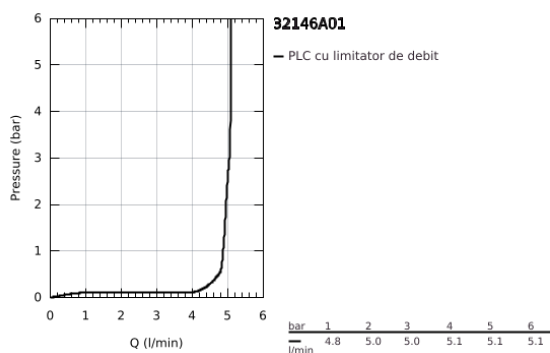

32 146 A01 ALLURE BATERIE LAVOAR MONOCOMANDĂ 1/2" MĂRIMEA L

DESCRIEREA PRODUSULUI

- Colour: hard graphite
- instalare pe o singură gaură
- swivelling spout
- cartuş ceramic de 28 mm cu GROHE SilkMove
- finisaj GROHE LongLife
- limitator de debit 5,7 l/min.
- sistem de instalare GROHE FastFixation Plus
- GROHE AquaGuide adjustable slim air mousseur
- set evacuare cu tijă
- racorduri flexibile de conectare la apă
- limitator temperatură

32 146 A01 ALLURE BATERIE LAVOAR MONOCOMANDĂ 1/2" MĂRIMEA L

PIESE DE SCHIMB , mai 2018 – now

- 1: Aerator (Spare part-nr. 48449000)
- 2: Cartuş (Spare part-nr. 46963000)
- 3: inel de fixare (Spare part-nr. 07419000)
- 4: capac (Spare part-nr. 46581A00)
- 5: Tijă verticală (Spare part-nr. 46739A00)
- 6: Ansamblu de fixare a tijei nefiletate (Spare part-nr. 48384000)
- 7: Set de scurgere 1 1/4" (Spare part-nr. 28910A00)
- 7.1: Fişa de conectare (Spare part-nr. 07182A00)
- 7.2: Tijă cu bilă (Spare part-nr. 07052000)