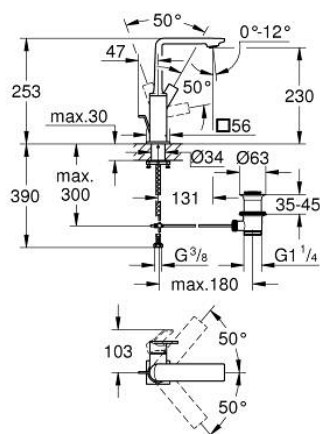

32 146 A01 ALLURE BATERIE LAVOAR MONOCOMANDĂ 1/2" MĂRIMEA L

DESCRIEREA PRODUSULUI

- Colour: hard graphite
- instalare pe o singură gaură
- swivelling spout
- cartuş ceramic de 28 mm cu GROHE SilkMove
- finisaj GROHE LongLife
- GROHE EcoJoy limitator de debit 5,7 l/min.
- sistem de instalare GROHE FastFixation Plus
- GROHE AquaGuide adjustable slim air mousseur
- set evacuare cu tijă
- racorduri flexibile de conectare la apă
- limitator temperatură

32 146 A01 ALLURE BATERIE LAVOAR MONOCOMANDĂ 1/2" MĂRIMEA L

PIESE DE SCHIMB , mai 2018 – now

- 1: Aerator (Spare part-nr. 48449000)
- 2: Cartuş (Spare part-nr. 46963000)
- 3: inel de fixare (Spare part-nr. 07419000)
- 4: capac (Spare part-nr. 46581A00)
- 5: Tijă verticală (Spare part-nr. 46739A00)
- 6: Ansamblu de fixare a tijei nefiletate (Spare part-nr. 48384000)
- 7: Set de scurgere 1 1/4" (Spare part-nr. 28910A00)
- 7.1: Fişa de conectare (Spare part-nr. 07182A00)
- 7.2: Tijă cu bilă (Spare part-nr. 07052000)