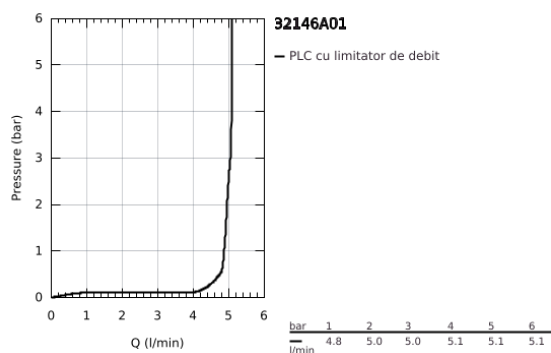

32 146 A01 ALLURE BATERIE LAVOAR MONOCOMANDĂ 1/2" MĂRIMEA L

DESCRIEREA PRODUSULUI

- Colour: hard graphite
- instalare pe o singură gaură
- swivelling spout
- cartuş ceramic de 28 mm cu GROHE SilkMove
- finisaj GROHE LongLife
- GROHE EcoJoy limitator de debit 5,7 l/min.
- sistem de instalare GROHE FastFixation Plus
- GROHE AquaGuide adjustable slim air mousseur
- set evacuare cu tijă
- racorduri flexibile de conectare la apă
- limitator temperatură

32 146 A01 ALLURE BATERIE LAVOAR MONOCOMANDĂ 1/2" MĂRIMEA L

PIESE DE SCHIMB , mai 2018 – now

- 1: Aerator (Spare part-nr. 48449000)
- 2: Cartuş (Spare part-nr. 46963000)
- 3: inel de fixare (Spare part-nr. 07419000)
- 4: capac (Spare part-nr. 46581A00)
- 5: Tijă verticală (Spare part-nr. 46739A00)
- 6: Ansamblu de fixare a tijei nefiletate (Spare part-nr. 48384000)
- 7: Set de scurgere 1 1/4" (Spare part-nr. 28910A00)
- 7.1: Fişa de conectare (Spare part-nr. 07182A00)
- 7.2: Tijă cu bilă (Spare part-nr. 07052000)