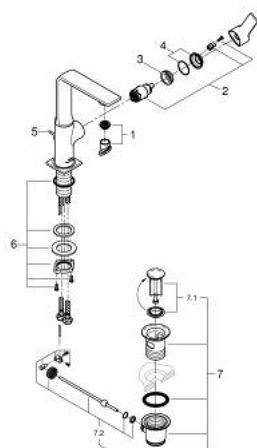

32 146 A01 ALLURE BATERIE LAVOAR MONOCOMANDĂ 1/2" MĂRIMEA L

DESCRIEREA PRODUSULUI

- Colour: hard graphite
- instalare pe o singură gaură
- swivelling spout
- cartuş ceramic de 28 mm cu GROHE SilkMove
- finisaj GROHE LongLife
- GROHE EcoJoy limitator de debit 5,7 l/min.
- sistem de instalare GROHE FastFixation Plus
- GROHE AquaGuide adjustable slim air mousseur
- set evacuare cu tijă
- racorduri flexibile de conectare la apă
- limitator temperatură

32 146 A01 ALLURE BATERIE LAVOAR MONOCOMANDĂ 1/2" MĂRIMEA L

PIESE DE SCHIMB , mai 2018 – now

- 1: Aerator (Spare part-nr. 48449000)
- 2: Cartuş (Spare part-nr. 46963000)
- 3: inel de fixare (Spare part-nr. 07419000)
- 4: capac (Spare part-nr. 46581A00)
- 5: Tijă verticală (Spare part-nr. 46739A00)
- 6: Ansamblu de fixare a tijei nefiletate (Spare part-nr. 48384000)
- 7: Set de scurgere 1 1/4" (Spare part-nr. 28910A00)
- 7.1: Fişa de conectare (Spare part-nr. 07182A00)
- 7.2: Tijă cu bilă (Spare part-nr. 07052000)