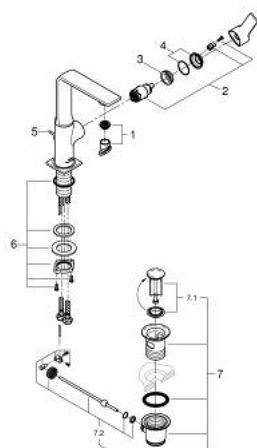

32 146 A01 ALLURE BATERIE LAVOAR MONOCOMANDĂ 1/2" MĂRIMEA L

DESCRIEREA PRODUSULUI

- Colour: hard graphite
- instalare pe o singură gaură
- swivelling spout
- cartuş ceramic de 28 mm cu GROHE SilkMove
- finisaj GROHE LongLife
- limitator de debit 5,7 l/min.
- sistem de instalare GROHE FastFixation Plus
- GROHE AquaGuide adjustable slim air mousseur
- set evacuare cu tijă
- racorduri flexibile de conectare la apă
- limitator temperatură

32 146 A01 ALLURE BATERIE LAVOAR MONOCOMANDĂ 1/2" MĂRIMEA L

PIESE DE SCHIMB , mai 2018 – now

- 1: Aerator (Spare part-nr. 48449000)
- 2: Cartuş (Spare part-nr. 46963000)
- 3: inel de fixare (Spare part-nr. 07419000)
- 4: capac (Spare part-nr. 46581A00)
- 5: Tijă verticală (Spare part-nr. 46739A00)
- 6: Ansamblu de fixare a tijei nefiletate (Spare part-nr. 48384000)
- 7: Set de scurgere 1 1/4" (Spare part-nr. 28910A00)
- 7.1: Fişa de conectare (Spare part-nr. 07182A00)
- 7.2: Tijă cu bilă (Spare part-nr. 07052000)