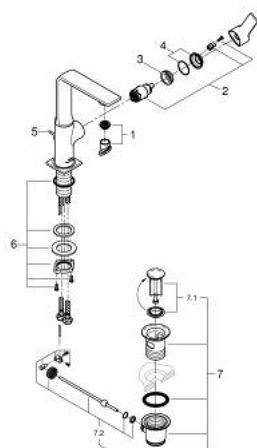

32 146 DL1 ALLURE BATERIE LAVOAR MONOCOMANDĂ 1/2" MĂRIMEA L

DESCRIEREA PRODUSULUI

- Colour: brushed warm sunset
- instalare pe o singură gaură
- swivelling spout
- cartuş ceramic de 28 mm cu GROHE SilkMove
- finisaj GROHE LongLife
- GROHE EcoJoy tehnologie pentru reducerea consumului de apă
- maximum flow rate (at 3 bar): 5 l/min
- sistem de instalare GROHE FastFixation Plus
- GROHE AquaGuide adjustable slim air mousseur
- set evacuare cu tijă
- racorduri flexibile de conectare la apă
- limitator temperatură

32 146 DL1 ALLURE BATERIE LAVOAR MONOCOMANDĂ 1/2" MĂRIMEA L

PIESE DE SCHIMB , mai 2018 – now

- 1: Aerator (Spare part-nr. 48449000)
- 2: Cartuș (Spare part-nr. 46963000)
- 3: inel de fixare (Spare part-nr. 07419000)
- 4: capac (Spare part-nr. 46581DL0)
- 5: lift rod (Spare part-nr. 46739DL0)
- 6: Ansamblu de fixare a tijei nefiletate (Spare part-nr. 48384000)
- 7: Set de scurgere 1 1/4" (Spare part-nr. 28910DL0)
- 7.1: Fișa de conectare (Spare part-nr. 07182DL0)
- 7.2: Tijă cu bilă (Spare part-nr. 07052000)