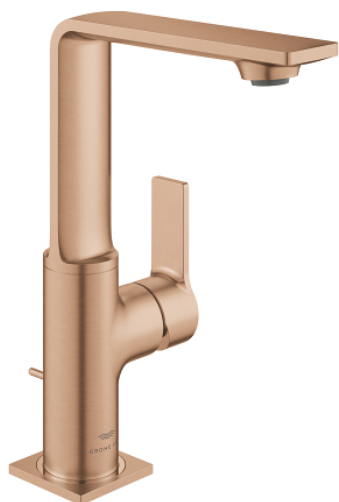

32 146 DL1 ALLURE BATERIE LAVOAR MONOCOMANDĂ 1/2" MĂRIMEA L

DESCRIEREA PRODUSULUI

- Colour: brushed warm sunset
- instalare pe o singură gaură
- swivelling spout
- cartuş ceramic de 28 mm cu GROHE SilkMove
- finisaj GROHE LongLife
- GROHE EcoJoy tehnologie pentru reducerea consumului de apă
- maximum flow rate (at 3 bar): 5 l/min
- sistem de instalare GROHE FastFixation Plus
- GROHE AquaGuide adjustable slim air mousseur
- set evacuare cu tijă
- racorduri flexibile de conectare la apă
- limitator temperatură

32 146 DL1 ALLURE BATERIE LAVOAR MONOCOMANDĂ 1/2" MĂRIMEA L

PIESE DE SCHIMB , mai 2018 – now

- 1: Aerator (Spare part-nr. 48449000)
- 2: Cartuș (Spare part-nr. 46963000)
- 3: inel de fixare (Spare part-nr. 07419000)
- 4: capac (Spare part-nr. 46581DL0)
- 5: lift rod (Spare part-nr. 46739DL0)
- 6: Ansamblu de fixare a tijei nefiletate (Spare part-nr. 48384000)
- 7: Set de scurgere 1 1/4" (Spare part-nr. 28910DL0)
- 7.1: Fișa de conectare (Spare part-nr. 07182DL0)
- 7.2: Tijă cu bilă (Spare part-nr. 07052000)