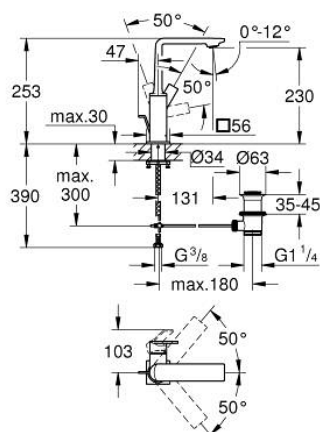

32 146 DL1 ALLURE BATERIE LAVOAR MONOCOMANDĂ 1/2" MĂRIMEA L

DESCRIEREA PRODUSULUI

- Colour: brushed warm sunset
- instalare pe o singură gaură
- swivelling spout
- cartuş ceramic de 28 mm cu GROHE SilkMove
- finisaj GROHE LongLife
- GROHE EcoJoy tehnologie pentru reducerea consumului de apă
- maximum flow rate (at 3 bar): 5 l/min
- sistem de instalare GROHE FastFixation Plus
- GROHE AquaGuide adjustable slim air mousseur
- set evacuare cu tijă
- racorduri flexibile de conectare la apă
- limitator temperatură

32 146 DL1 ALLURE BATERIE LAVOAR MONOCOMANDĂ 1/2" MĂRIMEA L

PIESE DE SCHIMB , mai 2018 – now

- 1: Aerator (Spare part-nr. 48449000)
- 2: Cartuș (Spare part-nr. 46963000)
- 3: inel de fixare (Spare part-nr. 07419000)
- 4: capac (Spare part-nr. 46581DL0)
- 5: lift rod (Spare part-nr. 46739DL0)
- 6: Ansamblu de fixare a tijei nefiletate (Spare part-nr. 48384000)
- 7: Set de scurgere 1 1/4" (Spare part-nr. 28910DL0)
- 7.1: Fișa de conectare (Spare part-nr. 07182DL0)
- 7.2: Tijă cu bilă (Spare part-nr. 07052000)