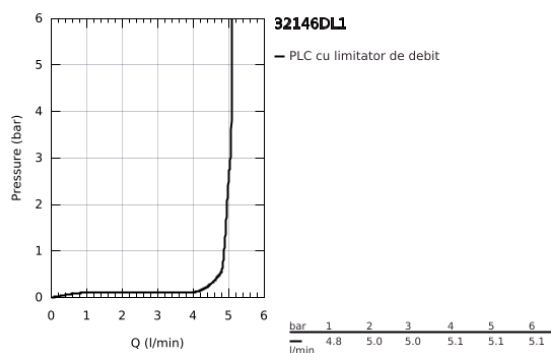

32 146 DL1 ALLURE BATERIE LAVOAR MONOCOMANDĂ 1/2" MĂRIMEA L

DESCRIEREA PRODUSULUI

- Colour: brushed warm sunset
- instalare pe o singură gaură
- swivelling spout
- cartuş ceramic de 28 mm cu GROHE SilkMove
- finisaj GROHE LongLife
- GROHE EcoJoy tehnologie pentru reducerea consumului de apă
- maximum flow rate (at 3 bar): 5 l/min
- sistem de instalare GROHE FastFixation Plus
- GROHE AquaGuide adjustable slim air mousseur
- set evacuare cu tijă
- racorduri flexibile de conectare la apă
- limitator temperatură

32 146 DL1 ALLURE BATERIE LAVOAR MONOCOMANDĂ 1/2" MĂRIMEA L

PIESE DE SCHIMB , mai 2018 – now

- 1: Aerator (Spare part-nr. 48449000)
- 2: Cartuș (Spare part-nr. 46963000)
- 3: inel de fixare (Spare part-nr. 07419000)
- 4: capac (Spare part-nr. 46581DL0)
- 5: lift rod (Spare part-nr. 46739DL0)
- 6: Ansamblu de fixare a tijei nefiletate (Spare part-nr. 48384000)
- 7: Set de scurgere 1 1/4" (Spare part-nr. 28910DL0)
- 7.1: Fișa de conectare (Spare part-nr. 07182DL0)
- 7.2: Tijă cu bilă (Spare part-nr. 07052000)