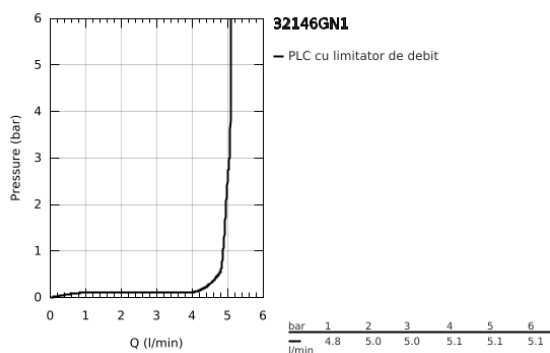

## 32 146 GN1 ALLURE BATERIE LAVOAR MONOCOMANDĂ 1/2" MĂRIMEA L

### DESCRIEREA PRODUSULUI

- Colour: brushed cool sunrise
- instalare pe o singură gaură
- swivelling spout
- cartuş ceramic de 28 mm cu GROHE SilkMove
- finisaj GROHE LongLife
- GROHE EcoJoy tehnologie pentru reducerea consumului de apă
- maximum flow rate (at 3 bar): 5 l/min
- sistem de instalare GROHE FastFixation Plus
- GROHE AquaGuide adjustable slim air mousseur
- set evacuare cu tijă
- racorduri flexibile de conectare la apă
- limitator temperatură