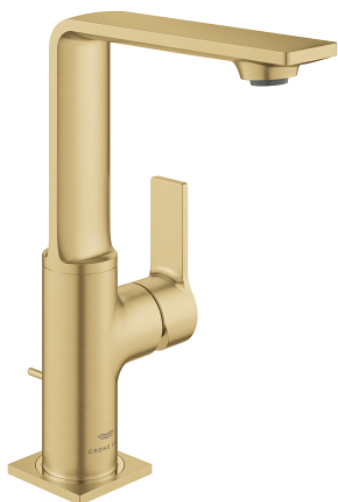

## 32 146 GN1 ALLURE BATERIE LAVOAR MONOCOMANDĂ 1/2" MĂRIMEA L

### DESCRIEREA PRODUSULUI

- Colour: brushed cool sunrise
- instalare pe o singură gaură
- swivelling spout
- cartuş ceramic de 28 mm cu GROHE SilkMove
- finisaj GROHE LongLife
- GROHE EcoJoy tehnologie pentru reducerea consumului de apă
- maximum flow rate (at 3 bar): 5 l/min
- sistem de instalare GROHE FastFixation Plus
- GROHE AquaGuide adjustable slim air mousseur
- set evacuare cu tijă
- racorduri flexibile de conectare la apă
- limitator temperatură

### PIESE DE SCHIMB , mai 2018 – now

- 1: Aerator (Spare part-nr. 48449000)
- 2: Cartuş (Spare part-nr. 46963000)
- 3: inel de fixare (Spare part-nr. 07419000)
- 4: capac (Spare part-nr. 46581GN0)
- 5: Tijă verticală (Spare part-nr. 46739GN0)
- 6: Ansamblu de fixare a tijei nefiletate (Spare part-nr. 48384000)
- 7: Set de scurgere 1 1/4" (Spare part-nr. 28910GN0)
- 7.1: Fişa de conectare (Spare part-nr. 07182GN0)
- 7.2: Tijă cu bilă (Spare part-nr. 07052000)