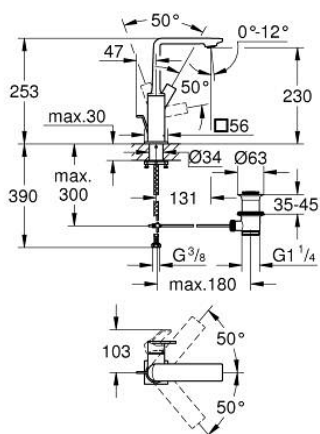

## 32 146 GN1 ALLURE BATERIE LAVOAR MONOCOMANDĂ 1/2" MĂRIMEA L

### DESCRIEREA PRODUSULUI

- Colour: brushed cool sunrise
- instalare pe o singură gaură
- swivelling spout
- cartuş ceramic de 28 mm cu GROHE SilkMove
- finisaj GROHE LongLife
- GROHE EcoJoy tehnologie pentru reducerea consumului de apă
- maximum flow rate (at 3 bar): 5 l/min
- sistem de instalare GROHE FastFixation Plus
- GROHE AquaGuide adjustable slim air mousseur
- set evacuare cu tijă
- racorduri flexibile de conectare la apă
- limitator temperatură

### PIESE DE SCHIMB , mai 2018 – now

- 1: Aerator (Spare part-nr. 48449000)
- 2: Cartuş (Spare part-nr. 46963000)
- 3: inel de fixare (Spare part-nr. 07419000)
- 4: capac (Spare part-nr. 46581GN0)
- 5: Tijă verticală (Spare part-nr. 46739GN0)
- 6: Ansamblu de fixare a tijei nefiletate (Spare part-nr. 48384000)
- 7: Set de scurgere 1 1/4" (Spare part-nr. 28910GN0)
- 7.1: Fişa de conectare (Spare part-nr. 07182GN0)
- 7.2: Tijă cu bilă (Spare part-nr. 07052000)