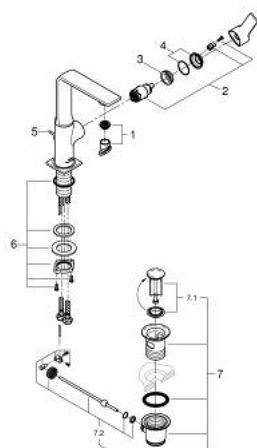

## 32 146 GN1 ALLURE BATERIE LAVOAR MONOCOMANDĂ 1/2" MĂRIMEA L

### DESCRIEREA PRODUSULUI

- Colour: brushed cool sunrise
- instalare pe o singură gaură
- swivelling spout
- cartuş ceramic de 28 mm cu GROHE SilkMove
- finisaj GROHE LongLife
- GROHE EcoJoy tehnologie pentru reducerea consumului de apă
- maximum flow rate (at 3 bar): 5 l/min
- sistem de instalare GROHE FastFixation Plus
- GROHE AquaGuide adjustable slim air mousseur
- set evacuare cu tijă
- racorduri flexibile de conectare la apă
- limitator temperatură

### PIESE DE SCHIMB , mai 2018 – now

- 1: Aerator (Spare part-nr. 48449000)
- 2: Cartuş (Spare part-nr. 46963000)
- 3: inel de fixare (Spare part-nr. 07419000)
- 4: capac (Spare part-nr. 46581GN0)
- 5: Tijă verticală (Spare part-nr. 46739GN0)
- 6: Ansamblu de fixare a tijei nefiletate (Spare part-nr. 48384000)
- 7: Set de scurgere 1 1/4" (Spare part-nr. 28910GN0)
- 7.1: Fişa de conectare (Spare part-nr. 07182GN0)
- 7.2: Tijă cu bilă (Spare part-nr. 07052000)