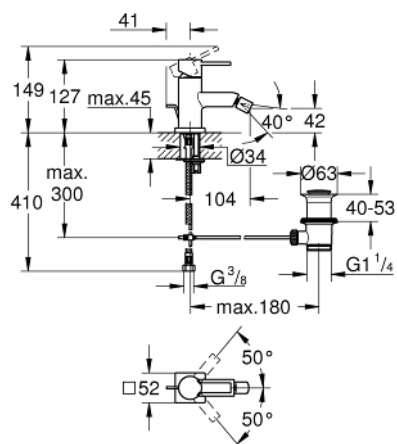

32 147 000 ALLURE BATERIE BIDEU MONOCOMANDĂ 1/2" MĂRIMEA M

DESCRIEREA PRODUSULUI

- Colour: cromat
- instalare pe o singură gaură
- cartuş ceramic de 28 mm cu GROHE SilkMove
- suprafață GROHE LongLife
- sistem rapid de instalare
- aerator cu racord cu bilă
- set evacuare cu tijă
- racorduri flexibile de conectare la apă

32 147 000 ALLURE BATERIE BIDEU MONOCOMANDĂ 1/2" MĂRIMEA M

PIESE DE SCHIMB , iunie 2005 – now

- 1: Braț (Spare part-nr. 46610000)
 - 2: capac (Spare part-nr. 46581000)
 - 3: inel de fixare (Spare part-nr. 07419000)
 - 4: Cartuș (Spare part-nr. 46580000)
 - 5: Tijă verticală (Spare part-nr. 10769000)
 - 6: Aerator (Spare part-nr. 13989000)
 - 7: Ansamblu de fixare a tijeii nefiletate (Spare part-nr. 46671000)
 - 8: Set de scurgere 1 1/4" (Spare part-nr. 28910000)
 - 8.1: Fișă de conectare (Spare part-nr. 07182000)
 - 8.2: Tijă cu bilă (Spare part-nr. 07052000)
 - 9: Cheie pentru montare (Spare part-nr. 19017000)*
 - 10: Tijă cu bilă (Spare part-nr. 07341000)*
- * Optional accessories