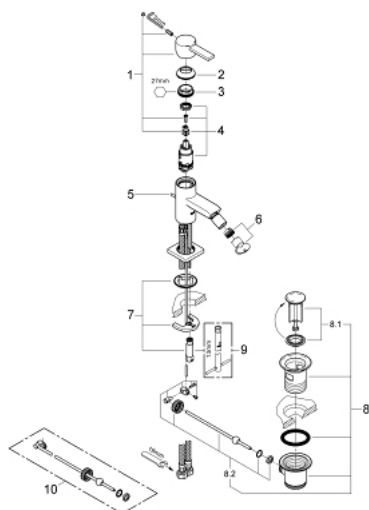

32 147 000 ALLURE BATERIE BIDEU MONOCOMANDĂ 1/2" MĂRIMEA M

DESCRIEREA PRODUSULUI

- Colour: cromat
- instalare pe o singură gaură
- cartuş ceramic de 28 mm cu GROHE SilkMove
- suprafață GROHE LongLife
- sistem rapid de instalare
- aerator cu racord cu bilă
- set evacuare cu tijă
- racorduri flexibile de conectare la apă

32 147 000 ALLURE BATERIE BIDEU MONOCOMANDĂ 1/2" MĂRIMEA M

PIESE DE SCHIMB , iunie 2005 – now

- 1: Braț (Spare part-nr. 46610000)
 - 2: capac (Spare part-nr. 46581000)
 - 3: inel de fixare (Spare part-nr. 07419000)
 - 4: Cartuș (Spare part-nr. 46580000)
 - 5: Tijă verticală (Spare part-nr. 10769000)
 - 6: Aerator (Spare part-nr. 13989000)
 - 7: Ansamblu de fixare a tijeii nefiletate (Spare part-nr. 46671000)
 - 8: Set de scurgere 1 1/4" (Spare part-nr. 28910000)
 - 8.1: Fișă de conectare (Spare part-nr. 07182000)
 - 8.2: Tijă cu bilă (Spare part-nr. 07052000)
 - 9: Cheie pentru montare (Spare part-nr. 19017000)*
 - 10: Tijă cu bilă (Spare part-nr. 07341000)*
- * Optional accessories