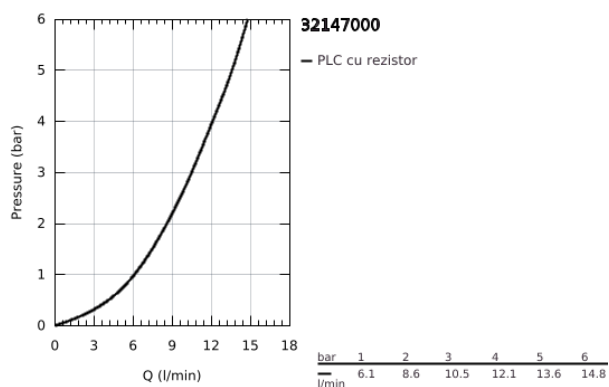

32 147 000 ALLURE BATERIE BIDEU MONOCOMANDĂ 1/2" MĂRIMEA M

DESCRIEREA PRODUSULUI

- Colour: cromat
- instalare pe o singură gaură
- cartuş ceramic de 28 mm cu GROHE SilkMove
- suprafață GROHE LongLife
- sistem rapid de instalare
- aerator cu racord cu bilă
- set evacuare cu tijă
- racorduri flexibile de conectare la apă

32 147 000 ALLURE BATERIE BIDEU MONOCOMANDĂ 1/2" MĂRIMEA M

PIESE DE SCHIMB , iunie 2005 – now

- 1: Braț (Spare part-nr. 46610000)
 - 2: capac (Spare part-nr. 46581000)
 - 3: inel de fixare (Spare part-nr. 07419000)
 - 4: Cartuș (Spare part-nr. 46580000)
 - 5: Tijă verticală (Spare part-nr. 10769000)
 - 6: Aerator (Spare part-nr. 13989000)
 - 7: Ansamblu de fixare a tijeii nefiletate (Spare part-nr. 46671000)
 - 8: Set de scurgere 1 1/4" (Spare part-nr. 28910000)
 - 8.1: Fișă de conectare (Spare part-nr. 07182000)
 - 8.2: Tijă cu bilă (Spare part-nr. 07052000)
 - 9: Cheie pentru montare (Spare part-nr. 19017000)*
 - 10: Tijă cu bilă (Spare part-nr. 07341000)*
- * Optional accessories