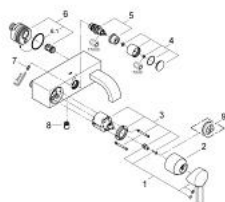

32 148 000 ALLURE BATERIE CADĂ MONOCOMANDĂ 1/2"

DESCRIEREA PRODUSULUI

- Colour: cromat
- montare pe perete
- cartuş ceramic de 46 mm cu GROHE SilkMove
- suprafață GROHE LongLife
- limitator de debit reglabil
- divertor cu revenire automată: cadă/duș
- valve unic-sens integrate în ieșirea pentru duș de 1/2"
- montaj orizontal pe perete cu racorduri ascunse
- sistem de instalare GROHE FastFixation
- protecție împotriva refluxului

32 148 000 ALLURE BATERIE CADĂ MONOCOMANDĂ 1/2"

PIESE DE SCHIMB , iunie 2005 – now

- 1: Braț (Spare part-nr. 46609000)
- 2: capac (Spare part-nr. 46584000)
- 3: Cartuș (Spare part-nr. 46048000)
- 4: Buton de comutare (Spare part-nr. 46585000)
- 5: Comutator (Spare part-nr. 08915000)
- 6: Racord la peretele despărțitor (Spare part-nr. 12088000)
- 6.1: etanșare Ø45 x Ø3 (Spare part-nr. 0044400M)
- 7: Set de fixare (Spare part-nr. 46381V00)
- 8: Ventil de reținere (Spare part-nr. 08565000)
- 9: Limitator de temperatură (Spare part-nr. 46375000)*