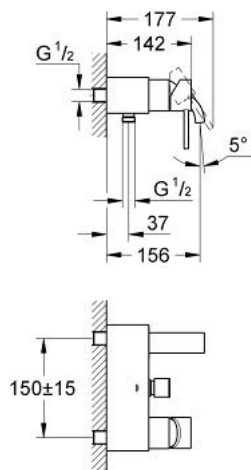

32 148 000 ALLURE BATERIE CADĂ MONOCOMANDĂ 1/2"

DESCRIEREA PRODUSULUI

- Colour: cromat
- montare pe perete
- cartuş ceramic de 46 mm cu GROHE SilkMove
- suprafață GROHE LongLife
- limitator de debit reglabil
- divertor cu revenire automată: cadă/duș
- valve unic-sens integrate în ieșirea pentru duș de 1/2"
- montaj orizontal pe perete cu racorduri ascunse
- sistem de instalare GROHE FastFixation
- protecție împotriva refluxului

32 148 000 ALLURE BATERIE CADĂ MONOCOMANDĂ 1/2"

PIESE DE SCHIMB , iunie 2005 – now

- 1: Braț (Spare part-nr. 46609000)
- 2: capac (Spare part-nr. 46584000)
- 3: Cartuș (Spare part-nr. 46048000)
- 4: Buton de comutare (Spare part-nr. 46585000)
- 5: Comutator (Spare part-nr. 08915000)
- 6: Racord la peretele despărțitor (Spare part-nr. 12088000)
- 6.1: etanșare Ø45 x Ø3 (Spare part-nr. 0044400M)
- 7: Set de fixare (Spare part-nr. 46381V00)
- 8: Ventil de reținere (Spare part-nr. 08565000)
- 9: Limitator de temperatură (Spare part-nr. 46375000)*