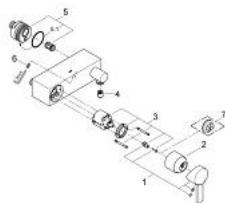

### DESCRIEREA PRODUSULUI

- Colour: cromat
- montare pe perete
- cartuş ceramic de 46 mm cu GROHE SilkMove
- suprafață GROHE LongLife
- limitator de debit reglabil
- scurgere duș frontală 1/2" cu ventil de reținere încorporat
- montaj orizontal pe perete cu racorduri ascunse
- sistem de instalare GROHE FastFixation
- protecție împotriva refluxului

### PIESE DE SCHIMB , iunie 2005 – now

- 1: Braț (Spare part-nr. 46609000)
- 2: capac (Spare part-nr. 46584000)
- 3: Cartuș (Spare part-nr. 46048000)
- 4: Ventil de reținere (Spare part-nr. 08565000)
- 5: Racord la peretele despărțitor (Spare part-nr. 12088000)
- 5.1: etanșare Ø45 x Ø3 (Spare part-nr. 0044400M)
- 6: Set de fixare (Spare part-nr. 46381V00)
- 7: Limitator de temperatură (Spare part-nr. 46375000)\*