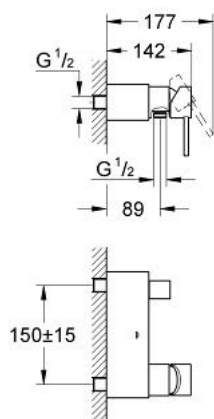

## 32 149 000 ALLURE BATERIE DUȘ MONOCOMANDĂ 1/2"

### DESCRIEREA PRODUSULUI

- Colour: cromat
- montare pe perete
- cartuş ceramic de 46 mm cu GROHE SilkMove
- suprafață GROHE LongLife
- limitator de debit reglabil
- scurgere duș frontală 1/2" cu ventil de reținere încorporat
- montaj orizontal pe perete cu racorduri ascunse
- sistem de instalare GROHE FastFixation
- protecție împotriva refluxului

### PIESE DE SCHIMB , iunie 2005 – now

- 1: Braț (Spare part-nr. 46609000)
- 2: capac (Spare part-nr. 46584000)
- 3: Cartuș (Spare part-nr. 46048000)
- 4: Ventil de reținere (Spare part-nr. 08565000)
- 5: Racord la peretele despărțitor (Spare part-nr. 12088000)
- 5.1: etanșare Ø45 x Ø3 (Spare part-nr. 0044400M)
- 6: Set de fixare (Spare part-nr. 46381V00)
- 7: Limitator de temperatură (Spare part-nr. 46375000)\*