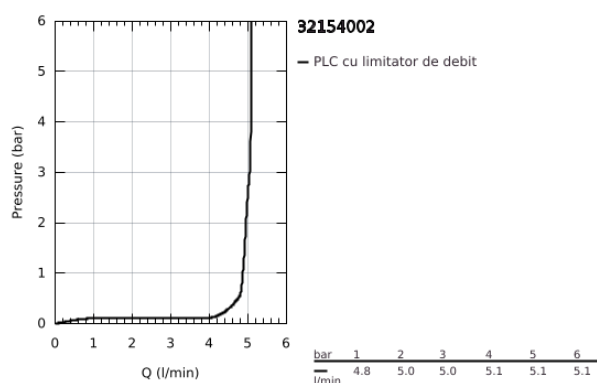

32 154 002 EUROSMART BATERIE LAVOAR MONOCOMANDĂ 1/2" MĂRIMEA S

DESCRIEREA PRODUSULUI

- Colour: cromat
- instalare pe o singură gaură
- mâner din metal
- cartuş ceramic de 35 mm cu GROHE SilkMove
- OpenCold - cold water flow in mid-lever position
- limitator de debit reglabil
- cu limitator de temperatură
- suprafață GROHE LongLife
- GROHE EcoJoy tehnologie pentru reducerea consumului de apă
- maximum flow rate (at 3 bar): 5 l/min
- GROHE FastFixation sistem de instalare rapida
- corp fără orificiu tijă set de evacuare
- racorduri flexibile de conectare la apă

32 154 002 EUROSMART BATERIE LAVOAR MONOCOMANDĂ 1/2" " MĂRIMEA S

PIESE DE SCHIMB , august 2017 – now

- 1: Braț (Spare part-nr. 46902000)
 - 2: capac (Spare part-nr. 46492000)
 - 3: Screw coupling (Spare part-nr. 46460000)
 - 4: Cartuș (Spare part-nr. 46863000)
 - 5: Aerator (Spare part-nr. 48159000)
 - 6: Ansamblu de fixare a tijei nefiletate (Spare part-nr. 46671000)
 - 7: Cheie tubulară (Spare part-nr. 19332000)*
 - 8: Cheie pentru montare (Spare part-nr. 19017000)*
- * Optional accessories