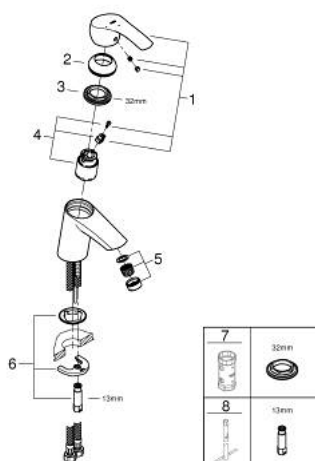

32 154 002 EUROSMART BATERIE LAVOAR MONOCOMANDĂ 1/2" MĂRIMEA S

DESCRIEREA PRODUSULUI

- Colour: cromat
- instalare pe o singură gaură
- mâner din metal
- cartuş ceramic de 35 mm cu GROHE SilkMove
- OpenCold - cold water flow in mid-lever position
- limitator de debit reglabil
- cu limitator de temperatură
- suprafață GROHE LongLife
- GROHE EcoJoy tehnologie pentru reducerea consumului de apă
- maximum flow rate (at 3 bar): 5 l/min
- GROHE FastFixation sistem de instalare rapida
- corp fără orificiu tijă set de evacuare
- racorduri flexibile de conectare la apă

32 154 002 EUROSMART BATERIE LAVOAR MONOCOMANDĂ 1/2" " MĂRIMEA S

PIESE DE SCHIMB , august 2017 – now

- 1: Braț (Spare part-nr. 46902000)
 - 2: capac (Spare part-nr. 46492000)
 - 3: Screw coupling (Spare part-nr. 46460000)
 - 4: Cartuș (Spare part-nr. 46863000)
 - 5: Aerator (Spare part-nr. 48159000)
 - 6: Ansamblu de fixare a tijei nefiletate (Spare part-nr. 46671000)
 - 7: Cheie tubulară (Spare part-nr. 19332000)*
 - 8: Cheie pentru montare (Spare part-nr. 19017000)*
- * Optional accessories