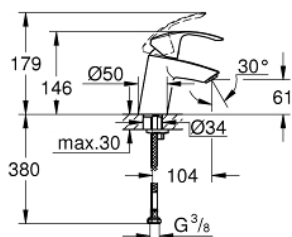

32 154 002 EUROSMART BATERIE LAVOAR MONOCOMANDĂ 1/2" MĂRIMEA S

DESCRIEREA PRODUSULUI

- Colour: cromat
- instalare pe o singură gaură
- mâner din metal
- cartuş ceramic de 35 mm cu GROHE SilkMove
- OpenCold - cold water flow in mid-lever position
- limitator de debit reglabil
- cu limitator de temperatură
- suprafață GROHE LongLife
- GROHE EcoJoy tehnologie pentru reducerea consumului de apă
- maximum flow rate (at 3 bar): 5 l/min
- GROHE FastFixation sistem de instalare rapida
- corp fără orificiu tijă set de evacuare
- racorduri flexibile de conectare la apă

32 154 002 EUROSMART BATERIE LAVOAR MONOCOMANDĂ 1/2" " MĂRIMEA S

PIESE DE SCHIMB , august 2017 – now

- 1: Braț (Spare part-nr. 46902000)
 - 2: capac (Spare part-nr. 46492000)
 - 3: Screw coupling (Spare part-nr. 46460000)
 - 4: Cartuș (Spare part-nr. 46863000)
 - 5: Aerator (Spare part-nr. 48159000)
 - 6: Ansamblu de fixare a tijei nefiletate (Spare part-nr. 46671000)
 - 7: Cheie tubulară (Spare part-nr. 19332000)*
 - 8: Cheie pentru montare (Spare part-nr. 19017000)*
- * Optional accessories