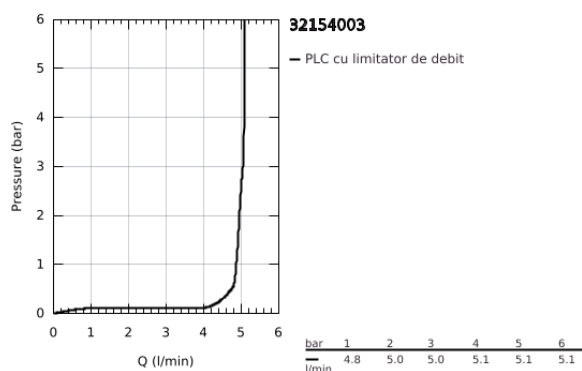

32 154 003 EUROSMART BATERIE LAVOAR MONOCOMANDĂ 1/2" " MĂRIMEA S

DESCRIEREA PRODUSULUI

- Colour: cromat
- mâner din metal
- instalare pe o singură gaură
- cartuş ceramic de 28 mm cu GROHE SilkMove
- EcoMode - cold water flow in mid-lever position saves energy
- cu limitator de temperatură
- suprafață GROHE LongLife
- limitator de debit reglabil
- GROHE EcoJoy tehnologie pentru reducerea consumului de apă
- maximum flow rate (at 3 bar): 5 l/min
- conducte de apă izolate - fără plumb și nichel
- GROHE FastFixation sistem de instalare rapida
- corp fără orificiu tijă set de evacuare
- racorduri flexibile de conectare la apă
- professional edition

32 154 003 EUROSART BATERIE LAVOAR MONOCOMANDĂ 1/2" " MĂRIMEA S

PIESE DE SCHIMB , iulie 2019 – august 2024

- 1: Braț (Spare part-nr. 48551000)
 - 2: capac (Spare part-nr. 46116000)
 - 3: Cartuș (Spare part-nr. 48518000)
 - 4: Aerator (Spare part-nr. 48159000)
 - 5: Ansamblu de fixare a tijei nefiletate (Spare part-nr. 46645000)
 - 6: Waste set with push-open plug (Spare part-nr. 65807000)*
 - 7: Cheie pentru montare (Spare part-nr. 19017000)*
 - 8: Base plate (Spare part-nr. 48165000)*
- * Optional accessories