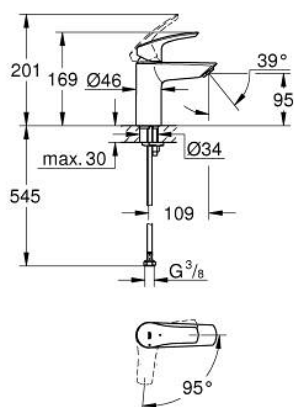

32 154 003 EUROSMART BATERIE LAVOAR MONOCOMANDĂ 1/2" " MĂRIMEA S

DESCRIEREA PRODUSULUI

- Colour: cromat
- mâner din metal
- instalare pe o singură gaură
- cartuş ceramic de 28 mm cu GROHE SilkMove
- EcoMode - cold water flow in mid-lever position saves energy
- cu limitator de temperatură
- suprafață GROHE LongLife
- limitator de debit reglabil
- GROHE EcoJoy tehnologie pentru reducerea consumului de apă
- maximum flow rate (at 3 bar): 5 l/min
- conducte de apă izolate - fără plumb și nichel
- GROHE FastFixation sistem de instalare rapida
- corp fără orificiu tijă set de evacuare
- racorduri flexibile de conectare la apă
- professional edition

32 154 003 EUROSART BATERIE LAVOAR MONOCOMANDĂ 1/2" " MĂRIMEA S

PIESE DE SCHIMB , iulie 2019 – august 2024

- 1: Braț (Spare part-nr. 48551000)
 - 2: capac (Spare part-nr. 46116000)
 - 3: Cartuș (Spare part-nr. 48518000)
 - 4: Aerator (Spare part-nr. 48159000)
 - 5: Ansamblu de fixare a tijei nefiletate (Spare part-nr. 46645000)
 - 6: Waste set with push-open plug (Spare part-nr. 65807000)*
 - 7: Cheie pentru montare (Spare part-nr. 19017000)*
 - 8: Base plate (Spare part-nr. 48165000)*
- * Optional accessories