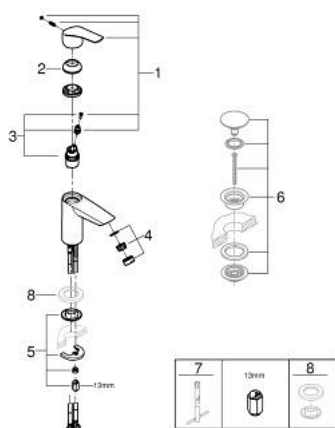

32 154 003 EUROSMART BATERIE LAVOAR MONOCOMANDĂ 1/2" " MĂRIMEA S

DESCRIEREA PRODUSULUI

- Colour: cromat
- mâner din metal
- instalare pe o singură gaură
- cartuş ceramic de 28 mm cu GROHE SilkMove
- EcoMode - cold water flow in mid-lever position saves energy
- cu limitator de temperatură
- suprafață GROHE LongLife
- limitator de debit reglabil
- GROHE EcoJoy tehnologie pentru reducerea consumului de apă
- maximum flow rate (at 3 bar): 5 l/min
- conducte de apă izolate - fără plumb și nichel
- GROHE FastFixation sistem de instalare rapida
- corp fără orificiu tijă set de evacuare
- racorduri flexibile de conectare la apă
- professional edition

32 154 003 EUROSART BATERIE LAVOAR MONOCOMANDĂ 1/2" " MĂRIMEA S

PIESE DE SCHIMB , iulie 2019 – august 2024

- 1: Braț (Spare part-nr. 48551000)
 - 2: capac (Spare part-nr. 46116000)
 - 3: Cartuș (Spare part-nr. 48518000)
 - 4: Aerator (Spare part-nr. 48159000)
 - 5: Ansamblu de fixare a tijei nefiletate (Spare part-nr. 46645000)
 - 6: Waste set with push-open plug (Spare part-nr. 65807000)*
 - 7: Cheie pentru montare (Spare part-nr. 19017000)*
 - 8: Base plate (Spare part-nr. 48165000)*
- * Optional accessories