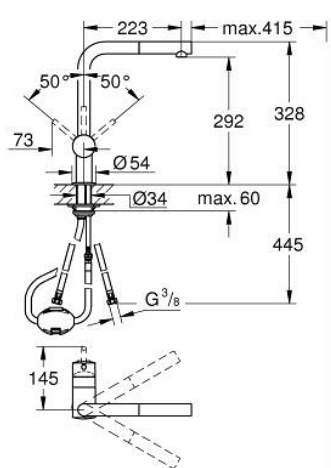

32 168 000 MINTA BATERIE SPĂLĂTOR CU MONOCOMANDĂ 1/2"

DESCRIEREA PRODUSULUI

- Colour: cromat
- pipă tip L
- instalare pe o singură gaură
- finisaj GROHE LongLife
- cartuş ceramic de 46 mm cu GROHE SilkMove
- Pull-Out spout for greater flexibility
- limitator de debit reglabil
- pipă tubulară pivotantă, unghi de rotire pipă 360°
- valve unic-sens integrate
- protecție împotriva refluxului
- racorduri flexibile de conectare la apă
- sistem rapid de instalare
- maximum flow rate (at 3 bar): 10 l/min

32 168 000 MINTA BATERIE SPĂLĂTOR CU MONOCOMANDĂ 1/2"

PIESE DE SCHIMB , aprilie 2024 – now

- 1: Braț (Spare part-nr. 46015000)
 - 2: capac (Spare part-nr. 46025000)
 - 3: Cartuş (Spare part-nr. 46048000)
 - 4: pară de duș (Spare part-nr. 46858000)
 - 4.1: Ventil de reținere (Spare part-nr. 08565000)
 - 4.2: Aerator (Spare part-nr. 13967000)
 - 5: Ansamblu de fixare a tijei nefiletate (Spare part-nr. 46345000)
 - 6: Hose for sink mixer with pull-out dual spray or mousseur (Spare part-nr. 48293000)
 - 7: placă de susținere (Spare part-nr. 05334000)
 - 8: Limitator de temperatură (Spare part-nr. 46375000)*
- * Optional accessories