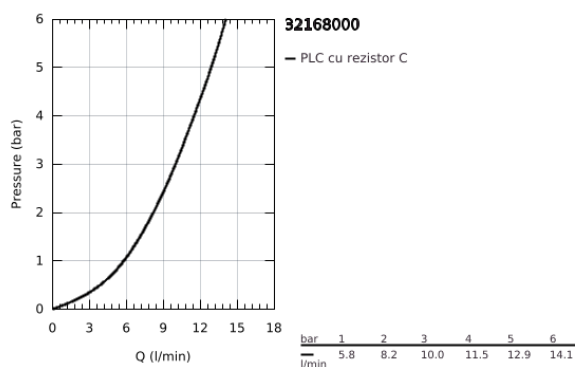

32 168 000 MINTA BATERIE SPĂLĂTOR CU MONOCOMANDĂ 1/2"

DESCRIEREA PRODUSULUI

- Colour: cromat
- pipă tip L
- instalare pe o singură gaură
- finisaj GROHE LongLife
- cartuş ceramic de 46 mm cu GROHE SilkMove
- Pull-Out spout for greater flexibility
- limitator de debit reglabil
- pipă tubulară pivotantă, unghi de rotire pipă 360°
- valve unic-sens integrate
- protecție împotriva refluxului
- racorduri flexibile de conectare la apă
- sistem rapid de instalare
- maximum flow rate (at 3 bar): 10 l/min

32 168 000 MINTA BATERIE SPĂLĂTOR CU MONOCOMANDĂ 1/2"

PIESE DE SCHIMB , aprilie 2024 – now

- 1: Braț (Spare part-nr. 46015000)
 - 2: capac (Spare part-nr. 46025000)
 - 3: Cartuş (Spare part-nr. 46048000)
 - 4: pară de duș (Spare part-nr. 46858000)
 - 4.1: Ventil de reținere (Spare part-nr. 08565000)
 - 4.2: Aerator (Spare part-nr. 13967000)
 - 5: Ansamblu de fixare a tijei nefiletate (Spare part-nr. 46345000)
 - 6: Hose for sink mixer with pull-out dual spray or mousseur (Spare part-nr. 48293000)
 - 7: placă de susținere (Spare part-nr. 05334000)
 - 8: Limitator de temperatură (Spare part-nr. 46375000)*
- * Optional accessories