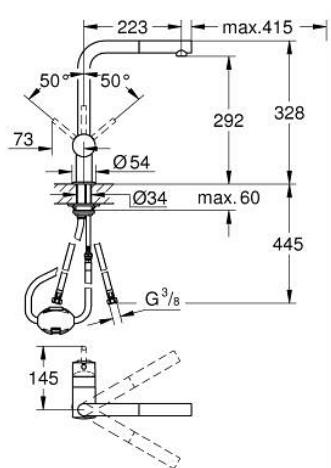

## 32 168 DC0 MINTA BATERIE SPĂLĂTOR CU MONOCOMANDĂ 1/2"

### DESCRIEREA PRODUSULUI

- Colour: supersteel
- pipă tip L
- instalare pe o singură gaură
- finisaj GROHE LongLife
- cartuş ceramic de 46 mm cu GROHE SilkMove
- Pull-Out spout for greater flexibility
- limitator de debit reglabil
- pipă tubulară pivotantă, unghi de rotire pipă 360°
- valve unic-sens integrate
- protecție împotriva refluxului
- racorduri flexibile de conectare la apă
- sistem rapid de instalare
- maximum flow rate (at 3 bar): 10 l/min

### PIESE DE SCHIMB , aprilie 2024 – now

- 1: Braț (Spare part-nr. 46015DC0)
  - 2: capac (Spare part-nr. 46025DC0)
  - 3: Cartuş (Spare part-nr. 46048000)
  - 4: pară de duș (Spare part-nr. 46858DC0)
  - 4.1: Ventil de reținere (Spare part-nr. 08565000)
  - 4.2: Aerator (Spare part-nr. 13967DC0)
  - 5: Ansamblu de fixare a tijei nefiletate (Spare part-nr. 46345000)
  - 6: Hose for sink mixer with pull-out dual spray or mousseur (Spare part-nr. 48293000)
  - 7: placă de susținere (Spare part-nr. 05334000)
  - 8: Limitator de temperatură (Spare part-nr. 46375000)\*
- \* Optional accessories