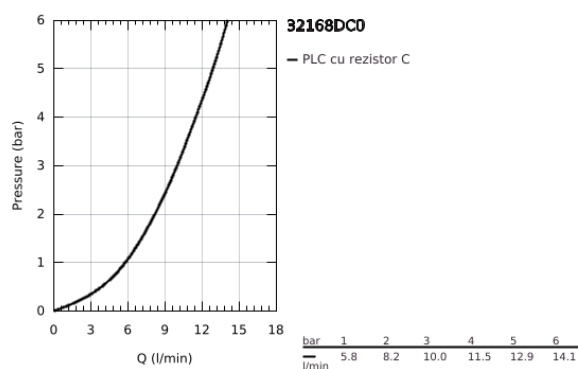

## 32 168 DC0 MINTA BATERIE SPĂLĂTOR CU MONOCOMANDĂ 1/2"

### DESCRIEREA PRODUSULUI

- Colour: supersteel
- pipă tip L
- instalare pe o singură gaură
- finisaj GROHE LongLife
- cartuş ceramic de 46 mm cu GROHE SilkMove
- Pull-Out spout for greater flexibility
- limitator de debit reglabil
- pipă tubulară pivotantă, unghi de rotire pipă 360°
- valve unic-sens integrate
- protecție împotriva refluxului
- racorduri flexibile de conectare la apă
- sistem rapid de instalare
- maximum flow rate (at 3 bar): 10 l/min