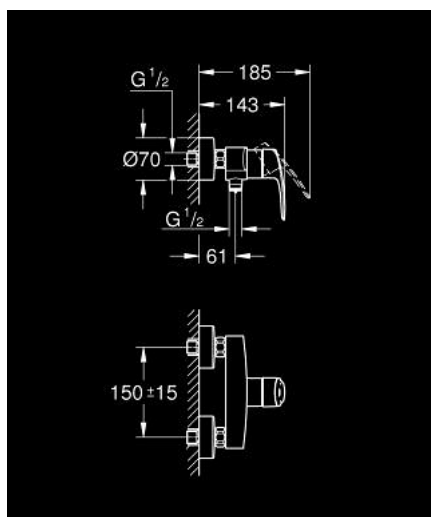

32 172 243 3 EUROSMART BATERIE DUȘ MONOCOMANDĂ 1/2"

DESCRIEREA PRODUSULUI

- Colour: matte black
- montare pe perete
- mâner din metal
- cartuș ceramic de 35 mm cu GROHE SilkMove
- Eco-Override-Stop lever resistance for saving water
- limitator de debit reglabil
- cu limitator de temperatură
- scurgere duș inferioară 1/2" cu supapă integrată contra refluxului
- conexiuni excentrice
- ornamente metalice
- protecție împotriva refluxului
- professional edition

32 172 243 3 EUROSMART BATERIE DUȘ MONOCOMANDĂ 1/2"

PIESE DE SCHIMB , februarie 2023 – now

- 1: Braț (Spare part-nr. 485422430)
- 2: Cartuș (Spare part-nr. 46589000)
- 3: Ventil de reținere (Spare part-nr. 42601000)
- 4: Racord cu șurub 1/2" (Spare part-nr. 450442430)
- 5: Conexiuni excentrice (Spare part-nr. 126622430)
- 6: Prolungire 3/4", 20 mm (Spare part-nr. 0713000M)*
- 7: piuliță specială (Spare part-nr. 19377000)*
- 8: Cheie tubulară (Spare part-nr. 19332000)*