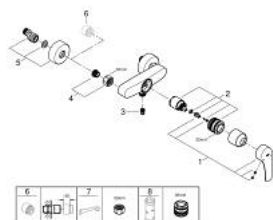

32 172 243 3 EUROSMART BATERIE DUȘ MONOCOMANDĂ 1/2"

DESCRIEREA PRODUSULUI

- Colour: matte black
- montare pe perete
- mâner din metal
- cartuș ceramic de 35 mm cu GROHE SilkMove
- Eco-Override-Stop lever resistance for saving water
- limitator de debit reglabil
- cu limitator de temperatură
- scurgere duș inferioară 1/2" cu supapă integrată contra refluxului
- conexiuni excentrice
- ornamente metalice
- protecție împotriva refluxului
- professional edition

32 172 243 3 EUROSMART BATERIE DUȘ MONOCOMANDĂ 1/2"

PIESE DE SCHIMB , februarie 2023 – now

- 1: Braț (Spare part-nr. 485422430)
- 2: Cartuș (Spare part-nr. 46589000)
- 3: Ventil de reținere (Spare part-nr. 42601000)
- 4: Racord cu șurub 1/2" (Spare part-nr. 450442430)
- 5: Conexiuni excentrice (Spare part-nr. 126622430)
- 6: Prolungire 3/4", 20 mm (Spare part-nr. 0713000M)*
- 7: piuliță specială (Spare part-nr. 19377000)*
- 8: Cheie tubulară (Spare part-nr. 19332000)*