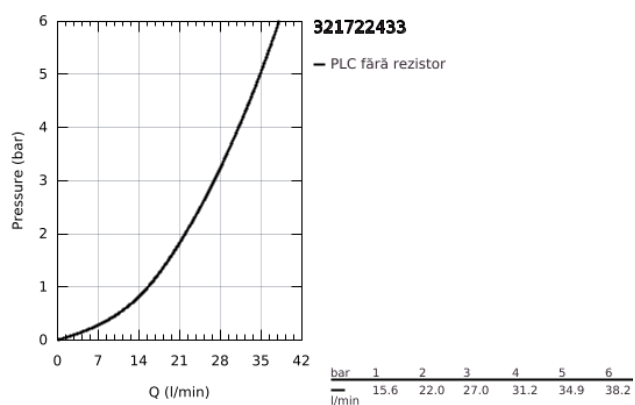

32 172 243 3 EUROSMART BATERIE DUȘ MONOCOMANDĂ 1/2"

DESCRIEREA PRODUSULUI

- Colour: matte black
- montare pe perete
- mâner din metal
- cartuș ceramic de 35 mm cu GROHE SilkMove
- Eco-Override-Stop lever resistance for saving water
- limitator de debit reglabil
- cu limitator de temperatură
- scurgere duș inferioară 1/2" cu supapă integrată contra refluxului
- conexiuni excentrice
- ornamente metalice
- protecție împotriva refluxului
- professional edition

32 172 243 3 EUROSMART BATERIE DUȘ MONOCOMANDĂ 1/2"

PIESE DE SCHIMB , februarie 2023 – now

- 1: Braț (Spare part-nr. 485422430)
- 2: Cartuș (Spare part-nr. 46589000)
- 3: Ventil de reținere (Spare part-nr. 42601000)
- 4: Racord cu șurub 1/2" (Spare part-nr. 450442430)
- 5: Conexiuni excentrice (Spare part-nr. 126622430)
- 6: Prolungire 3/4", 20 mm (Spare part-nr. 0713000M)*
- 7: piuliță specială (Spare part-nr. 19377000)*
- 8: Cheie tubulară (Spare part-nr. 19332000)*