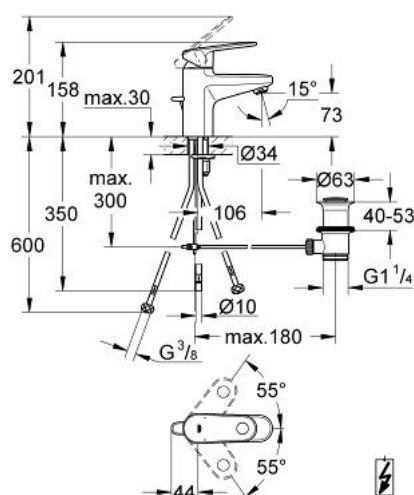

32 174 002 EUROPLUS BATERIE LAVOAR MONOCOMANDĂ 1/2" ; MĂRIMEA S

DESCRIEREA PRODUSULUI

- Colour: cromat
- pentru boilere deschise
- instalare pe o singură gaură
- mâner din metal
- cartuş ceramic de 35 mm cu GROHE SilkMove
- suprafață GROHE LongLife
- limitator de debit reglabil
- reglare debit minim de aproximativ 2.5 l/min
- regulator de debit
- set evacuare cu tijă
- țevi de cupru
- limitator temperatură
- sistem de instalare GROHE FastFixationcu suport de centrare

32 174 002 EUROPLUS BATERIE LAVOAR MONOCOMANDĂ 1/2" ; MĂRIMEA S

PIESE DE SCHIMB , octombrie 2008 – now

- 1: Braț (Spare part-nr. 46647000)
- 2: capac (Spare part-nr. 46492000)
- 3: Limitator de temperatură (Spare part-nr. 46375000)
- 4: Screw coupling (Spare part-nr. 46460000)
- 5: Cartuș (Spare part-nr. 46558000)
- 6: Tijă verticală (Spare part-nr. 64304000)
- 7: Dispozitiv de îndreptare debit (Spare part-nr. 46162000)
- 8: Ansamblu de fixare a tijei nefiletate (Spare part-nr. 46645000)
- 9: piuliță de compresie, 3/8 x Ø8,5 (Spare part-nr. 1293800M)
- 10: Regulator de debit (Spare part-nr. 46324000)
- 11: Set de scurgere 1 1/4" (Spare part-nr. 28910000)
- 11.1: Fișa de conectare (Spare part-nr. 07182000)
- 11.2: Tijă cu bilă (Spare part-nr. 07052000)
- 12: Cheie pentru montare (Spare part-nr. 19017000)*
- 13: Tijă cu bilă (Spare part-nr. 07341000)*