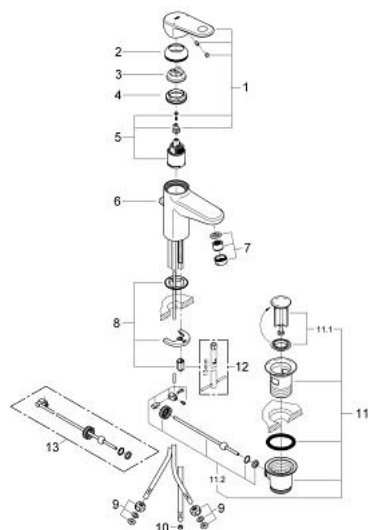

32 174 002 EUROPLUS BATERIE LAVOAR MONOCOMANDĂ 1/2" ; MĂRIMEA S

DESCRIEREA PRODUSULUI

- Colour: cromat
- pentru boilere deschise
- instalare pe o singură gaură
- mâner din metal
- cartuş ceramic de 35 mm cu GROHE SilkMove
- suprafață GROHE LongLife
- limitator de debit reglabil
- reglare debit minim de aproximativ 2.5 l/min
- regulator de debit
- set evacuare cu tijă
- țevi de cupru
- limitator temperatură
- sistem de instalare GROHE FastFixationcu suport de centrare

32 174 002 EUROPLUS BATERIE LAVOAR MONOCOMANDĂ 1/2" ; MĂRIMEA S

PIESE DE SCHIMB , octombrie 2008 – now

- 1: Braț (Spare part-nr. 46647000)
- 2: capac (Spare part-nr. 46492000)
- 3: Limitator de temperatură (Spare part-nr. 46375000)
- 4: Screw coupling (Spare part-nr. 46460000)
- 5: Cartuș (Spare part-nr. 46558000)
- 6: Tijă verticală (Spare part-nr. 64304000)
- 7: Dispozitiv de îndreptare debit (Spare part-nr. 46162000)
- 8: Ansamblu de fixare a tijei nefiletate (Spare part-nr. 46645000)
- 9: piuliță de compresie, 3/8 x Ø8,5 (Spare part-nr. 1293800M)
- 10: Regulator de debit (Spare part-nr. 46324000)
- 11: Set de scurgere 1 1/4" (Spare part-nr. 28910000)
- 11.1: Fișa de conectare (Spare part-nr. 07182000)
- 11.2: Tijă cu bilă (Spare part-nr. 07052000)
- 12: Cheie pentru montare (Spare part-nr. 19017000)*
- 13: Tijă cu bilă (Spare part-nr. 07341000)*