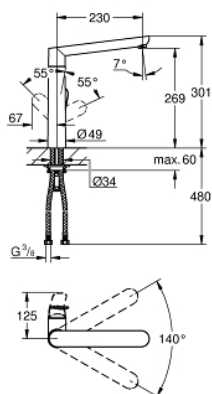

## 32 175 000 K7 BATERIE SPĂLĂTOR CU MONOCOMANDĂ 1/2"

### DESCRIEREA PRODUSULUI

- Colour: cromat
- instalare pe o singură gaură
- finisaj GROHE LongLife
- cartuş ceramic de 35 mm cu GROHE SilkMove
- aerator cu tehnologie SpeedClean
- limitator de debit reglabil
- pipă pivotantă
- unghi de pivotare 140°
- mâner din metal
- racorduri flexibile de conectare la apă
- sistem rapid de instalare

## 32 175 000 K7 BATERIE SPĂLĂTOR CU MONOCOMANDĂ 1/2"

**PIESE DE SCHIMB** , august 2016 – now

- 1: Braț (Spare part-nr. 46729000)
- 2: capac (Spare part-nr. 46116000)
- 3: Screw coupling (Spare part-nr. 46460000)
- 4: Cartuș (Spare part-nr. 46374000)
- 5: Dispozitiv de îndreptare debit (Spare part-nr. 46718000)
- 6: Ansamblu de fixare a tijei nefiletate (Spare part-nr. 46671000)
- 7: Cheie tubulară (Spare part-nr. 19332000)\*
- 8: Cheie pentru montare (Spare part-nr. 19017000)\*