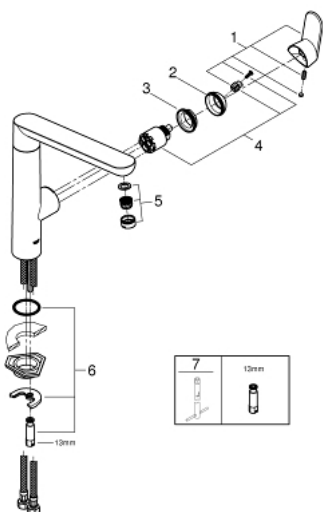

## 32 175 000 K7 BATERIE SPĂLĂTOR CU MONOCOMANDĂ 1/2"

### DESCRIEREA PRODUSULUI

- Colour: cromat
- instalare pe o singură gaură
- finisaj GROHE LongLife
- cartuş ceramic de 35 mm cu GROHE SilkMove
- aerator cu tehnologie SpeedClean
- limitator de debit reglabil
- pipă pivotantă
- unghi de pivotare 140°
- mâner din metal
- racorduri flexibile de conectare la apă
- sistem rapid de instalare

## 32 175 000 K7 BATERIE SPĂLĂTOR CU MONOCOMANDĂ 1/2"

**PIESE DE SCHIMB** , august 2016 – now

- 1: Braț (Spare part-nr. 46729000)
- 2: capac (Spare part-nr. 46116000)
- 3: Screw coupling (Spare part-nr. 46460000)
- 4: Cartuș (Spare part-nr. 46374000)
- 5: Dispozitiv de îndreptare debit (Spare part-nr. 46718000)
- 6: Ansamblu de fixare a tijei nefiletate (Spare part-nr. 46671000)
- 7: Cheie tubulară (Spare part-nr. 19332000)\*
- 8: Cheie pentru montare (Spare part-nr. 19017000)\*