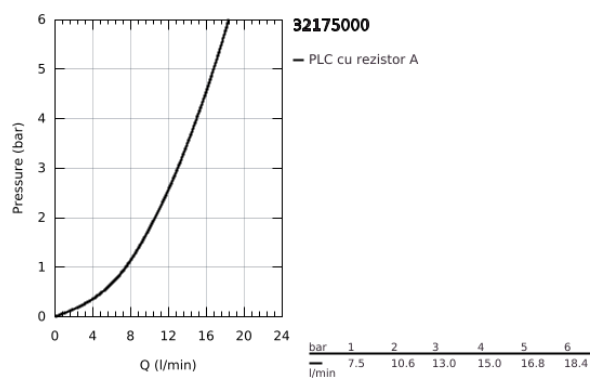

## 32 175 000 K7 BATERIE SPĂLĂTOR CU MONOCOMANDĂ 1/2"

### DESCRIEREA PRODUSULUI

- Colour: cromat
- instalare pe o singură gaură
- finisaj GROHE LongLife
- cartuş ceramic de 35 mm cu GROHE SilkMove
- aerator cu tehnologie SpeedClean
- limitator de debit reglabil
- pipă pivotantă
- unghi de pivotare 140°
- mâner din metal
- racorduri flexibile de conectare la apă
- sistem rapid de instalare

## 32 175 000 K7 BATERIE SPĂLĂTOR CU MONOCOMANDĂ 1/2"

**PIESE DE SCHIMB** , august 2016 – now

- 1: Braț (Spare part-nr. 46729000)
- 2: capac (Spare part-nr. 46116000)
- 3: Screw coupling (Spare part-nr. 46460000)
- 4: Cartuș (Spare part-nr. 46374000)
- 5: Dispozitiv de îndreptare debit (Spare part-nr. 46718000)
- 6: Ansamblu de fixare a tijei nefiletate (Spare part-nr. 46671000)
- 7: Cheie tubulară (Spare part-nr. 19332000)\*
- 8: Cheie pentru montare (Spare part-nr. 19017000)\*