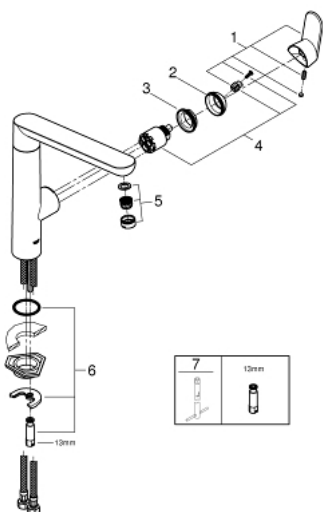

32 175 DC0 K7 BATERIE SPĂLĂTOR CU MONOCOMANDĂ 1/2"

DESCRIEREA PRODUSULUI

- Colour: supersteel
- instalare pe o singură gaură
- finisaj GROHE LongLife
- cartuş ceramic de 35 mm cu GROHE SilkMove
- aerator cu tehnologie SpeedClean
- limitator de debit reglabil
- pipă pivotantă
- unghi de pivotare 140°
- mâner din metal
- racorduri flexibile de conectare la apă
- sistem rapid de instalare

32 175 DC0 K7 BATERIE SPĂLĂTOR CU MONOCOMANDĂ 1/2"

PIESE DE SCHIMB , august 2016 – now

- 1: Braț (Spare part-nr. 46729DC0)
- 2: capac (Spare part-nr. 46116DC0)
- 3: Screw coupling (Spare part-nr. 46460000)
- 4: Cartuș (Spare part-nr. 46374000)
- 5: Dispozitiv de îndreptare debit (Spare part-nr. 46718DC0)
- 6: Ansamblu de fixare a tijei nefiletate (Spare part-nr. 46671000)
- 7: Cheie tubulară (Spare part-nr. 19332000)*
- 8: Cheie pentru montare (Spare part-nr. 19017000)*