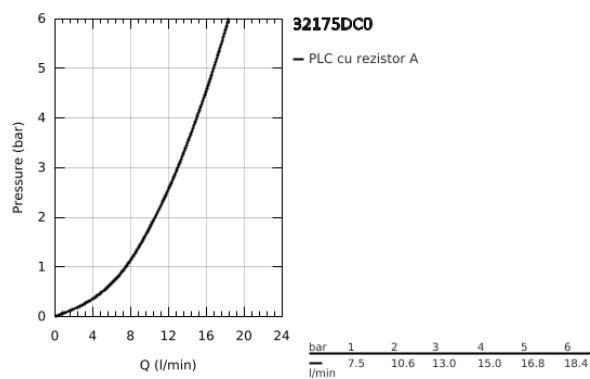

32 175 DC0 K7 BATERIE SPĂLĂTOR CU MONOCOMANDĂ 1/2"

DESCRIEREA PRODUSULUI

- Colour: supersteel
- instalare pe o singură gaură
- finisaj GROHE LongLife
- cartuş ceramic de 35 mm cu GROHE SilkMove
- aerator cu tehnologie SpeedClean
- limitator de debit reglabil
- pipă pivotantă
- unghi de pivotare 140°
- mâner din metal
- racorduri flexibile de conectare la apă
- sistem rapid de instalare

32 175 DC0 K7 BATERIE SPĂLĂTOR CU MONOCOMANDĂ 1/2"

PIESE DE SCHIMB , august 2016 – now

- 1: Braț (Spare part-nr. 46729DC0)
- 2: capac (Spare part-nr. 46116DC0)
- 3: Screw coupling (Spare part-nr. 46460000)
- 4: Cartuș (Spare part-nr. 46374000)
- 5: Dispozitiv de îndreptare debit (Spare part-nr. 46718DC0)
- 6: Ansamblu de fixare a tijei nefiletate (Spare part-nr. 46671000)
- 7: Cheie tubulară (Spare part-nr. 19332000)*
- 8: Cheie pentru montare (Spare part-nr. 19017000)*