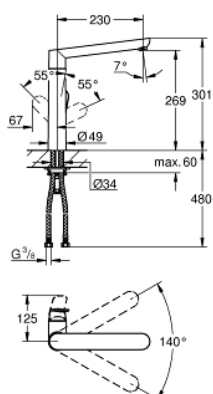

32 175 DC0 K7 BATERIE SPĂLĂTOR CU MONOCOMANDĂ 1/2"

DESCRIEREA PRODUSULUI

- Colour: supersteel
- instalare pe o singură gaură
- finisaj GROHE LongLife
- cartuş ceramic de 35 mm cu GROHE SilkMove
- aerator cu tehnologie SpeedClean
- limitator de debit reglabil
- pipă pivotantă
- unghi de pivotare 140°
- mâner din metal
- racorduri flexibile de conectare la apă
- sistem rapid de instalare

32 175 DC0 K7 BATERIE SPĂLĂTOR CU MONOCOMANDĂ 1/2"

PIESE DE SCHIMB , august 2016 – now

- 1: Braț (Spare part-nr. 46729DC0)
- 2: capac (Spare part-nr. 46116DC0)
- 3: Screw coupling (Spare part-nr. 46460000)
- 4: Cartuș (Spare part-nr. 46374000)
- 5: Dispozitiv de îndreptare debit (Spare part-nr. 46718DC0)
- 6: Ansamblu de fixare a tijei nefiletate (Spare part-nr. 46671000)
- 7: Cheie tubulară (Spare part-nr. 19332000)*
- 8: Cheie pentru montare (Spare part-nr. 19017000)*