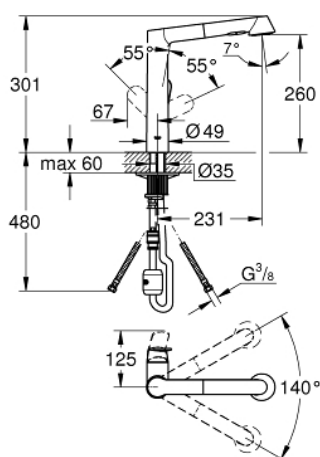

32 176 000 K7 BATERIE SPĂLĂTOR CU MONOCOMANDĂ 1/2"

DESCRIEREA PRODUSULUI

- Colour: cromat
- instalare pe o singură gaură
- finisaj GROHE LongLife
- cartuş ceramic de 35 mm cu GROHE SilkMove
- Pull-Out spray for greater flexibility
- divertor: aerator/jet duş
- revenire automată la aerator
- limitator de debit reglabil
- pipă pivotantă
- unghi de pivotare 140°
- mâner din metal
- protecție împotriva refluxului
- racorduri flexibile de conectare la apă
- sistem rapid de instalare
- presiunea minimă recomandată 1.0 bar

32 176 000 K7 BATERIE SPĂLĂTOR CU MONOCOMANDĂ 1/2"

PIESE DE SCHIMB , martie 2016 – now

- 1: Braț (Spare part-nr. 46729000)
 - 2: capac (Spare part-nr. 46116000)
 - 3: Screw coupling (Spare part-nr. 46460000)
 - 4: Cartuș (Spare part-nr. 46374000)
 - 5: pară de duș (Spare part-nr. 64156000)
 - 5.1: Ventil de reținere (Spare part-nr. 08565000)
 - 5.2: Aerator (Spare part-nr. 46711000)
 - 6: Furtun de duș (Spare part-nr. 48293000)
 - 7: Ansamblu de fixare a tijei nefiletate (Spare part-nr. 46346000)
 - 8: Cuplare rapidă (Spare part-nr. 46338000)
 - 9: Furtun de legătură flexibil, 470 (Spare part-nr. 45484000)
 - 10: Cheie de dezasamblare (Spare part-nr. 19132000)*
 - 11: Cheie tubulară (Spare part-nr. 19332000)*
- * Optional accessories