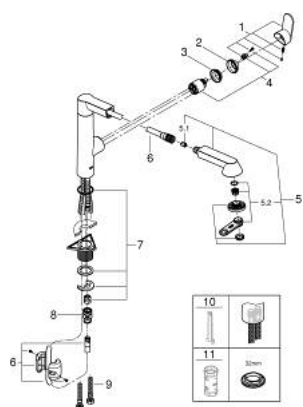

32 176 000 K7 BATERIE SPĂLĂTOR CU MONOCOMANDĂ 1/2"

DESCRIEREA PRODUSULUI

- Colour: cromat
- instalare pe o singură gaură
- finisaj GROHE LongLife
- cartuş ceramic de 35 mm cu GROHE SilkMove
- Pull-Out spray for greater flexibility
- divertor: aerator/jet duş
- revenire automată la aerator
- limitator de debit reglabil
- pipă pivotantă
- unghi de pivotare 140°
- mâner din metal
- protecție împotriva refluxului
- racorduri flexibile de conectare la apă
- sistem rapid de instalare
- presiunea minimă recomandată 1.0 bar

32 176 000 K7 BATERIE SPĂLĂTOR CU MONOCOMANDĂ 1/2"

PIESE DE SCHIMB , martie 2016 – now

- 1: Braț (Spare part-nr. 46729000)
 - 2: capac (Spare part-nr. 46116000)
 - 3: Screw coupling (Spare part-nr. 46460000)
 - 4: Cartuș (Spare part-nr. 46374000)
 - 5: pară de duș (Spare part-nr. 64156000)
 - 5.1: Ventil de reținere (Spare part-nr. 08565000)
 - 5.2: Aerator (Spare part-nr. 46711000)
 - 6: Furtun de duș (Spare part-nr. 48293000)
 - 7: Ansamblu de fixare a tijei nefiletate (Spare part-nr. 46346000)
 - 8: Cuplare rapidă (Spare part-nr. 46338000)
 - 9: Furtun de legătură flexibil, 470 (Spare part-nr. 45484000)
 - 10: Cheie de dezasamblare (Spare part-nr. 19132000)*
 - 11: Cheie tubulară (Spare part-nr. 19332000)*
- * Optional accessories