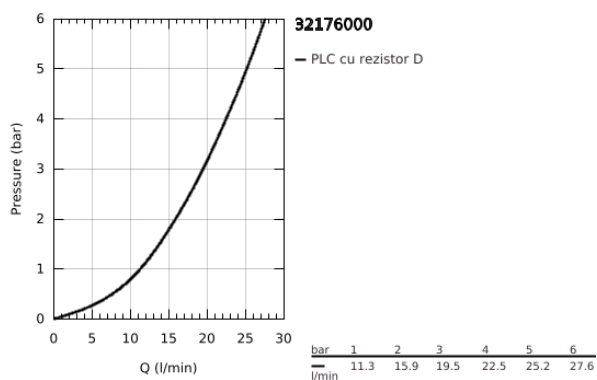

32 176 000 K7 BATERIE SPĂLĂTOR CU MONOCOMANDĂ 1/2"

DESCRIEREA PRODUSULUI

- Colour: cromat
- instalare pe o singură gaură
- finisaj GROHE LongLife
- cartuş ceramic de 35 mm cu GROHE SilkMove
- Pull-Out spray for greater flexibility
- divertor: aerator/jet duş
- revenire automată la aerator
- limitator de debit reglabil
- pipă pivotantă
- unghi de pivotare 140°
- mâner din metal
- protecție împotriva refluxului
- racorduri flexibile de conectare la apă
- sistem rapid de instalare
- presiunea minimă recomandată 1.0 bar

32 176 000 K7 BATERIE SPĂLĂTOR CU MONOCOMANDĂ 1/2"

PIESE DE SCHIMB , martie 2016 – now

- 1: Braț (Spare part-nr. 46729000)
 - 2: capac (Spare part-nr. 46116000)
 - 3: Screw coupling (Spare part-nr. 46460000)
 - 4: Cartuș (Spare part-nr. 46374000)
 - 5: pară de duș (Spare part-nr. 64156000)
 - 5.1: Ventil de reținere (Spare part-nr. 08565000)
 - 5.2: Aerator (Spare part-nr. 46711000)
 - 6: Furtun de duș (Spare part-nr. 48293000)
 - 7: Ansamblu de fixare a tijei nefiletate (Spare part-nr. 46346000)
 - 8: Cuplare rapidă (Spare part-nr. 46338000)
 - 9: Furtun de legătură flexibil, 470 (Spare part-nr. 45484000)
 - 10: Cheie de dezasamblare (Spare part-nr. 19132000)*
 - 11: Cheie tubulară (Spare part-nr. 19332000)*
- * Optional accessories