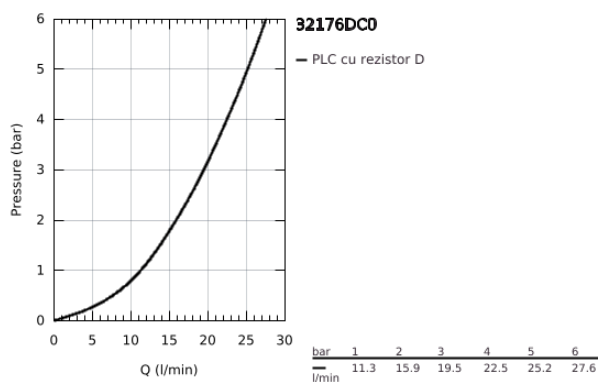

32 176 DC0 K7 BATERIE SPĂLĂTOR CU MONOCOMANDĂ 1/2"

DESCRIEREA PRODUSULUI

- Colour: supersteel
- instalare pe o singură gaură
- finisaj GROHE LongLife
- cartuş ceramic de 35 mm cu GROHE SilkMove
- Pull-Out spray for greater flexibility
- divertor: aerator/jet duş
- revenire automată la aerator
- limitator de debit reglabil
- pipă pivotantă
- unghi de pivotare 140°
- mâner din metal
- protecție împotriva refluxului
- racorduri flexibile de conectare la apă
- sistem rapid de instalare
- presiunea minimă recomandată 1.0 bar

32 176 DC0 K7 BATERIE SPĂLĂTOR CU MONOCOMANDĂ 1/2"

PIESE DE SCHIMB , martie 2016 – now

- 1: Braț (Spare part-nr. 46729DC0)
- 2: capac (Spare part-nr. 46116DC0)
- 3: Screw coupling (Spare part-nr. 46460000)
- 4: Cartuș (Spare part-nr. 46374000)
- 5: pară de duș (Spare part-nr. 64156DC0)
- 5.1: Ventil de reținere (Spare part-nr. 08565000)
- 5.2: Aerator (Spare part-nr. 46711000)
- 6: Furtun de duș (Spare part-nr. 48293000)
- 7: Ansamblu de fixare a tijei nefiletate (Spare part-nr. 46346000)
- 8: Cuplare rapidă (Spare part-nr. 46338000)
- 9: Furtun de legătură flexibil, 470 (Spare part-nr. 45484000)
- 10: Cheie de dezasblare (Spare part-nr. 19132000)*
- 11: Cheie tubulară (Spare part-nr. 19332000)*