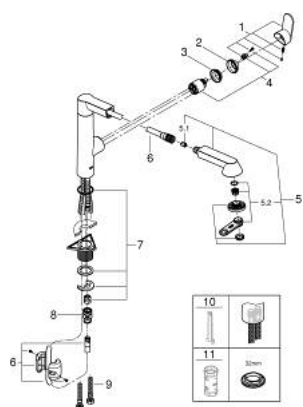

32 176 DC0 K7 BATERIE SPĂLĂTOR CU MONOCOMANDĂ 1/2"

DESCRIEREA PRODUSULUI

- Colour: supersteel
- instalare pe o singură gaură
- finisaj GROHE LongLife
- cartuş ceramic de 35 mm cu GROHE SilkMove
- Pull-Out spray for greater flexibility
- divertor: aerator/jet duş
- revenire automată la aerator
- limitator de debit reglabil
- pipă pivotantă
- unghi de pivotare 140°
- mâner din metal
- protecție împotriva refluxului
- racorduri flexibile de conectare la apă
- sistem rapid de instalare
- presiunea minimă recomandată 1.0 bar

32 176 DC0 K7 BATERIE SPĂLĂTOR CU MONOCOMANDĂ 1/2"

PIESE DE SCHIMB , martie 2016 – now

- 1: Braț (Spare part-nr. 46729DC0)
- 2: capac (Spare part-nr. 46116DC0)
- 3: Screw coupling (Spare part-nr. 46460000)
- 4: Cartuș (Spare part-nr. 46374000)
- 5: pară de duș (Spare part-nr. 64156DC0)
- 5.1: Ventil de reținere (Spare part-nr. 08565000)
- 5.2: Aerator (Spare part-nr. 46711000)
- 6: Furtun de duș (Spare part-nr. 48293000)
- 7: Ansamblu de fixare a tijei nefiletate (Spare part-nr. 46346000)
- 8: Cuplare rapidă (Spare part-nr. 46338000)
- 9: Furtun de legătură flexibil, 470 (Spare part-nr. 45484000)
- 10: Cheie de dezasblare (Spare part-nr. 19132000)*
- 11: Cheie tubulară (Spare part-nr. 19332000)*