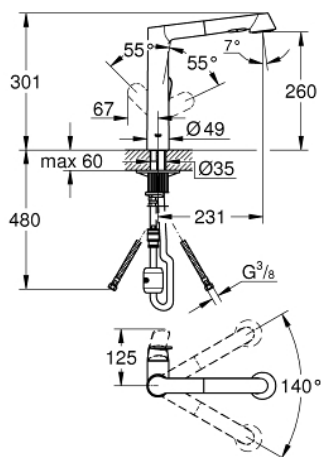

32 176 DC0 K7 BATERIE SPĂLĂTOR CU MONOCOMANDĂ 1/2"

DESCRIEREA PRODUSULUI

- Colour: supersteel
- instalare pe o singură gaură
- finisaj GROHE LongLife
- cartuş ceramic de 35 mm cu GROHE SilkMove
- Pull-Out spray for greater flexibility
- divertor: aerator/jet duş
- revenire automată la aerator
- limitator de debit reglabil
- pipă pivotantă
- unghi de pivotare 140°
- mâner din metal
- protecție împotriva refluxului
- racorduri flexibile de conectare la apă
- sistem rapid de instalare
- presiunea minimă recomandată 1.0 bar

32 176 DC0 K7 BATERIE SPĂLĂTOR CU MONOCOMANDĂ 1/2"

PIESE DE SCHIMB , martie 2016 – now

- 1: Braț (Spare part-nr. 46729DC0)
- 2: capac (Spare part-nr. 46116DC0)
- 3: Screw coupling (Spare part-nr. 46460000)
- 4: Cartuș (Spare part-nr. 46374000)
- 5: pară de duș (Spare part-nr. 64156DC0)
- 5.1: Ventil de reținere (Spare part-nr. 08565000)
- 5.2: Aerator (Spare part-nr. 46711000)
- 6: Furtun de duș (Spare part-nr. 48293000)
- 7: Ansamblu de fixare a tijei nefiletate (Spare part-nr. 46346000)
- 8: Cuplare rapidă (Spare part-nr. 46338000)
- 9: Furtun de legătură flexibil, 470 (Spare part-nr. 45484000)
- 10: Cheie de dezasblare (Spare part-nr. 19132000)*
- 11: Cheie tubulară (Spare part-nr. 19332000)*