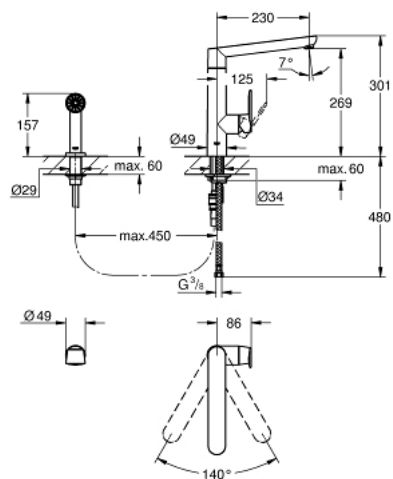

32 179 000 K7 BATERIE SPĂLĂTOR CU MONOCOMANDĂ 1/2"

DESCRIEREA PRODUSULUI

- Colour: cromat
- cu pulverizator lateral
- instalare pe 2 găuri
- finisaj GROHE LongLife
- cartuş ceramic de 35 mm cu GROHE SilkMove
- aerator cu tehnologie SpeedClean
- limitator de debit reglabil
- pipă pivotantă
- unghi de pivotare 140°
- mâner din metal
- racorduri flexibile de conectare la apă
- sistem rapid de instalare
- presiunea minimă recomandată 1.0 bar

32 179 000 K7 BATERIE SPĂLĂTOR CU MONOCOMANDĂ 1/2"

PIESE DE SCHIMB , august 2016 – now

- 1: Braț (Spare part-nr. 46729000)
- 2: capac (Spare part-nr. 46116000)
- 3: Screw coupling (Spare part-nr. 46460000)
- 4: Cartuș (Spare part-nr. 46374000)
- 5: Dispozitiv de îndreptare debit (Spare part-nr. 46718000)
- 6: Con (Spare part-nr. 07970000)
- 7: Ansamblu de fixare a tijei nefiletate (Spare part-nr. 46671000)
- 8: Cuplare rapidă (Spare part-nr. 46338000)
- 9: scurgere duș (Spare part-nr. 64158000)
- 9.1: Ventil de reținere (Spare part-nr. 08565000)
- 10: Suport pară de duș (Spare part-nr. 46730000)
- 11: Cheie pentru montare (Spare part-nr. 19017000)*