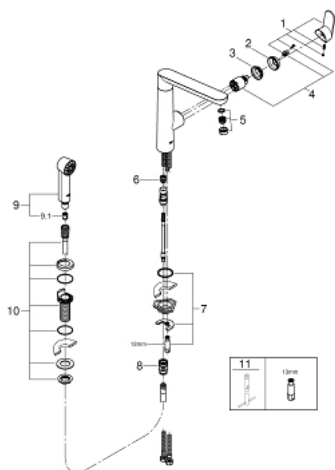

32 179 000 K7 BATERIE SPĂLĂTOR CU MONOCOMANDĂ 1/2"

DESCRIEREA PRODUSULUI

- Colour: cromat
- cu pulverizator lateral
- instalare pe 2 găuri
- finisaj GROHE LongLife
- cartuş ceramic de 35 mm cu GROHE SilkMove
- aerator cu tehnologie SpeedClean
- limitator de debit reglabil
- pipă pivotantă
- unghi de pivotare 140°
- mâner din metal
- racorduri flexibile de conectare la apă
- sistem rapid de instalare
- presiunea minimă recomandată 1.0 bar

32 179 000 K7 BATERIE SPĂLĂTOR CU MONOCOMANDĂ 1/2"

PIESE DE SCHIMB , august 2016 – now

- 1: Braț (Spare part-nr. 46729000)
- 2: capac (Spare part-nr. 46116000)
- 3: Screw coupling (Spare part-nr. 46460000)
- 4: Cartuș (Spare part-nr. 46374000)
- 5: Dispozitiv de îndreptare debit (Spare part-nr. 46718000)
- 6: Con (Spare part-nr. 07970000)
- 7: Ansamblu de fixare a tijei nefiletate (Spare part-nr. 46671000)
- 8: Cuplare rapidă (Spare part-nr. 46338000)
- 9: scurgere duș (Spare part-nr. 64158000)
- 9.1: Ventil de reținere (Spare part-nr. 08565000)
- 10: Suport pară de duș (Spare part-nr. 46730000)
- 11: Cheie pentru montare (Spare part-nr. 19017000)*