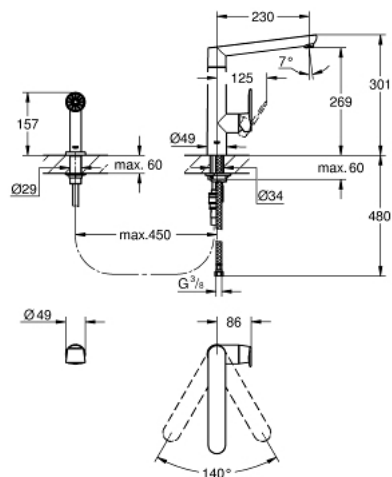

32 179 DC0 K7 BATERIE SPĂLĂTOR CU MONOCOMANDĂ 1/2"

DESCRIEREA PRODUSULUI

- Colour: supersteel
- cu pulverizator lateral
- instalare pe 2 găuri
- finisaj GROHE LongLife
- cartuş ceramic de 35 mm cu GROHE SilkMove
- aerator cu tehnologie SpeedClean
- limitator de debit reglabil
- pipă pivotantă
- unghi de pivotare 140°
- mâner din metal
- racorduri flexibile de conectare la apă
- sistem rapid de instalare
- presiunea minimă recomandată 1.0 bar

32 179 DC0 K7 BATERIE SPĂLĂTOR CU MONOCOMANDĂ 1/2"

PIESE DE SCHIMB , august 2016 – now

- 1: Braț (Spare part-nr. 46729DC0)
- 2: capac (Spare part-nr. 46116DC0)
- 3: Screw coupling (Spare part-nr. 46460000)
- 4: Cartuș (Spare part-nr. 46374000)
- 5: Dispozitiv de îndreptare debit (Spare part-nr. 46718DC0)
- 6: Con (Spare part-nr. 07970000)
- 7: Ansamblu de fixare a tijei nefiletate (Spare part-nr. 46671000)
- 8: Cuplare rapidă (Spare part-nr. 46338000)
- 9: scurgere duș (Spare part-nr. 64158DC0)
- 9.1: Ventil de reținere (Spare part-nr. 08565000)
- 10: Suport pară de duș (Spare part-nr. 46730DC0)
- 11: Cheie pentru montare (Spare part-nr. 19017000)*