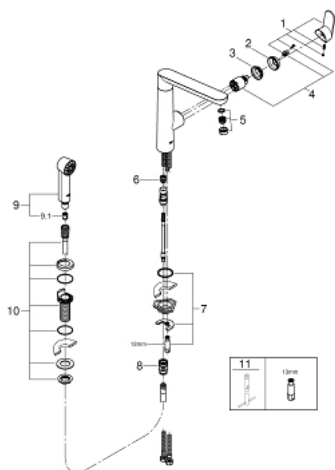

32 179 DC0 K7 BATERIE SPĂLĂTOR CU MONOCOMANDĂ 1/2"

DESCRIEREA PRODUSULUI

- Colour: supersteel
- cu pulverizator lateral
- instalare pe 2 găuri
- finisaj GROHE LongLife
- cartuş ceramic de 35 mm cu GROHE SilkMove
- aerator cu tehnologie SpeedClean
- limitator de debit reglabil
- pipă pivotantă
- unghi de pivotare 140°
- mâner din metal
- racorduri flexibile de conectare la apă
- sistem rapid de instalare
- presiunea minimă recomandată 1.0 bar

32 179 DC0 K7 BATERIE SPĂLĂTOR CU MONOCOMANDĂ 1/2"

PIESE DE SCHIMB , august 2016 – now

- 1: Braț (Spare part-nr. 46729DC0)
- 2: capac (Spare part-nr. 46116DC0)
- 3: Screw coupling (Spare part-nr. 46460000)
- 4: Cartuș (Spare part-nr. 46374000)
- 5: Dispozitiv de îndreptare debit (Spare part-nr. 46718DC0)
- 6: Con (Spare part-nr. 07970000)
- 7: Ansamblu de fixare a tijei nefiletate (Spare part-nr. 46671000)
- 8: Cuplare rapidă (Spare part-nr. 46338000)
- 9: scurgere duș (Spare part-nr. 64158DC0)
- 9.1: Ventil de reținere (Spare part-nr. 08565000)
- 10: Suport pară de duș (Spare part-nr. 46730DC0)
- 11: Cheie pentru montare (Spare part-nr. 19017000)*