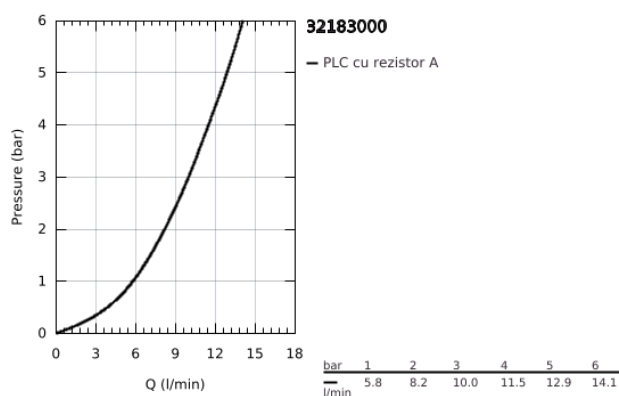

32 183 000 VERIS BATERIE LAVOAR MONOCOMANDĂ 1/2" " MĂRIMEA S

DESCRIEREA PRODUSULUI

- Colour: cromat
- instalare pe o singură gaură
- pentru lavoare de mici dimensiuni
- cartuş ceramic de 28 mm cu GROHE SilkMove
- suprafață GROHE LongLife
- sistem rapid de instalare
- aerator cu tehnologie SpeedClean
- set evacuare cu tijă
- racorduri flexibile de conectare la apă
- presiunea minimă recomandată 1.0 bar

32 183 000 VERIS BATERIE LAVOAR MONOCOMANDĂ 1/2" " ; MĂRIMEA S

PIESE DE SCHIMB , august 2016 – now

- 1: Braț (Spare part-nr. 46661000)
 - 1.1: Capac de acoperire (Spare part-nr. 46672000)
 - 2: capac (Spare part-nr. 46662000)
 - 3: inel (Spare part-nr. 64571000)
 - 4: Cartuș (Spare part-nr. 46580000)
 - 5: Dispozitiv de îndreptare debit (Spare part-nr. 64447000)
 - 6: Tijă verticală (Spare part-nr. 46739000)
 - 7: Ansamblu de fixare a tijei nefiletate (Spare part-nr. 46671000)
 - 8: Set de scurgere 1 1/4" (Spare part-nr. 28910000)
 - 8.1: Fișa de conectare (Spare part-nr. 07182000)
 - 8.2: Tijă cu bilă (Spare part-nr. 07052000)
 - 9: Furtun de legătură (Spare part-nr. 46255000)
 - 10: Cheie pentru montare (Spare part-nr. 19017000)*
 - 11: Tijă cu bilă (Spare part-nr. 07341000)*
- * Optional accessories