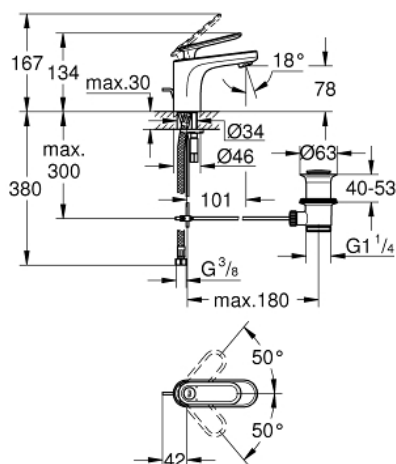

32 183 000 VERIS BATERIE LAVOAR MONOCOMANDĂ 1/2" " MĂRIMEA S

DESCRIEREA PRODUSULUI

- Colour: cromat
- instalare pe o singură gaură
- pentru lavoare de mici dimensiuni
- cartuş ceramic de 28 mm cu GROHE SilkMove
- suprafață GROHE LongLife
- sistem rapid de instalare
- aerator cu tehnologie SpeedClean
- set evacuare cu tijă
- racorduri flexibile de conectare la apă
- presiunea minimă recomandată 1.0 bar

32 183 000 VERIS BATERIE LAVOAR MONOCOMANDĂ 1/2" " ; MĂRIMEA S

PIESE DE SCHIMB , august 2016 – now

- 1: Braț (Spare part-nr. 46661000)
 - 1.1: Capac de acoperire (Spare part-nr. 46672000)
 - 2: capac (Spare part-nr. 46662000)
 - 3: inel (Spare part-nr. 64571000)
 - 4: Cartuș (Spare part-nr. 46580000)
 - 5: Dispozitiv de îndreptare debit (Spare part-nr. 64447000)
 - 6: Tijă verticală (Spare part-nr. 46739000)
 - 7: Ansamblu de fixare a tijei nefiletate (Spare part-nr. 46671000)
 - 8: Set de scurgere 1 1/4" (Spare part-nr. 28910000)
 - 8.1: Fișa de conectare (Spare part-nr. 07182000)
 - 8.2: Tijă cu bilă (Spare part-nr. 07052000)
 - 9: Furtun de legătură (Spare part-nr. 46255000)
 - 10: Cheie pentru montare (Spare part-nr. 19017000)*
 - 11: Tijă cu bilă (Spare part-nr. 07341000)*
- * Optional accessories