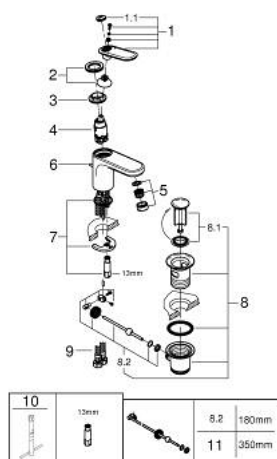

32 183 000 VERIS BATERIE LAVOAR MONOCOMANDĂ 1/2" " MĂRIMEA S

DESCRIEREA PRODUSULUI

- Colour: cromat
- instalare pe o singură gaură
- pentru lavoare de mici dimensiuni
- cartuş ceramic de 28 mm cu GROHE SilkMove
- suprafață GROHE LongLife
- sistem rapid de instalare
- aerator cu tehnologie SpeedClean
- set evacuare cu tijă
- racorduri flexibile de conectare la apă
- presiunea minimă recomandată 1.0 bar

32 183 000 VERIS BATERIE LAVOAR MONOCOMANDĂ 1/2" " ; MĂRIMEA S

PIESE DE SCHIMB , august 2016 – now

- 1: Braț (Spare part-nr. 46661000)
 - 1.1: Capac de acoperire (Spare part-nr. 46672000)
 - 2: capac (Spare part-nr. 46662000)
 - 3: inel (Spare part-nr. 64571000)
 - 4: Cartuș (Spare part-nr. 46580000)
 - 5: Dispozitiv de îndreptare debit (Spare part-nr. 64447000)
 - 6: Tijă verticală (Spare part-nr. 46739000)
 - 7: Ansamblu de fixare a tijei nefiletate (Spare part-nr. 46671000)
 - 8: Set de scurgere 1 1/4" (Spare part-nr. 28910000)
 - 8.1: Fișa de conectare (Spare part-nr. 07182000)
 - 8.2: Tijă cu bilă (Spare part-nr. 07052000)
 - 9: Furtun de legătură (Spare part-nr. 46255000)
 - 10: Cheie pentru montare (Spare part-nr. 19017000)*
 - 11: Tijă cu bilă (Spare part-nr. 07341000)*
- * Optional accessories