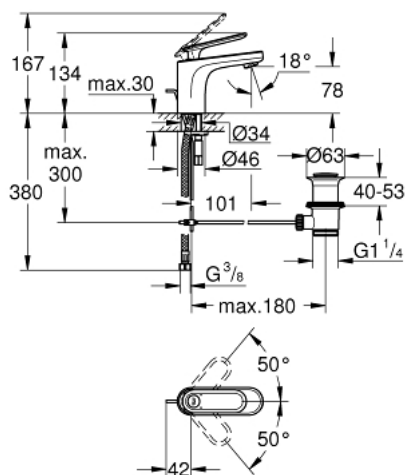

32 183 KS0 VERIS BATERIE LAVOAR MONOCOMANDĂ 1/2" " MĂRIMEA S

DESCRIEREA PRODUSULUI

- Colour: velvet black
- instalare pe o singură gaură
- pentru lavoare de mici dimensiuni
- cartuş ceramic de 28 mm cu GROHE SilkMove
- suprafață GROHE LongLife
- sistem rapid de instalare
- aerator cu tehnologie SpeedClean
- set evacuare cu tijă
- racorduri flexibile de conectare la apă
- presiunea minimă recomandată 1.0 bar

32 183 KS0 VERIS BATERIE LAVOAR MONOCOMANDĂ 1/2" " MĂRIMEA S

PIESE DE SCHIMB , iunie 2009 – now

- 1: Braț (Spare part-nr. 46661KS0)
- 1.1: Capac de acoperire (Spare part-nr. 46672KS0)
- 2: capac (Spare part-nr. 46662000)
- 3: inel (Spare part-nr. 64571000)
- 4: Cartuș (Spare part-nr. 46580000)
- 5: Dispozitiv de îndreptare debit (Spare part-nr. 64447000)
- 6: Tijă verticală (Spare part-nr. 10769000)
- 7: Ansamblu de fixare a tijei nefiletate (Spare part-nr. 46671000)
- 8: Set de scurgere 1 1/4" (Spare part-nr. 28910000)
- 8.1: Fișa de conectare (Spare part-nr. 07182000)
- 8.2: Tijă cu bilă (Spare part-nr. 07052000)