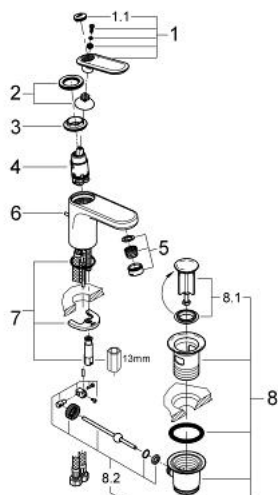

32 183 KS0 VERIS BATERIE LAVOAR MONOCOMANDĂ 1/2" " MĂRIMEA S

DESCRIEREA PRODUSULUI

- Colour: velvet black
- instalare pe o singură gaură
- pentru lavoare de mici dimensiuni
- cartuş ceramic de 28 mm cu GROHE SilkMove
- suprafață GROHE LongLife
- sistem rapid de instalare
- aerator cu tehnologie SpeedClean
- set evacuare cu tijă
- racorduri flexibile de conectare la apă
- presiunea minimă recomandată 1.0 bar

32 183 KS0 VERIS BATERIE LAVOAR MONOCOMANDĂ 1/2" " MĂRIMEA S

PIESE DE SCHIMB , iunie 2009 – now

- 1: Braț (Spare part-nr. 46661KS0)
- 1.1: Capac de acoperire (Spare part-nr. 46672KS0)
- 2: capac (Spare part-nr. 46662000)
- 3: inel (Spare part-nr. 64571000)
- 4: Cartuș (Spare part-nr. 46580000)
- 5: Dispozitiv de îndreptare debit (Spare part-nr. 64447000)
- 6: Tijă verticală (Spare part-nr. 10769000)
- 7: Ansamblu de fixare a tijei nefiletate (Spare part-nr. 46671000)
- 8: Set de scurgere 1 1/4" (Spare part-nr. 28910000)
- 8.1: Fișa de conectare (Spare part-nr. 07182000)
- 8.2: Tijă cu bilă (Spare part-nr. 07052000)