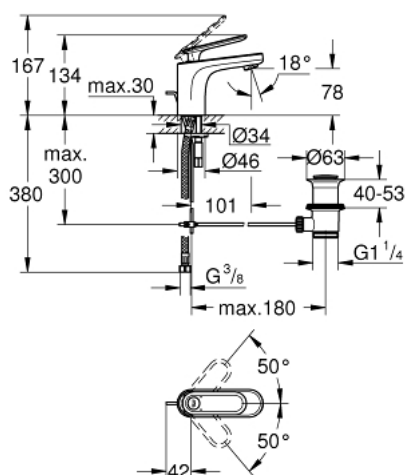

## 32 183 LS0 VERIS BATERIE LAVOAR MONOCOMANDĂ 1/2" &quot; MĂRIMEA S

### DESCRIEREA PRODUSULUI

- Colour: moon white
- instalare pe o singură gaură
- pentru lavoare de mici dimensiuni
- cartuş ceramic de 28 mm cu GROHE SilkMove
- suprafață GROHE LongLife
- sistem rapid de instalare
- aerator cu tehnologie SpeedClean
- set evacuare cu tijă
- racorduri flexibile de conectare la apă
- presiunea minimă recomandată 1.0 bar

### PIESE DE SCHIMB , iunie 2009 – now

- 1: Braț (Spare part-nr. 46661LS0)
- 1.1: Capac de acoperire (Spare part-nr. 46672LS0)
- 2: capac (Spare part-nr. 46662000)
- 3: inel (Spare part-nr. 64571000)
- 4: Cartuș (Spare part-nr. 46580000)
- 5: Dispozitiv de îndreptare debit (Spare part-nr. 64447000)
- 6: Tijă verticală (Spare part-nr. 10769000)
- 7: Ansamblu de fixare a tijei nefiletate (Spare part-nr. 46671000)
- 8: Set de scurgere 1 1/4" (Spare part-nr. 28910000)
- 8.1: Fișa de conectare (Spare part-nr. 07182000)
- 8.2: Tijă cu bilă (Spare part-nr. 07052000)