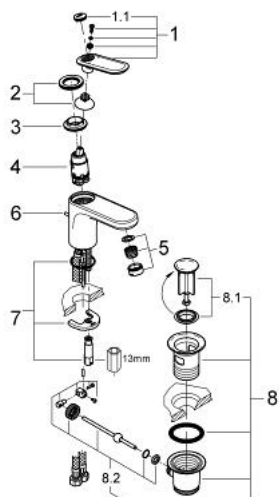

## 32 183 LS0 VERIS BATERIE LAVOAR MONOCOMANDĂ 1/2" &quot; MĂRIMEA S

### DESCRIEREA PRODUSULUI

- Colour: moon white
- instalare pe o singură gaură
- pentru lavoare de mici dimensiuni
- cartuş ceramic de 28 mm cu GROHE SilkMove
- suprafață GROHE LongLife
- sistem rapid de instalare
- aerator cu tehnologie SpeedClean
- set evacuare cu tijă
- racorduri flexibile de conectare la apă
- presiunea minimă recomandată 1.0 bar

### PIESE DE SCHIMB , iunie 2009 – now

- 1: Braț (Spare part-nr. 46661LS0)
- 1.1: Capac de acoperire (Spare part-nr. 46672LS0)
- 2: capac (Spare part-nr. 46662000)
- 3: inel (Spare part-nr. 64571000)
- 4: Cartuș (Spare part-nr. 46580000)
- 5: Dispozitiv de îndreptare debit (Spare part-nr. 64447000)
- 6: Tijă verticală (Spare part-nr. 10769000)
- 7: Ansamblu de fixare a tijei nefiletate (Spare part-nr. 46671000)
- 8: Set de scurgere 1 1/4" (Spare part-nr. 28910000)
- 8.1: Fișa de conectare (Spare part-nr. 07182000)
- 8.2: Tijă cu bilă (Spare part-nr. 07052000)