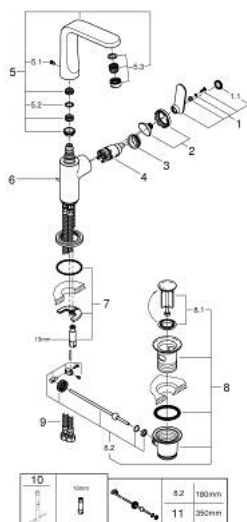

## 32 184 000 VERIS BATERIE LAVOAR MONOCOMANDĂ 1/2" MĂRIMEA L

### DESCRIEREA PRODUSULUI

- Colour: cromat
- instalare pe o singură gaură
- cartuş ceramic de 28 mm cu GROHE SilkMove
- suprafață GROHE LongLife
- sistem rapid de instalare
- aerator cu tehnologie SpeedClean
- pipă rotativă cu aerator și
- limitator de oprire
- set evacuare cu tijă
- racorduri flexibile de conectare la apă
- presiunea minimă recomandată 1.0 bar

### PIESE DE SCHIMB , august 2016 – now

- 1: Braț (Spare part-nr. 46664000)
- 1.1: Capac de acoperire (Spare part-nr. 46672000)
- 2: capac (Spare part-nr. 46663000)
- 3: inel de fixare (Spare part-nr. 07419000)
- 4: Cartuș (Spare part-nr. 46580000)
- 5: Scurgere (Spare part-nr. 13246000)
- 5.1: set de șuruburi (Spare part-nr. 46670000)
- 5.2: Șaibă de etanșare (Spare part-nr. 0128500M)
- 5.3: Dispozitiv de îndreptare debit (Spare part-nr. 64447000)
- 6: Tijă verticală (Spare part-nr. 46739000)
- 7: Ansamblu de fixare a tijei nefiletate (Spare part-nr. 46671000)
- 8: Set de scurgere 1 1/4" (Spare part-nr. 28910000)
- 8.1: Fișa de conectare (Spare part-nr. 07182000)
- 8.2: Tijă cu bilă (Spare part-nr. 07052000)
- 9: Furtun de legătură (Spare part-nr. 46255000)
- 10: Cheie pentru montare (Spare part-nr. 19017000)\*
- 11: Tijă cu bilă (Spare part-nr. 07341000)\*