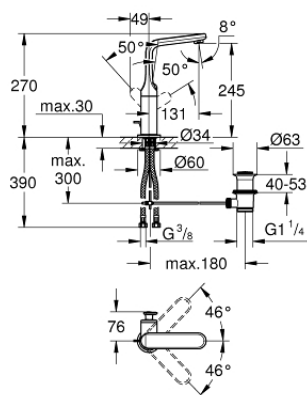

## 32 184 000 VERIS BATERIE LAVOAR MONOCOMANDĂ 1/2" MĂRIMEA L

### DESCRIEREA PRODUSULUI

- Colour: cromat
- instalare pe o singură gaură
- cartuş ceramic de 28 mm cu GROHE SilkMove
- suprafață GROHE LongLife
- sistem rapid de instalare
- aerator cu tehnologie SpeedClean
- pipă rotativă cu aerator și
- limitator de oprire
- set evacuare cu tijă
- racorduri flexibile de conectare la apă
- presiunea minimă recomandată 1.0 bar

### PIESE DE SCHIMB , august 2016 – now

- 1: Braț (Spare part-nr. 46664000)
- 1.1: Capac de acoperire (Spare part-nr. 46672000)
- 2: capac (Spare part-nr. 46663000)
- 3: inel de fixare (Spare part-nr. 07419000)
- 4: Cartuș (Spare part-nr. 46580000)
- 5: Scurgere (Spare part-nr. 13246000)
- 5.1: set de șuruburi (Spare part-nr. 46670000)
- 5.2: Șaibă de etanșare (Spare part-nr. 0128500M)
- 5.3: Dispozitiv de îndreptare debit (Spare part-nr. 64447000)
- 6: Tijă verticală (Spare part-nr. 46739000)
- 7: Ansamblu de fixare a tijei nefiletate (Spare part-nr. 46671000)
- 8: Set de scurgere 1 1/4" (Spare part-nr. 28910000)
- 8.1: Fișa de conectare (Spare part-nr. 07182000)
- 8.2: Tijă cu bilă (Spare part-nr. 07052000)
- 9: Furtun de legătură (Spare part-nr. 46255000)
- 10: Cheie pentru montare (Spare part-nr. 19017000)\*
- 11: Tijă cu bilă (Spare part-nr. 07341000)\*