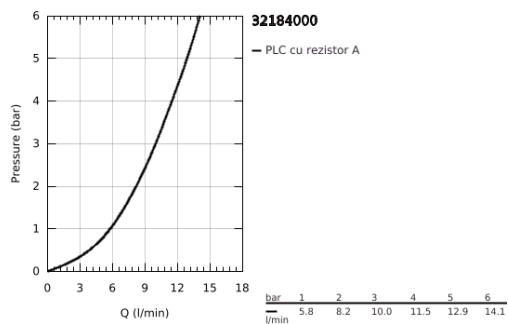

## 32 184 000 VERIS BATERIE LAVOAR MONOCOMANDĂ 1/2" MĂRIMEA L

### DESCRIEREA PRODUSULUI

- Colour: cromat
- instalare pe o singură gaură
- cartuş ceramic de 28 mm cu GROHE SilkMove
- suprafață GROHE LongLife
- sistem rapid de instalare
- aerator cu tehnologie SpeedClean
- pipă rotativă cu aerator și
- limitator de oprire
- set evacuare cu tijă
- racorduri flexibile de conectare la apă
- presiunea minimă recomandată 1.0 bar