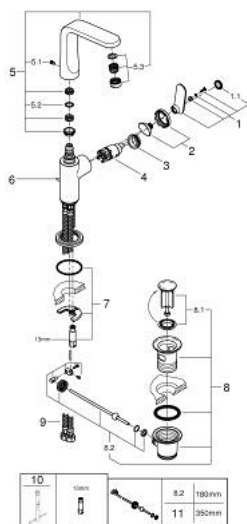

## 32 184 KS0 VERIS BATERIE LAVOAR MONOCOMANDĂ 1/2" MĂRIMEA L

### DESCRIEREA PRODUSULUI

- Colour: velvet black
- instalare pe o singură gaură
- cartuş ceramic de 28 mm cu GROHE SilkMove
- suprafață GROHE LongLife
- sistem rapid de instalare
- aerator cu tehnologie SpeedClean
- pipă rotativă cu aerator și
- limitator de oprire
- set evacuare cu tijă
- racorduri flexibile de conectare la apă
- presiunea minimă recomandată 1.0 bar

### PIESE DE SCHIMB , august 2016 – now

- 1: Braț (Spare part-nr. 46664KS0)
- 1.1: Capac de acoperire (Spare part-nr. 46672KS0)
- 2: capac (Spare part-nr. 46663KS0)
- 3: inel de fixare (Spare part-nr. 07419000)
- 4: Cartuș (Spare part-nr. 46580000)
- 5: Scurgere (Spare part-nr. 13246KS0)
- 5.1: set de șuruburi (Spare part-nr. 46670000)
- 5.2: Șaibă de etanșare (Spare part-nr. 0128500M)
- 5.3: Dispozitiv de îndreptare debit (Spare part-nr. 64447000)
- 6: Tijă verticală (Spare part-nr. 46739000)
- 7: Ansamblu de fixare a tije nefiletate (Spare part-nr. 46671000)
- 8: Set de scurgere 1 1/4" (Spare part-nr. 28910000)
- 8.1: Fișa de conectare (Spare part-nr. 07182000)
- 8.2: Tijă cu bilă (Spare part-nr. 07052000)
- 9: Furtun de legătură (Spare part-nr. 46255000)
- 10: Cheie pentru montare (Spare part-nr. 19017000)\*
- 11: Tijă cu bilă (Spare part-nr. 07341000)\*