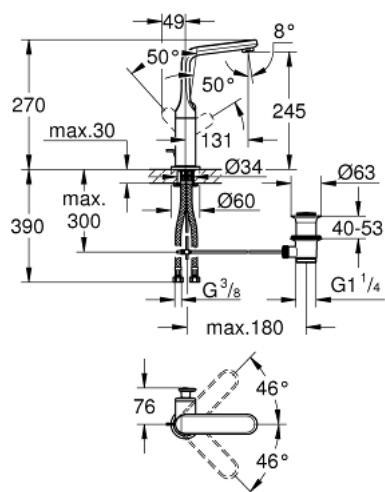

## 32 184 KS0 VERIS BATERIE LAVOAR MONOCOMANDĂ 1/2" MĂRIMEA L

### DESCRIEREA PRODUSULUI

- Colour: velvet black
- instalare pe o singură gaură
- cartuş ceramic de 28 mm cu GROHE SilkMove
- suprafață GROHE LongLife
- sistem rapid de instalare
- aerator cu tehnologie SpeedClean
- pipă rotativă cu aerator și
- limitator de oprire
- set evacuare cu tijă
- racorduri flexibile de conectare la apă
- presiunea minimă recomandată 1.0 bar

### PIESE DE SCHIMB , august 2016 – now

- 1: Braț (Spare part-nr. 46664KS0)
- 1.1: Capac de acoperire (Spare part-nr. 46672KS0)
- 2: capac (Spare part-nr. 46663KS0)
- 3: inel de fixare (Spare part-nr. 07419000)
- 4: Cartuș (Spare part-nr. 46580000)
- 5: Scurgere (Spare part-nr. 13246KS0)
- 5.1: set de șuruburi (Spare part-nr. 46670000)
- 5.2: Șaibă de etanșare (Spare part-nr. 0128500M)
- 5.3: Dispozitiv de îndreptare debit (Spare part-nr. 64447000)
- 6: Tijă verticală (Spare part-nr. 46739000)
- 7: Ansamblu de fixare a tije nefiletate (Spare part-nr. 46671000)
- 8: Set de scurgere 1 1/4" (Spare part-nr. 28910000)
- 8.1: Fișa de conectare (Spare part-nr. 07182000)
- 8.2: Tijă cu bilă (Spare part-nr. 07052000)
- 9: Furtun de legătură (Spare part-nr. 46255000)
- 10: Cheie pentru montare (Spare part-nr. 19017000)\*
- 11: Tijă cu bilă (Spare part-nr. 07341000)\*