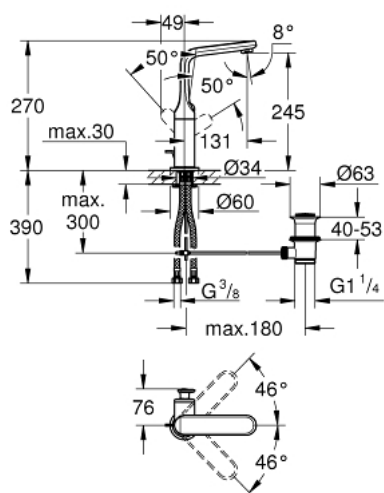

32 184 LS0 VERIS BATERIE LAVOAR MONOCOMANDĂ 1/2" MĂRIMEA L

DESCRIEREA PRODUSULUI

- Colour: moon white
- instalare pe o singură gaură
- cartuş ceramic de 28 mm cu GROHE SilkMove
- suprafață GROHE LongLife
- sistem rapid de instalare
- aerator cu tehnologie SpeedClean
- pipă rotativă cu aerator și
- limitator de oprire
- set evacuare cu tijă
- racorduri flexibile de conectare la apă
- presiunea minimă recomandată 1.0 bar

32 184 LS0 VERIS BATERIE LAVOAR MONOCOMANDĂ 1/2" MĂRIMEA L

PIESE DE SCHIMB , august 2016 – now

- 1: Braț (Spare part-nr. 46664LS0)
- 1.1: Capac de acoperire (Spare part-nr. 46672LS0)
- 2: capac (Spare part-nr. 46663LS0)
- 3: inel de fixare (Spare part-nr. 07419000)
- 4: Cartuș (Spare part-nr. 46580000)
- 5: Scurgere (Spare part-nr. 13246LS0)
- 5.1: set de șuruburi (Spare part-nr. 46670000)
- 5.2: Șaibă de etanșare (Spare part-nr. 0128500M)
- 5.3: Dispozitiv de îndreptare debit (Spare part-nr. 64447000)
- 6: Tijă verticală (Spare part-nr. 46739000)
- 7: Ansamblu de fixare a tije nefiletate (Spare part-nr. 46671000)
- 8: Set de scurgere 1 1/4" (Spare part-nr. 28910000)
- 8.1: Fișa de conectare (Spare part-nr. 07182000)
- 8.2: Tijă cu bilă (Spare part-nr. 07052000)
- 9: Furtun de legătură (Spare part-nr. 46255000)
- 10: Cheie pentru montare (Spare part-nr. 19017000)*
- 11: Tijă cu bilă (Spare part-nr. 07341000)*