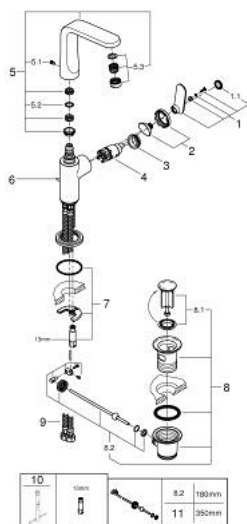

32 184 LS0 VERIS BATERIE LAVOAR MONOCOMANDĂ 1/2" MĂRIMEA L

DESCRIEREA PRODUSULUI

- Colour: moon white
- instalare pe o singură gaură
- cartuş ceramic de 28 mm cu GROHE SilkMove
- suprafață GROHE LongLife
- sistem rapid de instalare
- aerator cu tehnologie SpeedClean
- pipă rotativă cu aerator și
- limitator de oprire
- set evacuare cu tijă
- racorduri flexibile de conectare la apă
- presiunea minimă recomandată 1.0 bar

32 184 LS0 VERIS BATERIE LAVOAR MONOCOMANDĂ 1/2" MĂRIMEA L

PIESE DE SCHIMB , august 2016 – now

- 1: Braț (Spare part-nr. 46664LS0)
- 1.1: Capac de acoperire (Spare part-nr. 46672LS0)
- 2: capac (Spare part-nr. 46663LS0)
- 3: inel de fixare (Spare part-nr. 07419000)
- 4: Cartuș (Spare part-nr. 46580000)
- 5: Scurgere (Spare part-nr. 13246LS0)
- 5.1: set de șuruburi (Spare part-nr. 46670000)
- 5.2: Șaibă de etanșare (Spare part-nr. 0128500M)
- 5.3: Dispozitiv de îndreptare debit (Spare part-nr. 64447000)
- 6: Tijă verticală (Spare part-nr. 46739000)
- 7: Ansamblu de fixare a tije nefiletate (Spare part-nr. 46671000)
- 8: Set de scurgere 1 1/4" (Spare part-nr. 28910000)
- 8.1: Fișa de conectare (Spare part-nr. 07182000)
- 8.2: Tijă cu bilă (Spare part-nr. 07052000)
- 9: Furtun de legătură (Spare part-nr. 46255000)
- 10: Cheie pentru montare (Spare part-nr. 19017000)*
- 11: Tijă cu bilă (Spare part-nr. 07341000)*