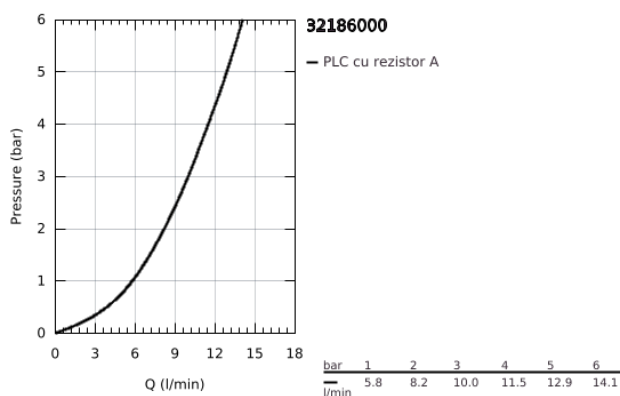

32 186 000 VERIS BATERIE LAVOAR MONOCOMANDĂ 1/2" " ; MĂRIMEA S

DESCRIEREA PRODUSULUI

- Colour: cromat
- instalare pe o singură gaură
- pentru lavoare de mici dimensiuni
- cartuş ceramic de 28 mm cu GROHE SilkMove
- suprafață GROHE LongLife
- sistem rapid de instalare
- aerator cu tehnologie SpeedClean
- fără tijă de ridicare și fără garnitură de scurgere
- racorduri flexibile de conectare la apă

32 186 000 VERIS BATERIE LAVOAR MONOCOMANDĂ 1/2" " MĂRIMEA S

PIESE DE SCHIMB , august 2016 – now

- 1: Braț (Spare part-nr. 46661000)
- 1.1: Capac de acoperire (Spare part-nr. 46672000)
- 2: capac (Spare part-nr. 46662000)
- 3: inel (Spare part-nr. 64571000)
- 4: Cartuș (Spare part-nr. 46580000)
- 5: Dispozitiv de îndreptare debit (Spare part-nr. 64447000)
- 6: Ansamblu de fixare a tijei nefiletate (Spare part-nr. 46671000)
- 7: Furtun de legătură (Spare part-nr. 46255000)
- 8: Cheie pentru montare (Spare part-nr. 19017000)*