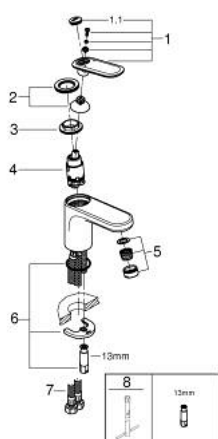

32 186 000 VERIS BATERIE LAVOAR MONOCOMANDĂ 1/2" " ; MĂRIMEA S

DESCRIEREA PRODUSULUI

- Colour: cromat
- instalare pe o singură gaură
- pentru lavoare de mici dimensiuni
- cartuş ceramic de 28 mm cu GROHE SilkMove
- suprafață GROHE LongLife
- sistem rapid de instalare
- aerator cu tehnologie SpeedClean
- fără tijă de ridicare și fără garnitură de scurgere
- racorduri flexibile de conectare la apă

32 186 000 VERIS BATERIE LAVOAR MONOCOMANDĂ 1/2" " MĂRIMEA S

PIESE DE SCHIMB , august 2016 – now

- 1: Braț (Spare part-nr. 46661000)
- 1.1: Capac de acoperire (Spare part-nr. 46672000)
- 2: capac (Spare part-nr. 46662000)
- 3: inel (Spare part-nr. 64571000)
- 4: Cartuș (Spare part-nr. 46580000)
- 5: Dispozitiv de îndreptare debit (Spare part-nr. 64447000)
- 6: Ansamblu de fixare a tijei nefiletate (Spare part-nr. 46671000)
- 7: Furtun de legătură (Spare part-nr. 46255000)
- 8: Cheie pentru montare (Spare part-nr. 19017000)*