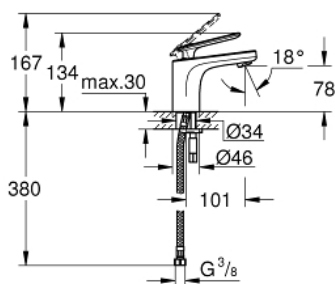

32 186 000 VERIS BATERIE LAVOAR MONOCOMANDĂ 1/2" " ; MĂRIMEA S

DESCRIEREA PRODUSULUI

- Colour: cromat
- instalare pe o singură gaură
- pentru lavoare de mici dimensiuni
- cartuş ceramic de 28 mm cu GROHE SilkMove
- suprafață GROHE LongLife
- sistem rapid de instalare
- aerator cu tehnologie SpeedClean
- fără tijă de ridicare și fără garnitură de scurgere
- racorduri flexibile de conectare la apă

32 186 000 VERIS BATERIE LAVOAR MONOCOMANDĂ 1/2" " MĂRIMEA S

PIESE DE SCHIMB , august 2016 – now

- 1: Braț (Spare part-nr. 46661000)
- 1.1: Capac de acoperire (Spare part-nr. 46672000)
- 2: capac (Spare part-nr. 46662000)
- 3: inel (Spare part-nr. 64571000)
- 4: Cartuș (Spare part-nr. 46580000)
- 5: Dispozitiv de îndreptare debit (Spare part-nr. 64447000)
- 6: Ansamblu de fixare a tijei nefiletate (Spare part-nr. 46671000)
- 7: Furtun de legătură (Spare part-nr. 46255000)
- 8: Cheie pentru montare (Spare part-nr. 19017000)*