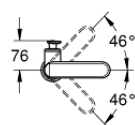

32 187 000 VERIS BATERIE LAVOAR MONOCOMANDĂ 1/2" MĂRIMEA L

DESCRIEREA PRODUSULUI

- Colour: cromat
- instalare pe o singură gaură
- cartuş ceramic de 28 mm cu GROHE SilkMove
- suprafaţă GROHE LongLife
- sistem rapid de instalare
- aerator cu tehnologie SpeedClean
- pipă rotativă cu aerator și
- limitator de oprire
- fără tijă de ridicare și fără garnitură de scurgere
- racorduri flexibile de conectare la apă

32 187 000 VERIS BATERIE LAVOAR MONOCOMANDĂ 1/2" MĂRIMEA L

PIESE DE SCHIMB , august 2016 – now

- 1: Braț (Spare part-nr. 46664000)
- 1.1: Capac de acoperire (Spare part-nr. 46672000)
- 2: capac (Spare part-nr. 46663000)
- 3: inel de fixare (Spare part-nr. 07419000)
- 4: Cartuș (Spare part-nr. 46580000)
- 5: Scurgere (Spare part-nr. 13246000)
- 5.1: set de șuruburi (Spare part-nr. 46670000)
- 5.2: Șaibă de etanșare (Spare part-nr. 0128500M)
- 5.3: Dispozitiv de îndreptare debit (Spare part-nr. 64447000)
- 6: Ansamblu de fixare a tijei nefiletate (Spare part-nr. 46671000)
- 7: Furtun de legătură (Spare part-nr. 46255000)
- 8: Cheie pentru montare (Spare part-nr. 19017000)*