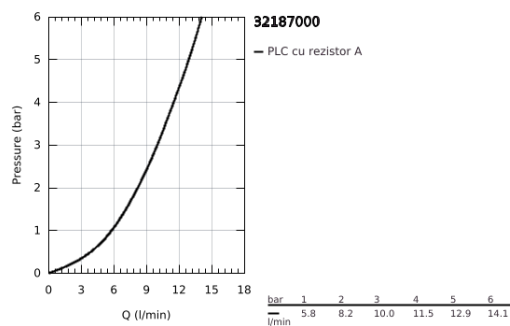

32 187 000 VERIS BATERIE LAVOAR MONOCOMANDĂ 1/2" MĂRIMEA L

DESCRIEREA PRODUSULUI

- Colour: cromat
- instalare pe o singură gaură
- cartuş ceramic de 28 mm cu GROHE SilkMove
- suprafaţă GROHE LongLife
- sistem rapid de instalare
- aerator cu tehnologie SpeedClean
- pipă rotativă cu aerator și
- limitator de oprire
- fără tijă de ridicare și fără garnitură de scurgere
- racorduri flexibile de conectare la apă

32 187 000 VERIS BATERIE LAVOAR MONOCOMANDĂ 1/2" MĂRIMEA L

PIESE DE SCHIMB , august 2016 – now

- 1: Braț (Spare part-nr. 46664000)
- 1.1: Capac de acoperire (Spare part-nr. 46672000)
- 2: capac (Spare part-nr. 46663000)
- 3: inel de fixare (Spare part-nr. 07419000)
- 4: Cartuș (Spare part-nr. 46580000)
- 5: Scurgere (Spare part-nr. 13246000)
- 5.1: set de șuruburi (Spare part-nr. 46670000)
- 5.2: Șaibă de etanșare (Spare part-nr. 0128500M)
- 5.3: Dispozitiv de îndreptare debit (Spare part-nr. 64447000)
- 6: Ansamblu de fixare a tijei nefiletate (Spare part-nr. 46671000)
- 7: Furtun de legătură (Spare part-nr. 46255000)
- 8: Cheie pentru montare (Spare part-nr. 19017000)*