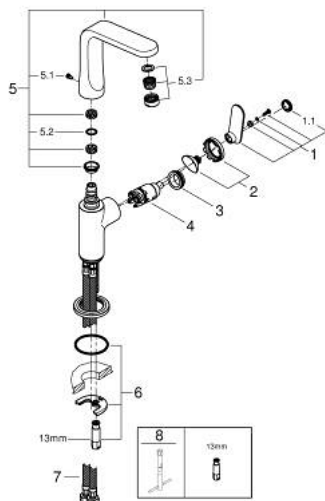

32 187 000 VERIS BATERIE LAVOAR MONOCOMANDĂ 1/2" MĂRIMEA L

DESCRIEREA PRODUSULUI

- Colour: cromat
- instalare pe o singură gaură
- cartuş ceramic de 28 mm cu GROHE SilkMove
- suprafaţă GROHE LongLife
- sistem rapid de instalare
- aerator cu tehnologie SpeedClean
- pipă rotativă cu aerator și
- limitator de oprire
- fără tijă de ridicare și fără garnitură de scurgere
- racorduri flexibile de conectare la apă

32 187 000 VERIS BATERIE LAVOAR MONOCOMANDĂ 1/2" MĂRIMEA L

PIESE DE SCHIMB , august 2016 – now

- 1: Braț (Spare part-nr. 46664000)
- 1.1: Capac de acoperire (Spare part-nr. 46672000)
- 2: capac (Spare part-nr. 46663000)
- 3: inel de fixare (Spare part-nr. 07419000)
- 4: Cartuș (Spare part-nr. 46580000)
- 5: Scurgere (Spare part-nr. 13246000)
- 5.1: set de șuruburi (Spare part-nr. 46670000)
- 5.2: Șaibă de etanșare (Spare part-nr. 0128500M)
- 5.3: Dispozitiv de îndreptare debit (Spare part-nr. 64447000)
- 6: Ansamblu de fixare a tijei nefiletate (Spare part-nr. 46671000)
- 7: Furtun de legătură (Spare part-nr. 46255000)
- 8: Cheie pentru montare (Spare part-nr. 19017000)*