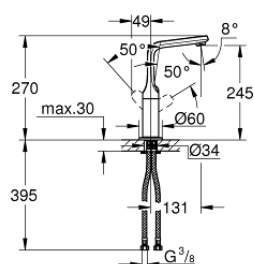

32 187 000 VERIS BATERIE LAVOAR MONOCOMANDĂ 1/2" MĂRIMEA L

DESCRIEREA PRODUSULUI

- Colour: cromat
- instalare pe o singură gaură
- cartuş ceramic de 28 mm cu GROHE SilkMove
- suprafaţă GROHE LongLife
- sistem rapid de instalare
- aerator cu tehnologie SpeedClean
- pipă rotativă cu aerator și
- limitator de oprire
- fără tijă de ridicare și fără garnitură de scurgere
- racorduri flexibile de conectare la apă

32 187 000 VERIS BATERIE LAVOAR MONOCOMANDĂ 1/2" MĂRIMEA L

PIESE DE SCHIMB , august 2016 – now

- 1: Braț (Spare part-nr. 46664000)
- 1.1: Capac de acoperire (Spare part-nr. 46672000)
- 2: capac (Spare part-nr. 46663000)
- 3: inel de fixare (Spare part-nr. 07419000)
- 4: Cartuș (Spare part-nr. 46580000)
- 5: Scurgere (Spare part-nr. 13246000)
- 5.1: set de șuruburi (Spare part-nr. 46670000)
- 5.2: Șaibă de etanșare (Spare part-nr. 0128500M)
- 5.3: Dispozitiv de îndreptare debit (Spare part-nr. 64447000)
- 6: Ansamblu de fixare a tijei nefiletate (Spare part-nr. 46671000)
- 7: Furtun de legătură (Spare part-nr. 46255000)
- 8: Cheie pentru montare (Spare part-nr. 19017000)*