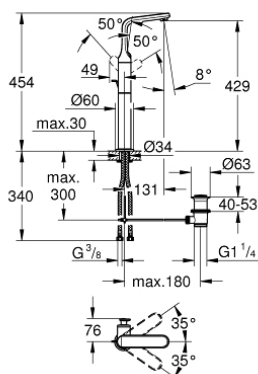

## 32 191 000 VERIS BATERIE LAVOAR MONOCOMANDĂ 1/2" MĂRIMEA XL

### DESCRIEREA PRODUSULUI

- Colour: cromat
- instalare pe o singură gaură
- pentru lavoare înalte
- cartuş ceramic de 28 mm cu GROHE SilkMove
- suprafață GROHE LongLife
- sistem rapid de instalare
- aerator cu tehnologie SpeedClean
- pipă rotativă cu aerator și
- set evacuare cu tijă
- racorduri flexibile de conectare la apă
- presiunea minimă recomandată 1.0 bar

### PIESE DE SCHIMB , august 2014 – now

- 1: Braț (Spare part-nr. 46664000)
  - 1.1: Capac de acoperire (Spare part-nr. 46672000)
  - 2: capac (Spare part-nr. 46663000)
  - 3: inel de fixare (Spare part-nr. 07419000)
  - 4: Cartuș (Spare part-nr. 46580000)
  - 5: Scurgere (Spare part-nr. 13246000)
  - 5.1: set de șuruburi (Spare part-nr. 46670000)
  - 5.2: Șaibă de etanșare (Spare part-nr. 0128500M)
  - 5.3: Dispozitiv de îndreptare debit (Spare part-nr. 64447000)
  - 6: Tijă verticală (Spare part-nr. 46739000)
  - 7: Ansamblu de fixare a tijei nefiletate (Spare part-nr. 46671000)
  - 8: Set de scurgere 1 1/4" (Spare part-nr. 28910000)
  - 8.1: Fișa de conectare (Spare part-nr. 07182000)
  - 8.2: Tijă cu bilă (Spare part-nr. 07052000)
  - 9: Cheie pentru montare (Spare part-nr. 19017000)\*
  - 10: Tijă cu bilă (Spare part-nr. 07341000)\*
- \* Optional accessories