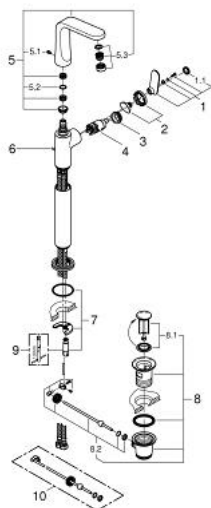

## 32 191 000 VERIS BATERIE LAVOAR MONOCOMANDĂ 1/2" MĂRIMEA XL

### DESCRIEREA PRODUSULUI

- Colour: cromat
- instalare pe o singură gaură
- pentru lavoare înalte
- cartuş ceramic de 28 mm cu GROHE SilkMove
- suprafață GROHE LongLife
- sistem rapid de instalare
- aerator cu tehnologie SpeedClean
- pipă rotativă cu aerator și
- set evacuare cu tijă
- racorduri flexibile de conectare la apă
- presiunea minimă recomandată 1.0 bar

### PIESE DE SCHIMB , august 2014 – now

- 1: Braț (Spare part-nr. 46664000)
  - 1.1: Capac de acoperire (Spare part-nr. 46672000)
  - 2: capac (Spare part-nr. 46663000)
  - 3: inel de fixare (Spare part-nr. 07419000)
  - 4: Cartuș (Spare part-nr. 46580000)
  - 5: Scurgere (Spare part-nr. 13246000)
  - 5.1: set de șuruburi (Spare part-nr. 46670000)
  - 5.2: Șaibă de etanșare (Spare part-nr. 0128500M)
  - 5.3: Dispozitiv de îndreptare debit (Spare part-nr. 64447000)
  - 6: Tijă verticală (Spare part-nr. 46739000)
  - 7: Ansamblu de fixare a tijei nefiletate (Spare part-nr. 46671000)
  - 8: Set de scurgere 1 1/4" (Spare part-nr. 28910000)
  - 8.1: Fișa de conectare (Spare part-nr. 07182000)
  - 8.2: Tijă cu bilă (Spare part-nr. 07052000)
  - 9: Cheie pentru montare (Spare part-nr. 19017000)\*
  - 10: Tijă cu bilă (Spare part-nr. 07341000)\*
- \* Optional accessories