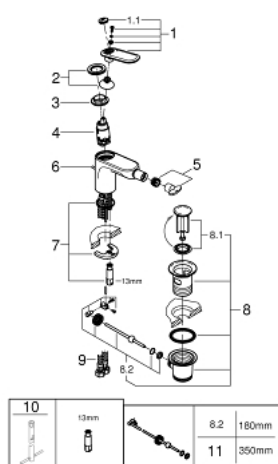

## 32 193 000 VERIS BATERIE BIDEU MONOCOMANDĂ 1/2" MĂRIMEA M

### PIESE DE SCHIMB , august 2016 – now

- 1: Braț (Spare part-nr. 46661000)
  - 1.1: Capac de acoperire (Spare part-nr. 46672000)
  - 2: capac (Spare part-nr. 46662000)
  - 3: inel (Spare part-nr. 64571000)
  - 4: Cartuș (Spare part-nr. 46580000)
  - 5: Aerator (Spare part-nr. 13998000)
  - 6: Tijă verticală (Spare part-nr. 10769000)
  - 7: Ansamblu de fixare a tijei nefiletate (Spare part-nr. 46671000)
  - 8: Set de scurgere 1 1/4" (Spare part-nr. 28910000)
  - 8.1: Fișa de conectare (Spare part-nr. 07182000)
  - 8.2: Tijă cu bilă (Spare part-nr. 07052000)
  - 9: Furtun de legătură (Spare part-nr. 46255000)
  - 10: Cheie pentru montare (Spare part-nr. 19017000)\*
  - 11: Tijă cu bilă (Spare part-nr. 07341000)\*
- \* Optional accessories