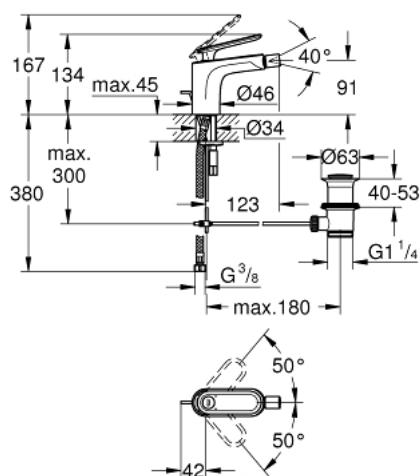

32 193 KS0 VERIS BATERIE BIDEU MONOCOMANDĂ 1/2" MĂRIMEA M

DESCRIEREA PRODUSULUI

- Colour: cromat
- instalare pe o singură gaură
- cartuş ceramic de 28 mm cu GROHE SilkMove
- suprafață GROHE LongLife
- sistem rapid de instalare
- aerator cu racord cu bilă
- set evacuare cu tijă
- racorduri flexibile de conectare la apă
- presiunea minimă recomandată 1.0 bar

32 193 KS0 VERIS BATERIE BIDEU MONOCOMANDĂ 1/2" MĂRIMEA M

PIESE DE SCHIMB , iulie 2011 – now

- 1: Braț (Spare part-nr. 46661KS0)
- 1.1: Capac de acoperire (Spare part-nr. 46672KS0)
- 2: capac (Spare part-nr. 46662000)
- 3: inel (Spare part-nr. 64571000)
- 4: Cartuș (Spare part-nr. 46580000)
- 5: Aerator (Spare part-nr. 13998000)
- 6: Tijă verticală (Spare part-nr. 10769000)
- 7: Ansamblu de fixare a tijei nefiletate (Spare part-nr. 46671000)
- 8: Set de scurgere 1 1/4" (Spare part-nr. 28910000)
- 8.1: Fișa de conectare (Spare part-nr. 07182000)
- 8.2: Tijă cu bilă (Spare part-nr. 07052000)
- 9: Cheie pentru montare (Spare part-nr. 19017000)*