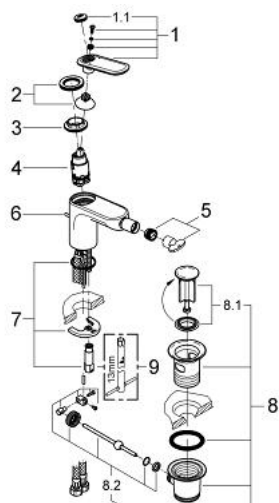

32 193 KS0 VERIS BATERIE BIDEU MONOCOMANDĂ 1/2" MĂRIMEA M

DESCRIEREA PRODUSULUI

- Colour: cromat
- instalare pe o singură gaură
- cartuş ceramic de 28 mm cu GROHE SilkMove
- suprafață GROHE LongLife
- sistem rapid de instalare
- aerator cu racord cu bilă
- set evacuare cu tijă
- racorduri flexibile de conectare la apă
- presiunea minimă recomandată 1.0 bar

32 193 KS0 VERIS BATERIE BIDEU MONOCOMANDĂ 1/2" MĂRIMEA M

PIESE DE SCHIMB , iulie 2011 – now

- 1: Braț (Spare part-nr. 46661KS0)
- 1.1: Capac de acoperire (Spare part-nr. 46672KS0)
- 2: capac (Spare part-nr. 46662000)
- 3: inel (Spare part-nr. 64571000)
- 4: Cartuș (Spare part-nr. 46580000)
- 5: Aerator (Spare part-nr. 13998000)
- 6: Tijă verticală (Spare part-nr. 10769000)
- 7: Ansamblu de fixare a tijei nefiletate (Spare part-nr. 46671000)
- 8: Set de scurgere 1 1/4" (Spare part-nr. 28910000)
- 8.1: Fișa de conectare (Spare part-nr. 07182000)
- 8.2: Tijă cu bilă (Spare part-nr. 07052000)
- 9: Cheie pentru montare (Spare part-nr. 19017000)*