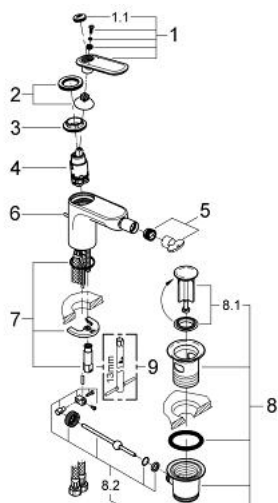

32 193 LS0 VERIS BATERIE BIDEU MONOCOMANDĂ 1/2" MĂRIMEA M

DESCRIEREA PRODUSULUI

- Colour: cromat
- instalare pe o singură gaură
- cartuş ceramic de 28 mm cu GROHE SilkMove
- suprafață GROHE LongLife
- sistem rapid de instalare
- aerator cu racord cu bilă
- set evacuare cu tijă
- racorduri flexibile de conectare la apă
- presiunea minimă recomandată 1.0 bar

32 193 LS0 VERIS BATERIE BIDEU MONOCOMANDĂ 1/2" MĂRIMEA M

PIESE DE SCHIMB , iulie 2011 – now

- 1: Braț (Spare part-nr. 46661LS0)
- 1.1: Capac de acoperire (Spare part-nr. 46672LS0)
- 2: capac (Spare part-nr. 46662000)
- 3: inel (Spare part-nr. 64571000)
- 4: Cartuș (Spare part-nr. 46580000)
- 5: Aerator (Spare part-nr. 13998000)
- 6: Tijă verticală (Spare part-nr. 10769000)
- 7: Ansamblu de fixare a tijei nefiletate (Spare part-nr. 46671000)
- 8: Set de scurgere 1 1/4" (Spare part-nr. 28910000)
- 8.1: Fișa de conectare (Spare part-nr. 07182000)
- 8.2: Tijă cu bilă (Spare part-nr. 07052000)
- 9: Cheie pentru montare (Spare part-nr. 19017000)*