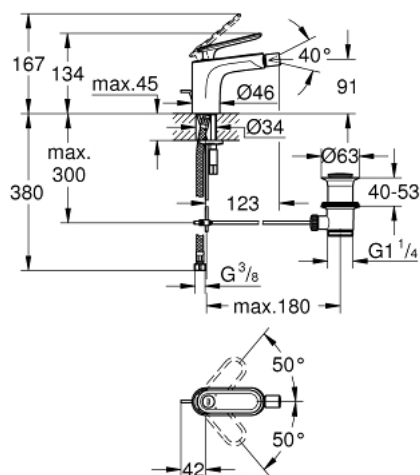

32 193 LS0 VERIS BATERIE BIDEU MONOCOMANDĂ 1/2" MĂRIMEA M

DESCRIEREA PRODUSULUI

- Colour: cromat
- instalare pe o singură gaură
- cartuş ceramic de 28 mm cu GROHE SilkMove
- suprafață GROHE LongLife
- sistem rapid de instalare
- aerator cu racord cu bilă
- set evacuare cu tijă
- racorduri flexibile de conectare la apă
- presiunea minimă recomandată 1.0 bar

32 193 LS0 VERIS BATERIE BIDEU MONOCOMANDĂ 1/2" MĂRIMEA M

PIESE DE SCHIMB , iulie 2011 – now

- 1: Braț (Spare part-nr. 46661LS0)
- 1.1: Capac de acoperire (Spare part-nr. 46672LS0)
- 2: capac (Spare part-nr. 46662000)
- 3: inel (Spare part-nr. 64571000)
- 4: Cartuș (Spare part-nr. 46580000)
- 5: Aerator (Spare part-nr. 13998000)
- 6: Tijă verticală (Spare part-nr. 10769000)
- 7: Ansamblu de fixare a tijei nefiletate (Spare part-nr. 46671000)
- 8: Set de scurgere 1 1/4" (Spare part-nr. 28910000)
- 8.1: Fișa de conectare (Spare part-nr. 07182000)
- 8.2: Tijă cu bilă (Spare part-nr. 07052000)
- 9: Cheie pentru montare (Spare part-nr. 19017000)*