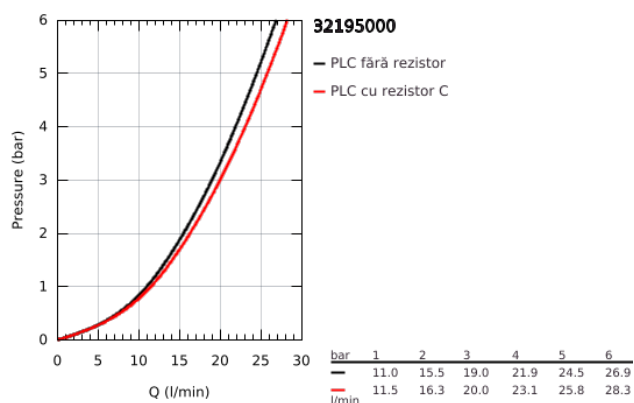

32 195 000 VERIS BATERIE CADĂ MONOCOMANDĂ 1/2"

DESCRIEREA PRODUSULUI

- Colour: cromat
- montare pe perete
- cartuş ceramic de 46 mm cu GROHE SilkMove
- suprafață GROHE LongLife
- sistem de instalare GROHE FastFixation
- limitator de debit reglabil
- divertor cu revenire automată: cadă/duș
- valve unic-sens integrate în ieșirea pentru duș de 1/2"
- montaj orizontal pe perete cu racorduri ascunse
- protecție împotriva refluxului

32 195 000 VERIS BATERIE CADĂ MONOCOMANDĂ 1/2"

PIESE DE SCHIMB , iunie 2010 – now

- 1: Braț (Spare part-nr. 46667000)
- 1.1: Capac de acoperire (Spare part-nr. 46672000)
- 2: capac (Spare part-nr. 46665000)
- 3: Cartuș (Spare part-nr. 46048000)
- 4: Aerator (Spare part-nr. 13952000)
- 5: Buton de comutare (Spare part-nr. 46585000)
- 6: Comutator (Spare part-nr. 08915000)
- 7: Racord la peretele despărțitor (Spare part-nr. 12088000)
- 7.1: etanșare Ø45 x Ø3 (Spare part-nr. 0044400M)
- 8: Set de fixare (Spare part-nr. 46381V00)
- 9: Ventil de reținere (Spare part-nr. 08565000)