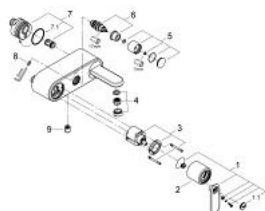

32 195 000 VERIS BATERIE CADĂ MONOCOMANDĂ 1/2"

DESCRIEREA PRODUSULUI

- Colour: cromat
- montare pe perete
- cartuş ceramic de 46 mm cu GROHE SilkMove
- suprafață GROHE LongLife
- sistem de instalare GROHE FastFixation
- limitator de debit reglabil
- divertor cu revenire automată: cadă/duș
- valve unic-sens integrate în ieșirea pentru duș de 1/2"
- montaj orizontal pe perete cu racorduri ascunse
- protecție împotriva refluxului

32 195 000 VERIS BATERIE CADĂ MONOCOMANDĂ 1/2"

PIESE DE SCHIMB , iunie 2010 – now

- 1: Braț (Spare part-nr. 46667000)
- 1.1: Capac de acoperire (Spare part-nr. 46672000)
- 2: capac (Spare part-nr. 46665000)
- 3: Cartuș (Spare part-nr. 46048000)
- 4: Aerator (Spare part-nr. 13952000)
- 5: Buton de comutare (Spare part-nr. 46585000)
- 6: Comutator (Spare part-nr. 08915000)
- 7: Racord la peretele despărțitor (Spare part-nr. 12088000)
- 7.1: etanșare Ø45 x Ø3 (Spare part-nr. 0044400M)
- 8: Set de fixare (Spare part-nr. 46381V00)
- 9: Ventil de reținere (Spare part-nr. 08565000)