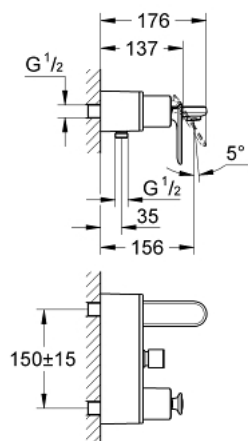

32 195 000 VERIS BATERIE CADĂ MONOCOMANDĂ 1/2"

DESCRIEREA PRODUSULUI

- Colour: cromat
- montare pe perete
- cartuş ceramic de 46 mm cu GROHE SilkMove
- suprafață GROHE LongLife
- sistem de instalare GROHE FastFixation
- limitator de debit reglabil
- divertor cu revenire automată: cadă/duș
- valve unic-sens integrate în ieșirea pentru duș de 1/2"
- montaj orizontal pe perete cu racorduri ascunse
- protecție împotriva refluxului

32 195 000 VERIS BATERIE CADĂ MONOCOMANDĂ 1/2"

PIESE DE SCHIMB , iunie 2010 – now

- 1: Braț (Spare part-nr. 46667000)
- 1.1: Capac de acoperire (Spare part-nr. 46672000)
- 2: capac (Spare part-nr. 46665000)
- 3: Cartuș (Spare part-nr. 46048000)
- 4: Aerator (Spare part-nr. 13952000)
- 5: Buton de comutare (Spare part-nr. 46585000)
- 6: Comutator (Spare part-nr. 08915000)
- 7: Racord la peretele despărțitor (Spare part-nr. 12088000)
- 7.1: etanșare Ø45 x Ø3 (Spare part-nr. 0044400M)
- 8: Set de fixare (Spare part-nr. 46381V00)
- 9: Ventil de reținere (Spare part-nr. 08565000)