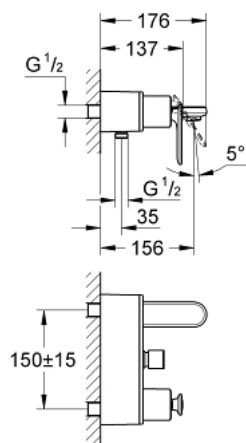

32 195 KS0 VERIS BATERIE CADĂ MONOCOMANDĂ 1/2"

DESCRIEREA PRODUSULUI

- Colour: velvet black
- montare pe perete
- cartuş ceramic de 46 mm cu GROHE SilkMove
- suprafață GROHE LongLife
- divertor cu revenire automată: cadă/duș
- limitator de debit reglabil
- valve unic-sens integrate în ieșirea pentru duș de 1/2"
- montaj orizontal pe perete cu racorduri ascunse
- protecție împotriva refluxului
- sistem de instalare GROHE FastFixation

32 195 KS0 VERIS BATERIE CADĂ MONOCOMANDĂ 1/2"

PIESE DE SCHIMB , iunie 2009 – now

- 1: Braț (Spare part-nr. 46667KS0)
- 1.1: Capac de acoperire (Spare part-nr. 46672KS0)
- 2: capac (Spare part-nr. 46665KS0)
- 3: Cartuș (Spare part-nr. 46048000)
- 4: Aerator (Spare part-nr. 13952000)
- 5: Buton de comutare (Spare part-nr. 46585KS0)
- 6: Comutator (Spare part-nr. 08915000)
- 7: Racord la peretele despărțitor (Spare part-nr. 12088000)
- 7.1: etanșare Ø45 x Ø3 (Spare part-nr. 0044400M)
- 8: Set de fixare (Spare part-nr. 46381V00)
- 9: Ventil de reținere (Spare part-nr. 08565000)