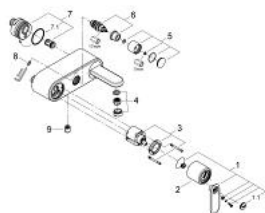

32 195 KS0 VERIS BATERIE CADĂ MONOCOMANDĂ 1/2"

DESCRIEREA PRODUSULUI

- Colour: velvet black
- montare pe perete
- cartuş ceramic de 46 mm cu GROHE SilkMove
- suprafață GROHE LongLife
- divertor cu revenire automată: cadă/duș
- limitator de debit reglabil
- valve unic-sens integrate în ieșirea pentru duș de 1/2"
- montaj orizontal pe perete cu racorduri ascunse
- protecție împotriva refluxului
- sistem de instalare GROHE FastFixation

32 195 KS0 VERIS BATERIE CADĂ MONOCOMANDĂ 1/2"

PIESE DE SCHIMB , iunie 2009 – now

- 1: Braț (Spare part-nr. 46667KS0)
- 1.1: Capac de acoperire (Spare part-nr. 46672KS0)
- 2: capac (Spare part-nr. 46665KS0)
- 3: Cartuș (Spare part-nr. 46048000)
- 4: Aerator (Spare part-nr. 13952000)
- 5: Buton de comutare (Spare part-nr. 46585KS0)
- 6: Comutator (Spare part-nr. 08915000)
- 7: Racord la peretele despărțitor (Spare part-nr. 12088000)
- 7.1: etanșare Ø45 x Ø3 (Spare part-nr. 0044400M)
- 8: Set de fixare (Spare part-nr. 46381V00)
- 9: Ventil de reținere (Spare part-nr. 08565000)