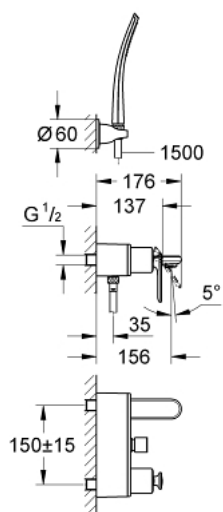

32 196 000 VERIS BATERIE CADĂ MONOCOMANDĂ 1/2"

DESCRIEREA PRODUSULUI

- Colour: cromat
- montare pe perete
- cartuş ceramic de 46 mm cu GROHE SilkMove
- suprafață GROHE LongLife
- sistem de instalare GROHE FastFixation
- limitator de debit reglabil
- divertor cu revenire automată: cadă/duș
- valve unic-sens integrate în ieșirea pentru duș de 1/2"
- montaj orizontal pe perete cu racorduri ascunse
- protecție împotriva refluxului
- cu set de duș
- pară de duș Veris Stick 27 184
- suport para de duș GROHE Ondus 27 188
- furtun de duș 1500 mm (28 143)

32 196 000 VERIS BATERIE CADĂ MONOCOMANDĂ 1/2"

PIESE DE SCHIMB , iunie 2010 – now

- 1: Braț (Spare part-nr. 46667000)
- 1.1: Capac de acoperire (Spare part-nr. 46672000)
- 2: capac (Spare part-nr. 46665000)
- 3: Cartuș (Spare part-nr. 46048000)
- 4: Aerator (Spare part-nr. 13952000)
- 5: Buton de comutare (Spare part-nr. 46585000)
- 6: Comutator (Spare part-nr. 08915000)
- 7: Racord la peretele despărțitor (Spare part-nr. 12088000)
- 7.1: etanșare Ø45 x Ø3 (Spare part-nr. 0044400M)
- 8: Set de fixare (Spare part-nr. 46381V00)
- 9: Ventil de reținere (Spare part-nr. 08565000)
- 10: Filtru impuritati (Spare part-nr. 0700200M)