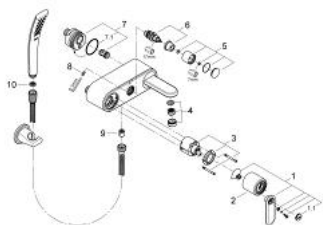

32 196 000 VERIS BATERIE CADĂ MONOCOMANDĂ 1/2"

DESCRIEREA PRODUSULUI

- Colour: cromat
- montare pe perete
- cartuş ceramic de 46 mm cu GROHE SilkMove
- suprafață GROHE LongLife
- sistem de instalare GROHE FastFixation
- limitator de debit reglabil
- divertor cu revenire automată: cadă/duș
- valve unic-sens integrate în ieșirea pentru duș de 1/2"
- montaj orizontal pe perete cu racorduri ascunse
- protecție împotriva refluxului
- cu set de duș
- pară de duș Veris Stick 27 184
- suport para de duș GROHE Ondus 27 188
- furtun de duș 1500 mm (28 143)

32 196 000 VERIS BATERIE CADĂ MONOCOMANDĂ 1/2"

PIESE DE SCHIMB , iunie 2010 – now

- 1: Braț (Spare part-nr. 46667000)
- 1.1: Capac de acoperire (Spare part-nr. 46672000)
- 2: capac (Spare part-nr. 46665000)
- 3: Cartuș (Spare part-nr. 46048000)
- 4: Aerator (Spare part-nr. 13952000)
- 5: Buton de comutare (Spare part-nr. 46585000)
- 6: Comutator (Spare part-nr. 08915000)
- 7: Racord la peretele despărțitor (Spare part-nr. 12088000)
- 7.1: etanșare Ø45 x Ø3 (Spare part-nr. 0044400M)
- 8: Set de fixare (Spare part-nr. 46381V00)
- 9: Ventil de reținere (Spare part-nr. 08565000)
- 10: Filtru impuritati (Spare part-nr. 0700200M)