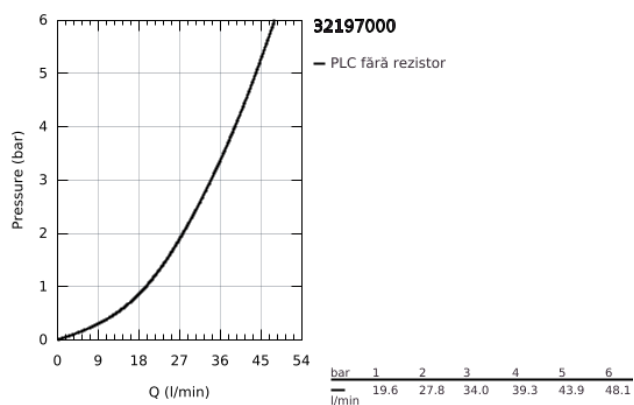

32 197 000 VERIS BATERIE DUȘ MONOCOMANDĂ 1/2"

DESCRIEREA PRODUSULUI

- Colour: cromat
- montare pe perete
- cartuș ceramic de 46 mm cu GROHE SilkMove
- suprafață GROHE LongLife
- sistem de instalare GROHE FastFixation
- limitator de debit reglabil
- scurgere duș frontală 1/2" cu ventil de reținere încorporat
- montaj orizontal pe perete cu racorduri ascunse
- protecție împotriva refluxului

32 197 000 VERIS BATERIE DUȘ MONOCOMANDĂ 1/2"

PIESE DE SCHIMB , iunie 2010 – now

- 1: Braț (Spare part-nr. 46667000)
- 1.1: Capac de acoperire (Spare part-nr. 46672000)
- 2: capac (Spare part-nr. 46665000)
- 3: Cartuș (Spare part-nr. 46048000)
- 4: Ventil de reținere (Spare part-nr. 08565000)
- 5: Racord la peretele despărțitor (Spare part-nr. 12088000)
- 5.1: etanșare Ø45 x Ø3 (Spare part-nr. 0044400M)
- 6: Set de fixare (Spare part-nr. 46381V00)