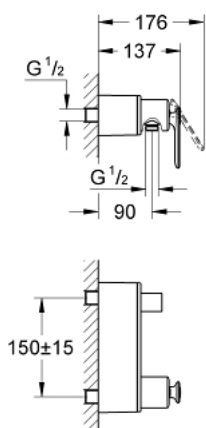

32 197 000 VERIS BATERIE DUȘ MONOCOMANDĂ 1/2"

DESCRIEREA PRODUSULUI

- Colour: cromat
- montare pe perete
- cartuș ceramic de 46 mm cu GROHE SilkMove
- suprafață GROHE LongLife
- sistem de instalare GROHE FastFixation
- limitator de debit reglabil
- scurgere duș frontală 1/2" cu ventil de reținere încorporat
- montaj orizontal pe perete cu racorduri ascunse
- protecție împotriva refluxului

32 197 000 VERIS BATERIE DUȘ MONOCOMANDĂ 1/2"

PIESE DE SCHIMB , iunie 2010 – now

- 1: Braț (Spare part-nr. 46667000)
- 1.1: Capac de acoperire (Spare part-nr. 46672000)
- 2: capac (Spare part-nr. 46665000)
- 3: Cartuș (Spare part-nr. 46048000)
- 4: Ventil de reținere (Spare part-nr. 08565000)
- 5: Racord la peretele despărțitor (Spare part-nr. 12088000)
- 5.1: etanșare Ø45 x Ø3 (Spare part-nr. 0044400M)
- 6: Set de fixare (Spare part-nr. 46381V00)