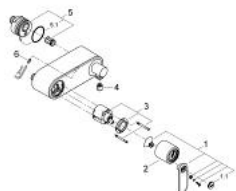

32 197 000 VERIS BATERIE DUȘ MONOCOMANDĂ 1/2"

DESCRIEREA PRODUSULUI

- Colour: cromat
- montare pe perete
- cartuș ceramic de 46 mm cu GROHE SilkMove
- suprafață GROHE LongLife
- sistem de instalare GROHE FastFixation
- limitator de debit reglabil
- scurgere duș frontală 1/2" cu ventil de reținere încorporat
- montaj orizontal pe perete cu racorduri ascunse
- protecție împotriva refluxului

32 197 000 VERIS BATERIE DUȘ MONOCOMANDĂ 1/2"

PIESE DE SCHIMB , iunie 2010 – now

- 1: Braț (Spare part-nr. 46667000)
- 1.1: Capac de acoperire (Spare part-nr. 46672000)
- 2: capac (Spare part-nr. 46665000)
- 3: Cartuș (Spare part-nr. 46048000)
- 4: Ventil de reținere (Spare part-nr. 08565000)
- 5: Racord la peretele despărțitor (Spare part-nr. 12088000)
- 5.1: etanșare Ø45 x Ø3 (Spare part-nr. 0044400M)
- 6: Set de fixare (Spare part-nr. 46381V00)